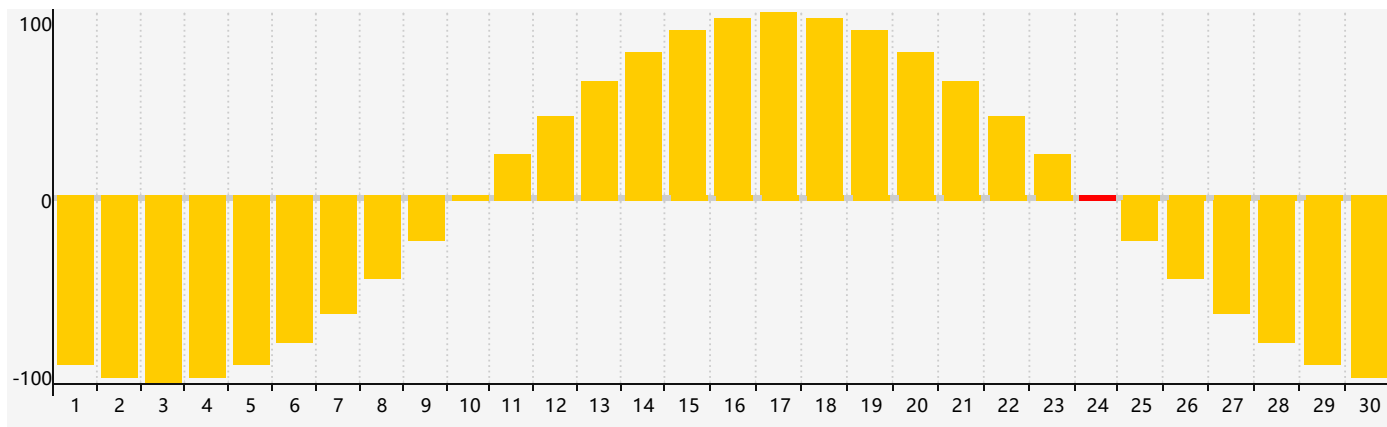

智力節律曲线图 - 2024年6月

情感節律曲线图 - 2024年6月

身體節律曲线图 - 2024年6月

公曆2024年六月 農曆甲辰年 [龍年]

星期日	星期一	星期二	星期三	星期四	星期五	星期六
十九 26 	二十 27 情感臨界日 	廿一 28 智力臨界日 	廿二 29 	廿三 30 	廿四 31 	廿五 1
廿六 2 	廿七 3 	廿八 4 	芒種 廿九 5 	五月初一 6 	初二 7 	初三 8
初四 9 	初五 10 	初六 11 	初七 12 	初八 13 	初九 14 	初十 15
十一 16 身體臨界日 	十二 17 	十三 18 	十四 19 	十五 20 	夏至 十六 21 	十七 22
十八 23 	十九 24 情感臨界日 	二十 25 	廿一 26 	廿二 27 	廿三 28 	廿四 29
廿五 30 智力臨界日 	廿六 1 	廿七 2 	廿八 3 	廿九 4 	三十 5 	小暑 初一 6