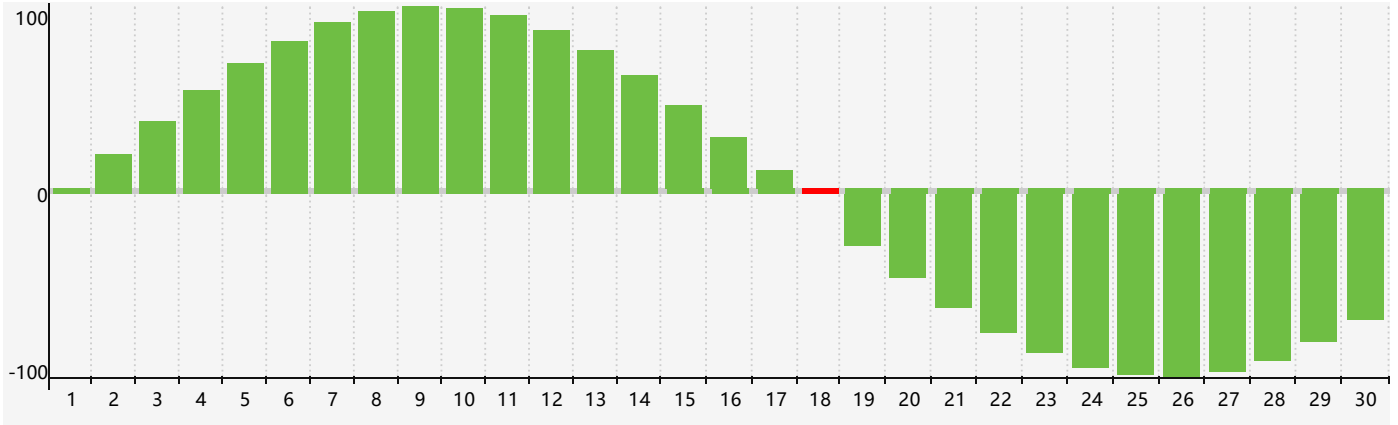

智力節律曲线图 - 2024年6月

情感節律曲线图 - 2024年6月

身體節律曲线图 - 2024年6月

公曆2024年六月 農曆甲辰年 [龍年]

星期日	星期一	星期二	星期三	星期四	星期五	星期六
十九 26 身體臨界日	二十 27	廿一 28	廿二 29	廿三 30	廿四 31	廿五 1
廿六 2	廿七 3	廿八 4	芒種 廿九 情感臨界日	五月初一 6	初二 7	初三 8
初四 9	初五 10	初六 11	初七 12	初八 13	初九 14	初十 15
十一 16	十二 17	十三 18 智力臨界日 身體臨界日	十四 19	十五 20	夏至 十六 21	十七 22
十八 23	十九 24	二十 25	廿一 26	廿二 27	廿三 28	廿四 29
廿五 30	廿六 1	廿七 2	廿八 3 情感臨界日	廿九 4	三十 5	小暑 初一 6