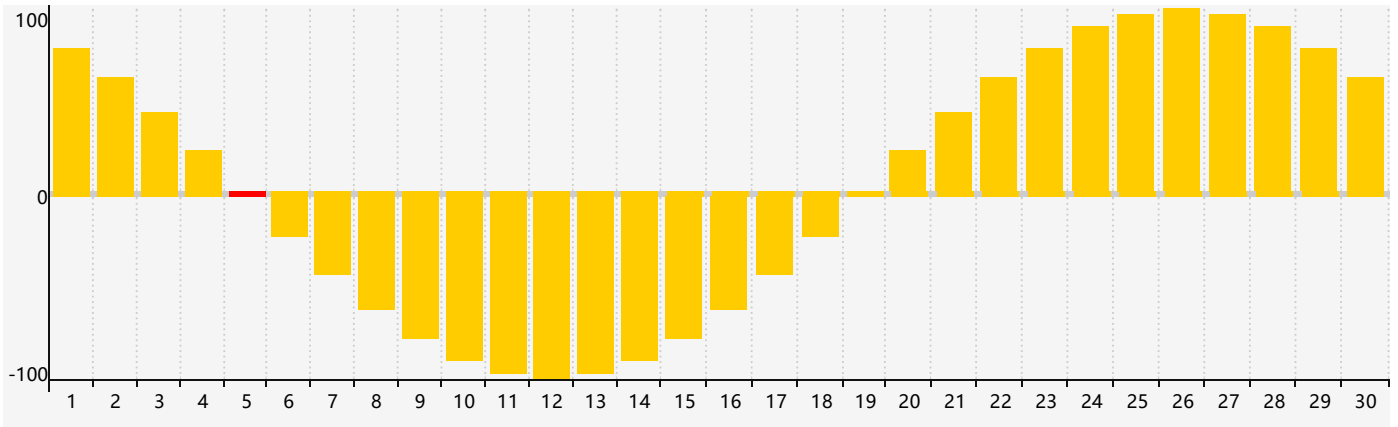

智力節律曲线图 - 2024年6月

情感節律曲线图 - 2024年6月

身體節律曲线图 - 2024年6月

公曆2024年六月 農曆甲辰年 [龍年]

星期日	星期一	星期二	星期三	星期四	星期五	星期六
十九 26 身體臨界日	二十 27	廿一 28	廿二 29	廿三 30	廿四 31	廿五 1
廿六 2	廿七 3	廿八 4	芒種 廿九 情感臨界日	五月初一 6	初二 7	初三 8
初四 9	初五 10	初六 11	初七 12	初八 13	初九 14	初十 15
十一 16	十二 17	十三 18 智力臨界日 身體臨界日	十四 19	十五 20	夏至 十六 21	十七 22
十八 23	十九 24	二十 25	廿一 26	廿二 27	廿三 28	廿四 29
廿五 30	廿六 1	廿七 2	廿八 3 情感臨界日	廿九 4	三十 5	小暑 初一 6