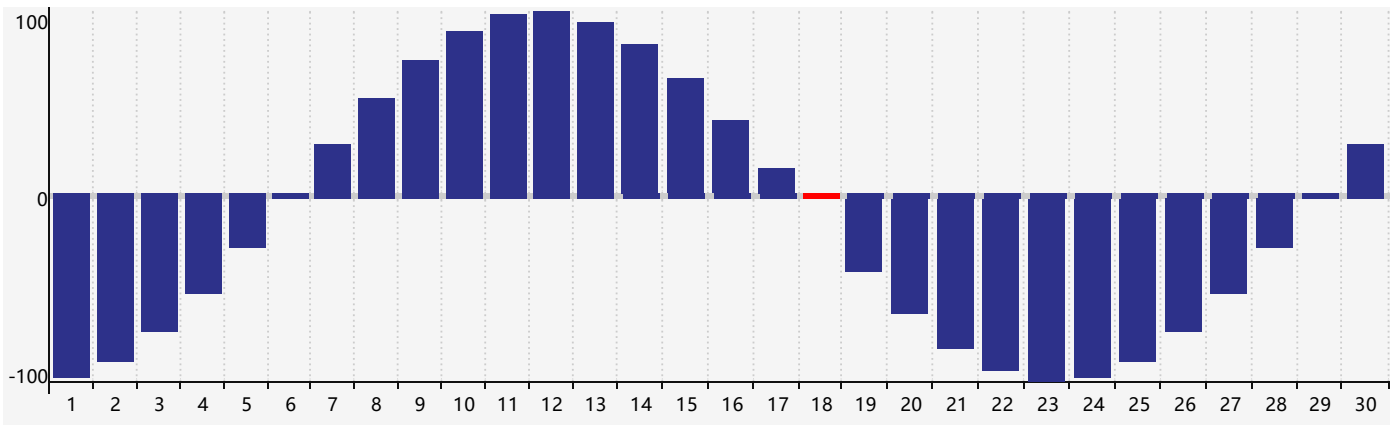

智力節律曲线图 - 2024年6月

情感節律曲线图 - 2024年6月

身體節律曲线图 - 2024年6月

公曆2024年六月 農曆甲辰年 [龍年]

星期日	星期一	星期二	星期三	星期四	星期五	星期六
十九 26 身體臨界日	二十 27	廿一 28	廿二 29	廿三 30	廿四 31	廿五 1
廿六 2	廿七 3	廿八 4	芒種 廿九 情感臨界日	五月初一 6	初二 7	初三 8
初四 9	初五 10	初六 11	初七 12	初八 13	初九 14	初十 15
十一 16	十二 17	十三 18 智力臨界日 身體臨界日	十四 19	十五 20	夏至 十六 21	十七 22
十八 23	十九 24	二十 25	廿一 26	廿二 27	廿三 28	廿四 29
廿五 30	廿六 1	廿七 2	廿八 3 情感臨界日	廿九 4	三十 5	小暑 初一 6