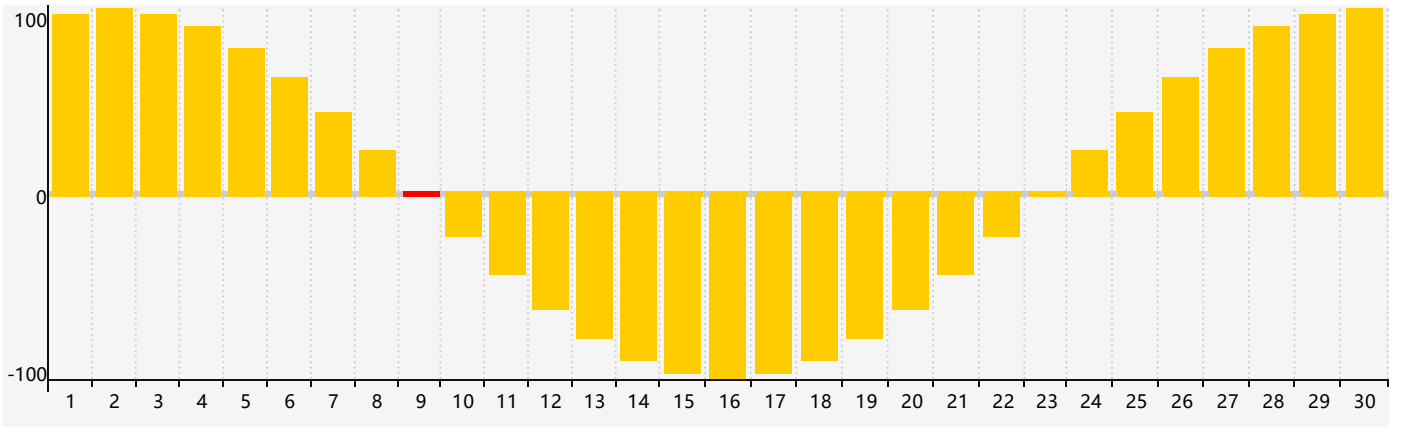

智力節律曲线图 - 2024年6月

情感節律曲线图 - 2024年6月

身體節律曲线图 - 2024年6月

公曆2024年六月 農曆甲辰年 [龍年]

星期日	星期一	星期二	星期三	星期四	星期五	星期六
十九 26	二十 27	廿一 28	廿二 29	廿三 30	廿四 31 智力臨界日 身體臨界日	廿五 1
廿六 2	廿七 3	廿八 4	芒種 廿九 5	五月初一 6	初二 7	初三 8
初四 9 情感臨界日	初五 10	初六 11	初七 12	初八 13	初九 14	初十 15
十一 16	十二 17	十三 18	十四 19	十五 20	夏至 十六 21	十七 22
十八 23 身體臨界日	十九 24	二十 25	廿一 26	廿二 27	廿三 28	廿四 29
廿五 30	廿六 1	廿七 2	廿八 3 智力臨界日	廿九 4	三十 5	小暑 初一 6