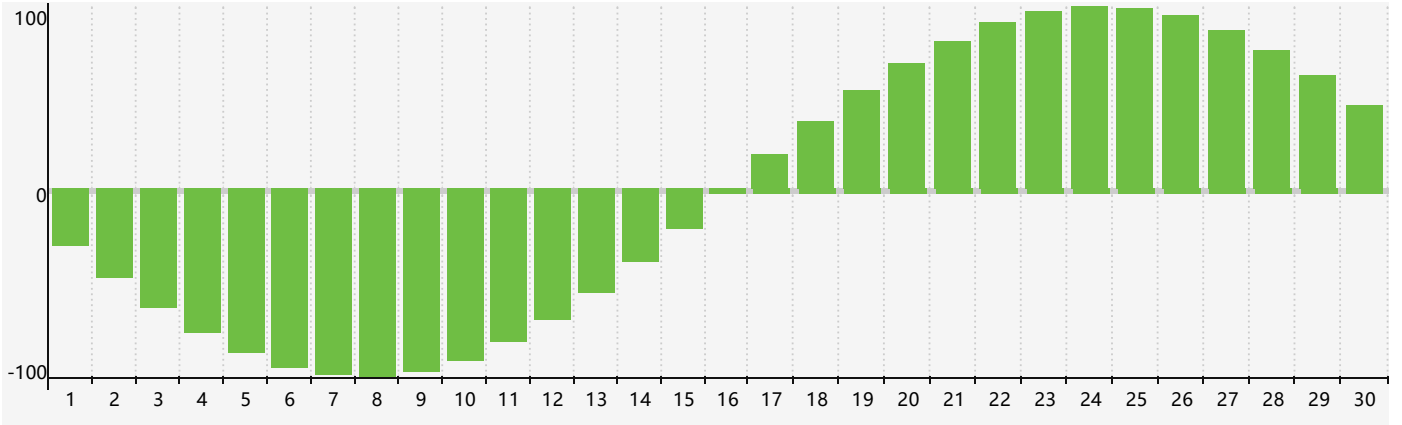

智力節律曲线图 - 2024年6月

情感節律曲线图 - 2024年6月

身體節律曲线图 - 2024年6月

公曆2024年六月 農曆甲辰年 [龍年]

星期日	星期一	星期二	星期三	星期四	星期五	星期六
十九 26	二十 27	廿一 28	廿二 29	廿三 30	廿四 31 智力臨界日 身體臨界日	廿五 1
廿六 2	廿七 3	廿八 4	芒種 廿九 5	五月初一 6	初二 7	初三 8
初四 9 情感臨界日	初五 10	初六 11	初七 12	初八 13	初九 14	初十 15
十一 16	十二 17	十三 18	十四 19	十五 20	夏至 十六 21	十七 22
十八 23 身體臨界日	十九 24	二十 25	廿一 26	廿二 27	廿三 28	廿四 29
廿五 30	廿六 1	廿七 2	廿八 3 智力臨界日	廿九 4	三十 5	小暑 初一 6