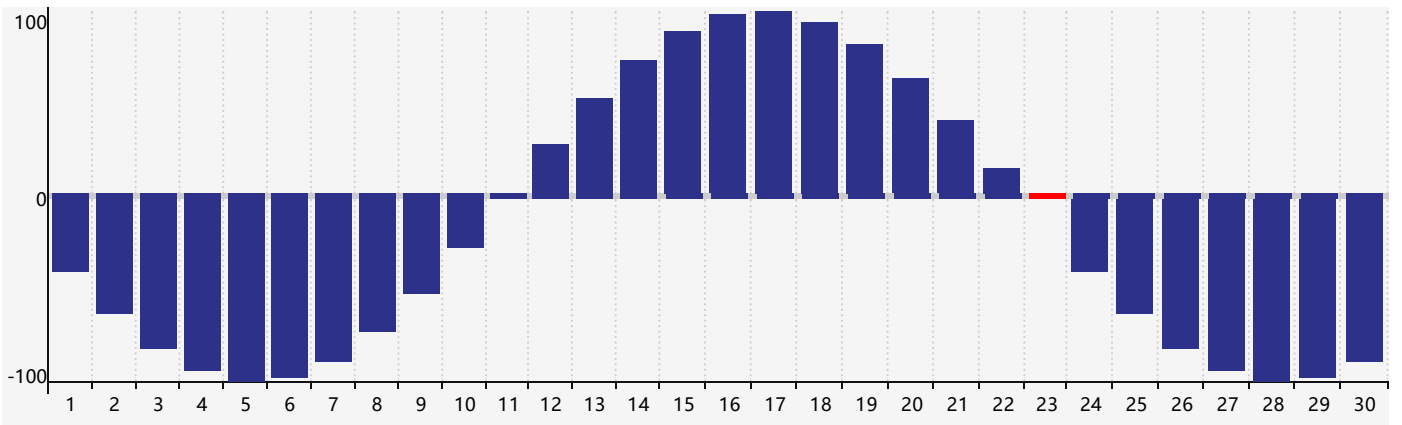

智力節律曲线图 - 2024年6月

情感節律曲线图 - 2024年6月

身體節律曲线图 - 2024年6月

公曆2024年六月 農曆甲辰年 [龍年]

星期日	星期一	星期二	星期三	星期四	星期五	星期六
十九 26	二十 27	廿一 28	廿二 29	廿三 30	廿四 31 智力臨界日 身體臨界日	廿五 1
廿六 2	廿七 3	廿八 4	芒種 廿九 5	五月初一 6	初二 7	初三 8
初四 9 情感臨界日	初五 10	初六 11	初七 12	初八 13	初九 14	初十 15
十一 16	十二 17	十三 18	十四 19	十五 20	夏至 十六 21	十七 22
十八 23 身體臨界日	十九 24	二十 25	廿一 26	廿二 27	廿三 28	廿四 29
廿五 30	廿六 1	廿七 2	廿八 3 智力臨界日	廿九 4	三十 5	小暑 初一 6