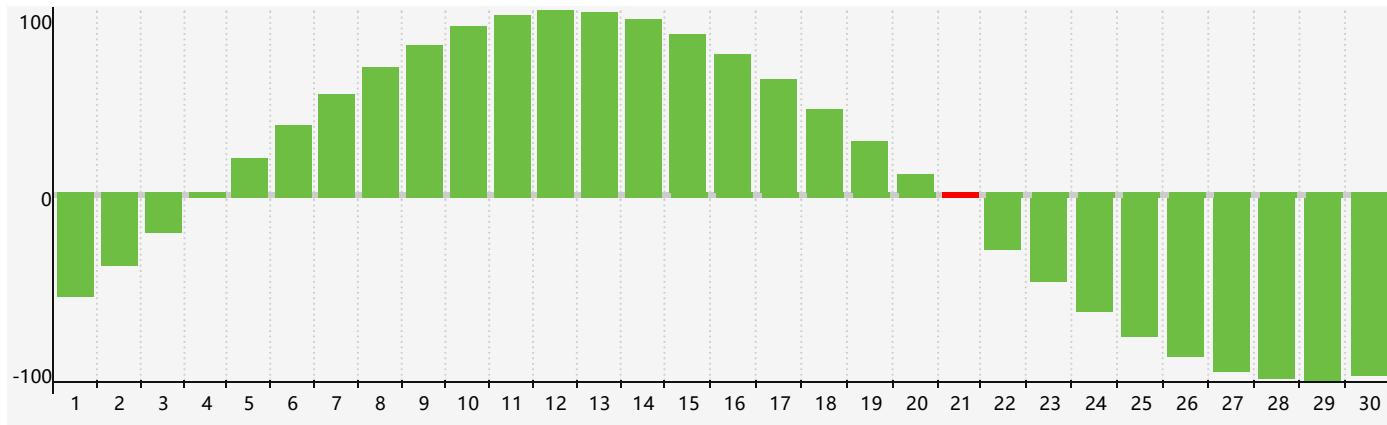

智力節律曲线图 - 2024年6月

情感節律曲线图 - 2024年6月

身體節律曲线图 - 2024年6月

公曆2024年六月 農曆甲辰年 [龍年]

星期日	星期一	星期二	星期三	星期四	星期五	星期六
十九 26 情感臨界日	二十 27	廿一 28	廿二 29	廿三 30	廿四 31	廿五 1
廿六 2	廿七 3	廿八 4	芒種 廿九 5	五月初一 6	初二 7	初三 8
初四 9	初五 10	初六 11	初七 12	初八 13	初九 14	初十 15
十一 16 身體臨界日	十二 17	十三 18	十四 19	十五 20	夏至 十六 21 智力臨界日	十七 22
十八 23 情感臨界日	十九 24	二十 25	廿一 26	廿二 27	廿三 28	廿四 29
廿五 30	廿六 1	廿七 2	廿八 3	廿九 4	三十 5	小暑 初一 6