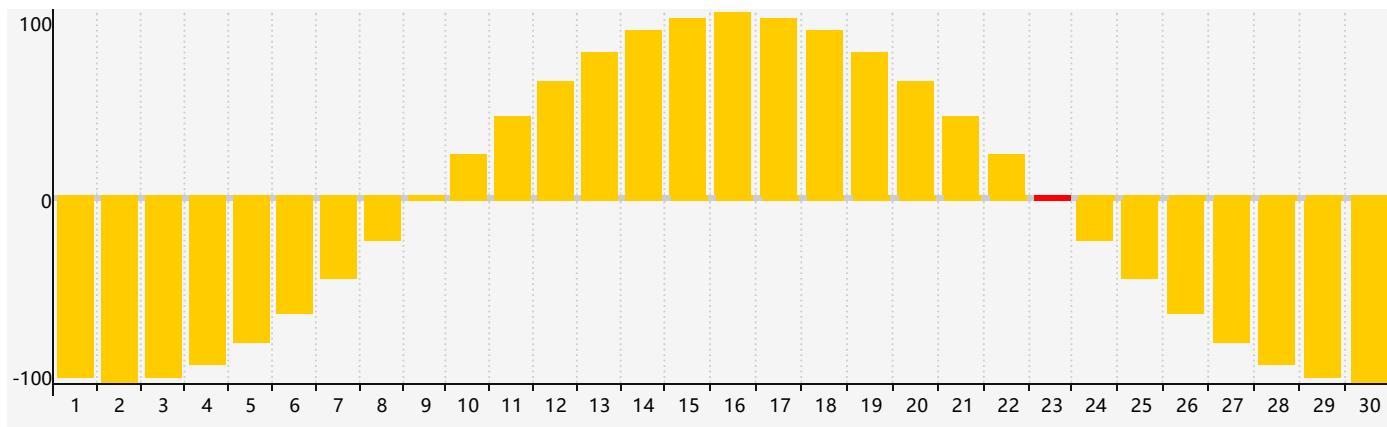

智力節律曲线图 - 2024年6月

情感節律曲线图 - 2024年6月

身體節律曲线图 - 2024年6月

公曆2024年六月 農曆甲辰年 [龍年]

星期日	星期一	星期二	星期三	星期四	星期五	星期六
十九 26 情感臨界日	二十 27	廿一 28	廿二 29	廿三 30	廿四 31	廿五 1
廿六 2	廿七 3	廿八 4	芒種 廿九 5	五月初一 6	初二 7	初三 8
初四 9	初五 10	初六 11	初七 12	初八 13	初九 14	初十 15
十一 16 身體臨界日	十二 17	十三 18	十四 19	十五 20	夏至 十六 21 智力臨界日	十七 22
十八 23 情感臨界日	十九 24	二十 25	廿一 26	廿二 27	廿三 28	廿四 29
廿五 30	廿六 1	廿七 2	廿八 3	廿九 4	三十 5	小暑 初一 6