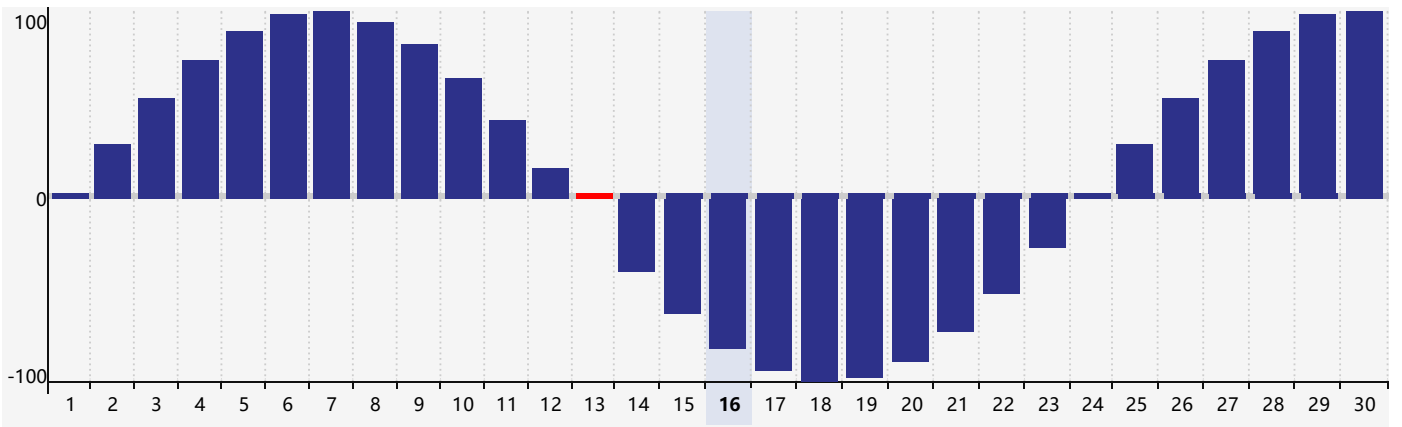

智力節律曲线图 - 2024年6月

情感節律曲线图 - 2024年6月

身體節律曲线图 - 2024年6月

公曆2024年六月 農曆甲辰年 [龍年]

星期日	星期一	星期二	星期三	星期四	星期五	星期六
十九 26	二十 27	廿一 28 智力臨界日	廿二 29	廿三 30	廿四 31	廿五 1
廿六 2	廿七 3	廿八 4	芒種 廿九 5	五月初一 6	初二 7	初三 8
初四 9	初五 10	初六 11	初七 12	初八 13 身體臨界日	初九 14	初十 15
十一 16 情感臨界日	十二 17	十三 18	十四 19	十五 20	夏至 十六 21	十七 22
十八 23	十九 24	二十 25	廿一 26	廿二 27	廿三 28	廿四 29
廿五 30 智力臨界日	廿六 1	廿七 2	廿八 3	廿九 4	三十 5	小暑 初一 6 身體臨界日