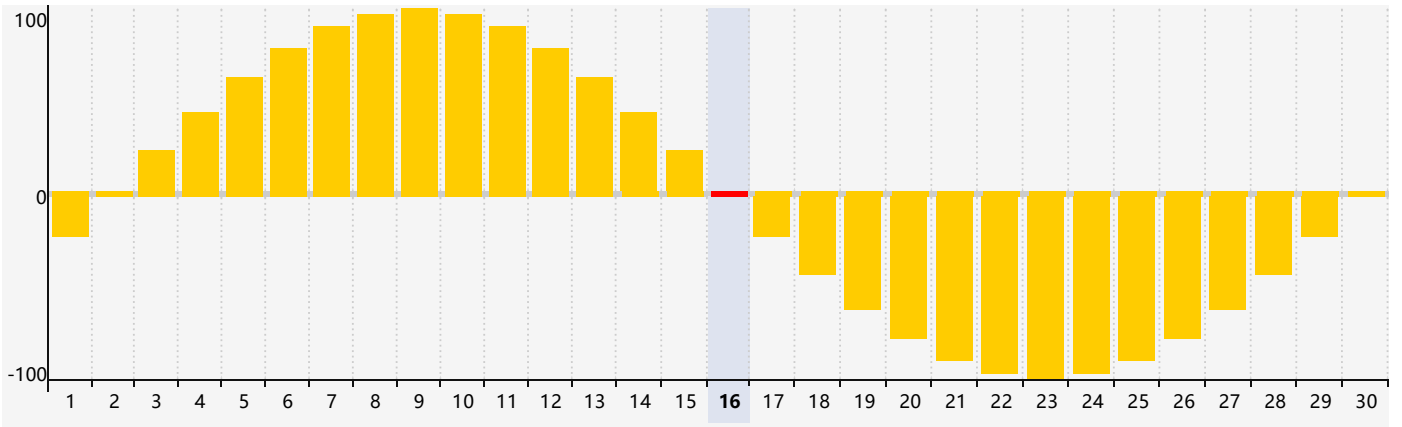

智力節律曲线图 - 2024年6月

情感節律曲线图 - 2024年6月

身體節律曲线图 - 2024年6月

公曆2024年六月 農曆甲辰年 [龍年]

星期日	星期一	星期二	星期三	星期四	星期五	星期六
十九 26	二十 27	廿一 28 智力臨界日	廿二 29	廿三 30	廿四 31	廿五 1
廿六 2	廿七 3	廿八 4	芒種 廿九 5	五月初一 6	初二 7	初三 8
初四 9	初五 10	初六 11	初七 12	初八 13 身體臨界日	初九 14	初十 15
十一 16 情感臨界日	十二 17	十三 18	十四 19	十五 20	夏至 十六 21	十七 22
十八 23	十九 24	二十 25	廿一 26	廿二 27	廿三 28	廿四 29
廿五 30 智力臨界日	廿六 1	廿七 2	廿八 3	廿九 4	三十 5	小暑 初一 6 身體臨界日