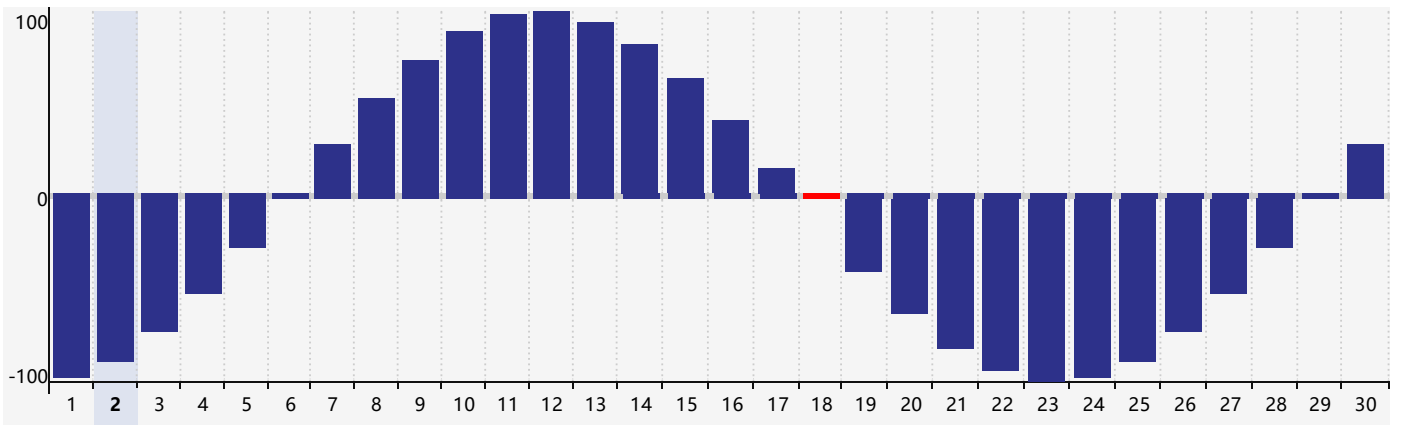

智力節律曲线图 - 2024年6月

情感節律曲线图 - 2024年6月

身體節律曲线图 - 2024年6月

公曆2024年六月 農曆甲辰年 [龍年]

星期日	星期一	星期二	星期三	星期四	星期五	星期六
十九 26 身體臨界日 	二十 27 	廿一 28 	廿二 29 	廿三 30 智力臨界日 情感臨界日 	廿四 31 	廿五 1 
廿六 2 	廿七 3 	廿八 4 	芒種 廿九 5 	五月初一 6 	初二 7 	初三 8 
初四 9 	初五 10 	初六 11 	初七 12 	初八 13 	初九 14 	初十 15 
十一 16 	十二 17 	十三 18 身體臨界日 	十四 19 	十五 20 	夏至 十六 21 	十七 22 
十八 23 	十九 24 	二十 25 	廿一 26 	廿二 27 情感臨界日 	廿三 28 	廿四 29 
廿五 30 	廿六 1 	廿七 2 智力臨界日 	廿八 3 	廿九 4 	三十 5 	小暑 初一 6 