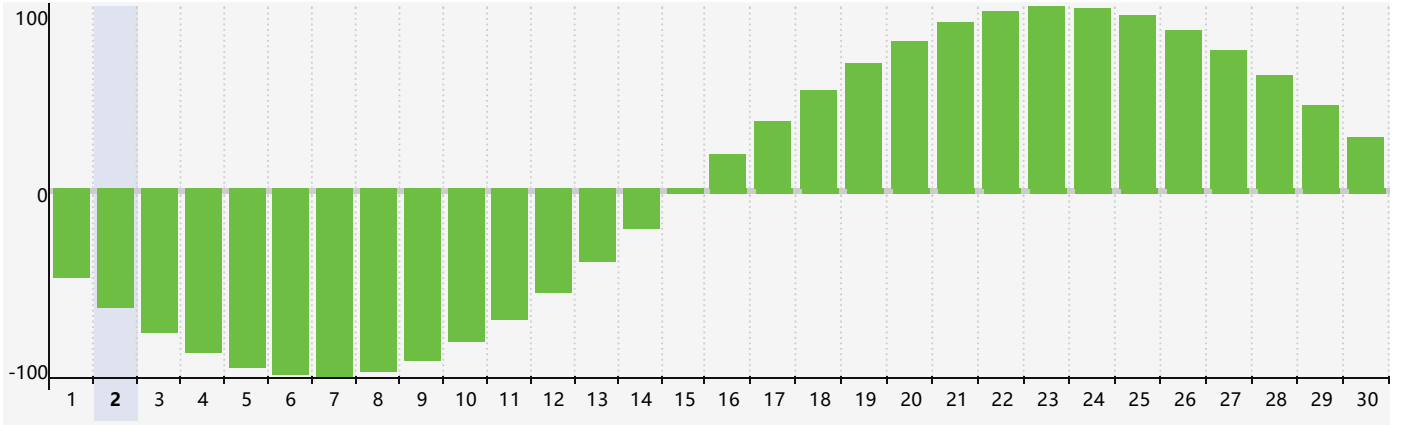

智力節律曲线图 - 2024年6月

情感節律曲线图 - 2024年6月

身體節律曲线图 - 2024年6月

公曆2024年六月 農曆甲辰年 [龍年]

星期日	星期一	星期二	星期三	星期四	星期五	星期六
十九 26 身體臨界日 	二十 27 	廿一 28 	廿二 29 	廿三 30 智力臨界日 情感臨界日 	廿四 31 	廿五 1 
廿六 2 	廿七 3 	廿八 4 	芒種 廿九 5 	五月初一 6 	初二 7 	初三 8 
初四 9 	初五 10 	初六 11 	初七 12 	初八 13 	初九 14 	初十 15 
十一 16 	十二 17 	十三 18 身體臨界日 	十四 19 	十五 20 	夏至 十六 21 	十七 22 
十八 23 	十九 24 	二十 25 	廿一 26 	廿二 27 情感臨界日 	廿三 28 	廿四 29 
廿五 30 	廿六 1 	廿七 2 智力臨界日 	廿八 3 	廿九 4 	三十 5 	小暑 初一 6 