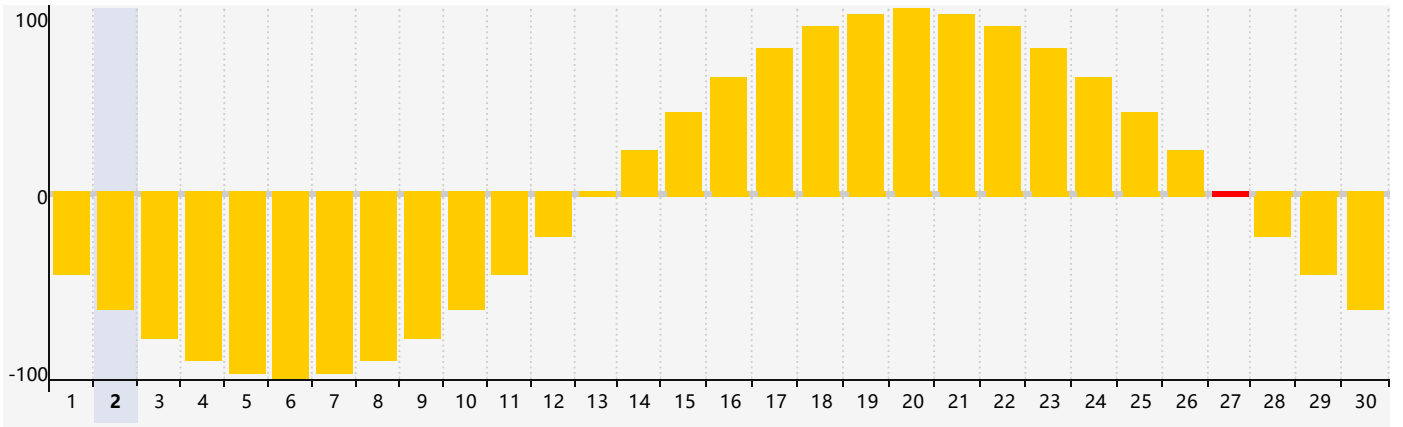

智力節律曲线图 - 2024年6月

情感節律曲线图 - 2024年6月

身體節律曲线图 - 2024年6月

公曆2024年六月 農曆甲辰年 [龍年]

星期日	星期一	星期二	星期三	星期四	星期五	星期六
十九 26 身體臨界日 	二十 27 	廿一 28 	廿二 29 	廿三 30 智力臨界日 情感臨界日 	廿四 31 	廿五 1 
廿六 2 	廿七 3 	廿八 4 	芒種 廿九 5 	五月初一 6 	初二 7 	初三 8 
初四 9 	初五 10 	初六 11 	初七 12 	初八 13 	初九 14 	初十 15 
十一 16 	十二 17 	十三 18 身體臨界日 	十四 19 	十五 20 	夏至 十六 21 	十七 22 
十八 23 	十九 24 	二十 25 	廿一 26 	廿二 27 情感臨界日 	廿三 28 	廿四 29 
廿五 30 	廿六 1 	廿七 2 智力臨界日 	廿八 3 	廿九 4 	三十 5 	小暑 初一 6 