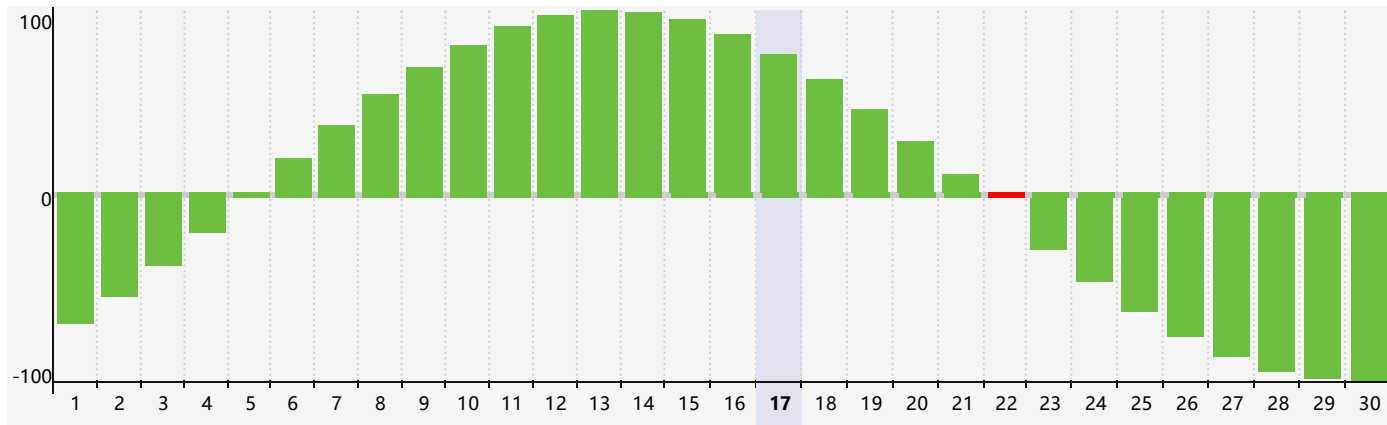

智力節律曲线图 - 2024年6月

情感節律曲线图 - 2024年6月

身體節律曲线图 - 2024年6月

公曆2024年六月 農曆甲辰年 [龍年]

星期日	星期一	星期二	星期三	星期四	星期五	星期六
十九 26	二十 27	廿一 28	廿二 29 情感臨界日	廿三 30	廿四 31	廿五 1
廿六 2	廿七 3	廿八 4	芒種 廿九 5	五月初一 6	初二 7	初三 8
初四 9	初五 10	初六 11	初七 12	初八 13	初九 14	初十 15 身體臨界日
十一 16	十二 17	十三 18	十四 19	十五 20	夏至 十六 21	十七 22 智力臨界日
十八 23	十九 24	二十 25	廿一 26 情感臨界日	廿二 27	廿三 28	廿四 29
廿五 30	廿六 1	廿七 2	廿八 3	廿九 4	三十 5	小暑 初一 6