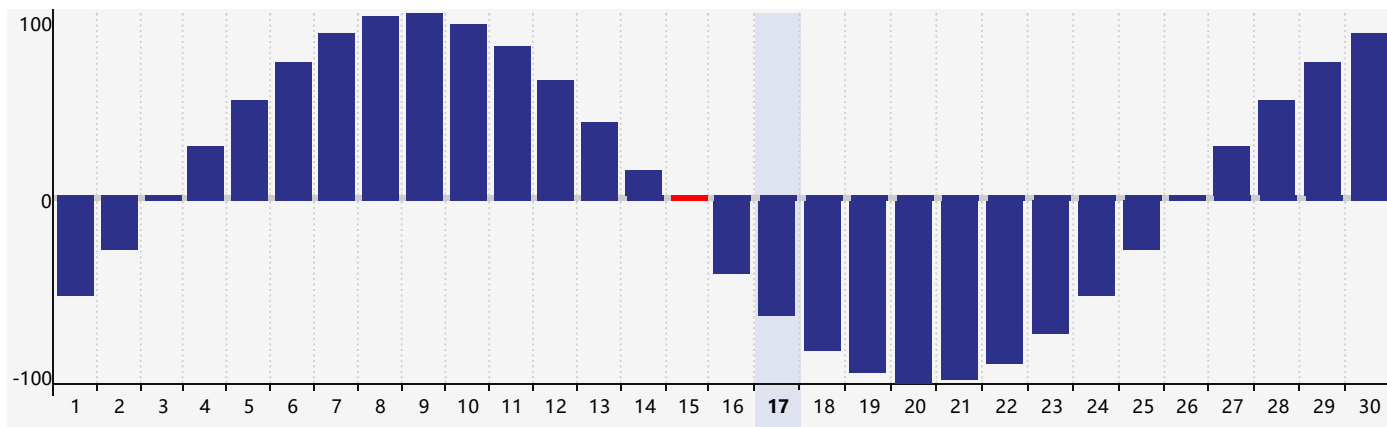

智力節律曲线图 - 2024年6月

情感節律曲线图 - 2024年6月

身體節律曲线图 - 2024年6月

公曆2024年六月 農曆甲辰年 [龍年]

星期日	星期一	星期二	星期三	星期四	星期五	星期六
十九 26	二十 27	廿一 28	廿二 29 情感臨界日	廿三 30	廿四 31	廿五 1
廿六 2	廿七 3	廿八 4	芒種 廿九 5	五月初一 6	初二 7	初三 8
初四 9	初五 10	初六 11	初七 12	初八 13	初九 14	初十 15 身體臨界日
十一 16	十二 17	十三 18	十四 19	十五 20	夏至 十六 21	十七 22 智力臨界日
十八 23	十九 24	二十 25	廿一 26 情感臨界日	廿二 27	廿三 28	廿四 29
廿五 30	廿六 1	廿七 2	廿八 3	廿九 4	三十 5	小暑 初一 6