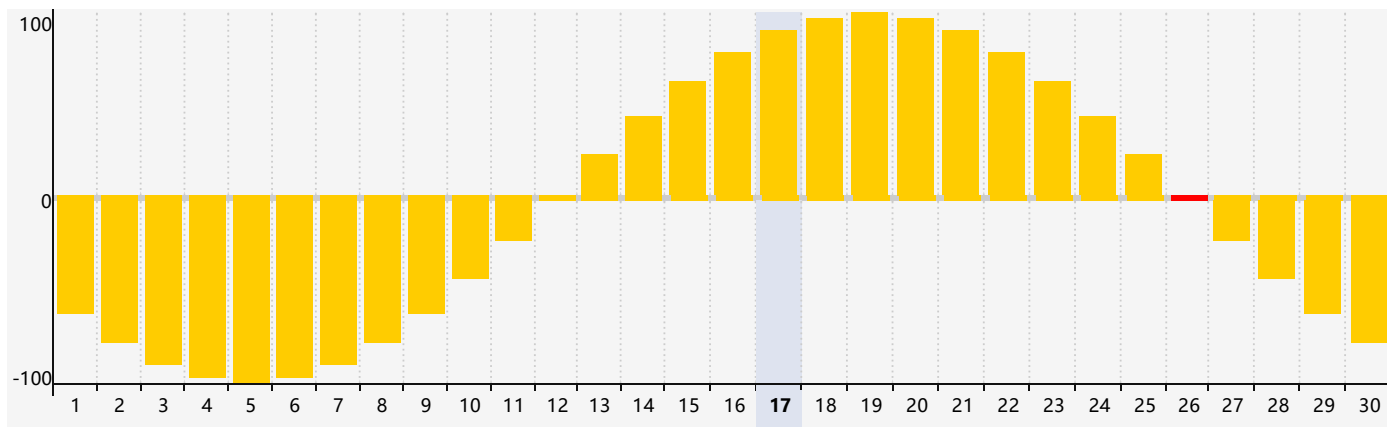

智力節律曲线图 - 2024年6月

情感節律曲线图 - 2024年6月

身體節律曲线图 - 2024年6月

公曆2024年六月 農曆甲辰年 [龍年]

星期日	星期一	星期二	星期三	星期四	星期五	星期六
十九 26	二十 27	廿一 28	廿二 29 情感臨界日	廿三 30	廿四 31	廿五 1
廿六 2	廿七 3	廿八 4	芒種 廿九 5	五月初一 6	初二 7	初三 8
初四 9	初五 10	初六 11	初七 12	初八 13	初九 14	初十 15 身體臨界日
十一 16	十二 17	十三 18	十四 19	十五 20	夏至 十六 21	十七 22 智力臨界日
十八 23	十九 24	二十 25	廿一 26 情感臨界日	廿二 27	廿三 28	廿四 29
廿五 30	廿六 1	廿七 2	廿八 3	廿九 4	三十 5	小暑 初一 6