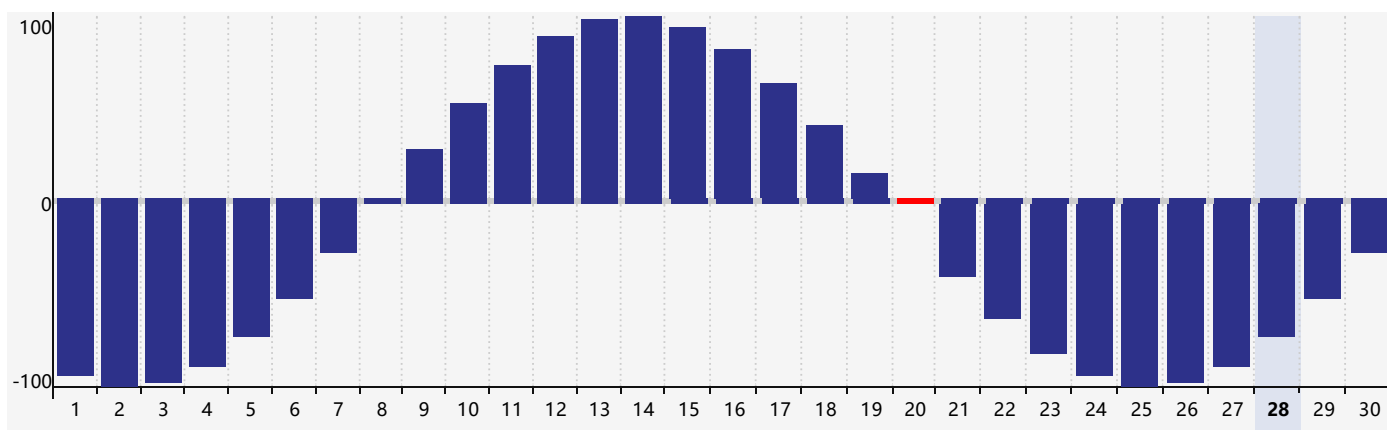

智力節律曲线图 - 2024年6月

情感節律曲线图 - 2024年6月

身體節律曲线图 - 2024年6月

公曆2024年六月 農曆甲辰年 [龍年]

星期日	星期一	星期二	星期三	星期四	星期五	星期六
十九 26	二十 27	廿一 28 身體臨界日	廿二 29	廿三 30	廿四 31	廿五 1
廿六 2	廿七 3	廿八 4	芒種 廿九 5	五月初一 6	初二 7	初三 8
初四 9	初五 10	初六 11	初七 12	初八 13	初九 14	初十 15
十一 16	十二 17	十三 18	十四 19	十五 20 身體臨界日	夏至 十六 21	十七 22 情感臨界日
十八 23	十九 24	二十 25	廿一 26	廿二 27 智力臨界日	廿三 28	廿四 29
廿五 30	廿六 1	廿七 2	廿八 3	廿九 4	三十 5	小暑 初一 6