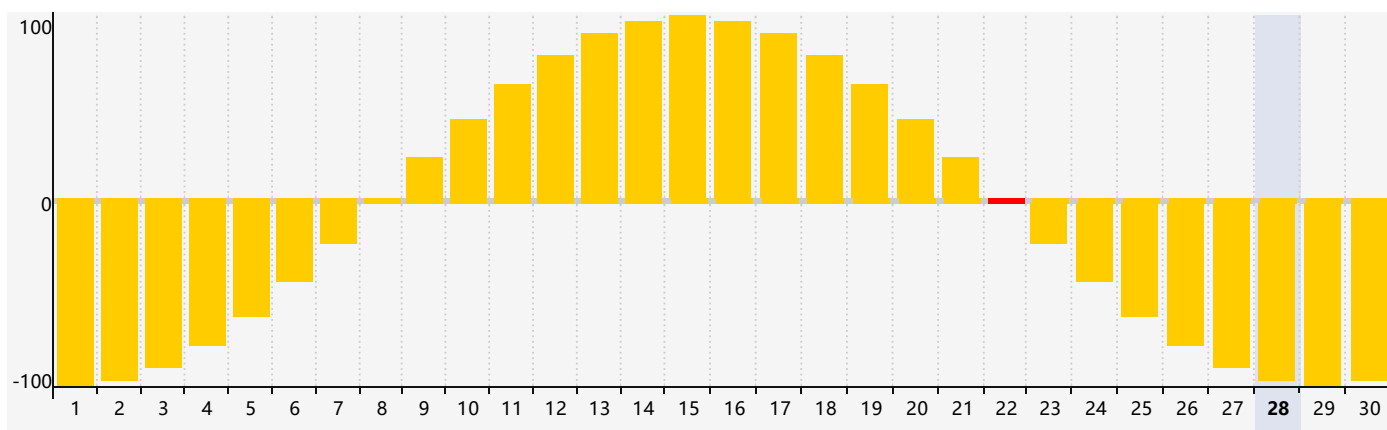

智力節律曲线图 - 2024年6月

情感節律曲线图 - 2024年6月

身體節律曲线图 - 2024年6月

公曆2024年六月 農曆甲辰年 [龍年]

星期日	星期一	星期二	星期三	星期四	星期五	星期六
十九 26	二十 27	廿一 28 身體臨界日	廿二 29	廿三 30	廿四 31	廿五 1
廿六 2	廿七 3	廿八 4	芒種 廿九 5	五月初一 6	初二 7	初三 8
初四 9	初五 10	初六 11	初七 12	初八 13	初九 14	初十 15
十一 16	十二 17	十三 18	十四 19	十五 20 身體臨界日	夏至 十六 21	十七 22 情感臨界日
十八 23	十九 24	二十 25	廿一 26	廿二 27 智力臨界日	廿三 28	廿四 29
廿五 30	廿六 1	廿七 2	廿八 3	廿九 4	三十 5	小暑 初一 6