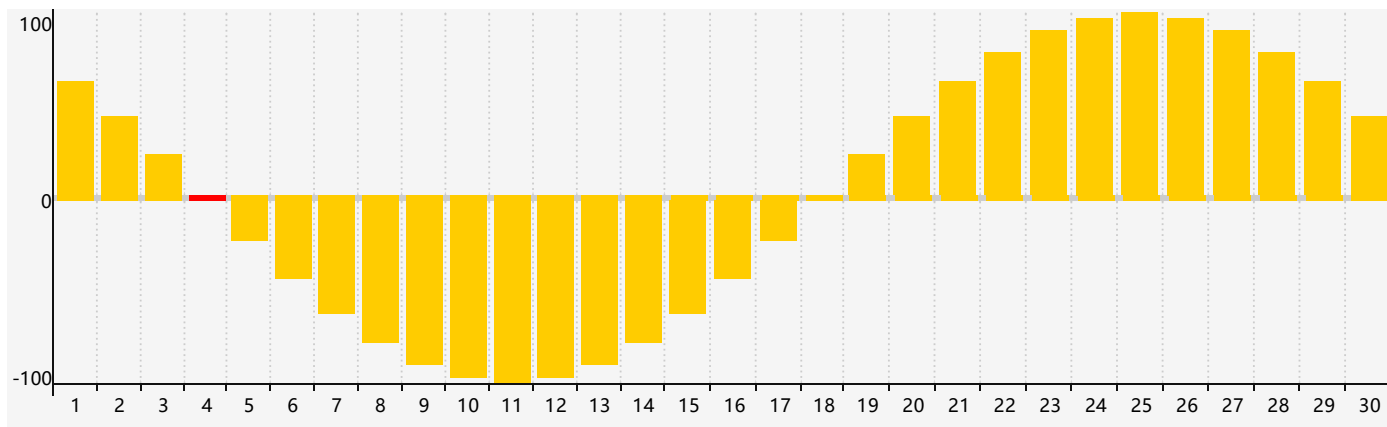

智力節律曲线图 - 2024年6月

情感節律曲线图 - 2024年6月

身體節律曲线图 - 2024年6月

公曆2024年六月 農曆甲辰年 [龍年]

星期日	星期一	星期二	星期三	星期四	星期五	星期六
十九 26	二十 27	廿一 28	廿二 29 身體臨界日	廿三 30	廿四 31	廿五 1
廿六 2	廿七 3	廿八 4 情感臨界日	芒種 廿九 5	五月初一 6	初二 7	初三 8
初四 9	初五 10	初六 11	初七 12	初八 13	初九 14	初十 15
十一 16	十二 17	十三 18	十四 19	十五 20 智力臨界日	夏至 十六 21 身體臨界日	十七 22
十八 23	十九 24	二十 25	廿一 26	廿二 27	廿三 28	廿四 29
廿五 30	廿六 1	廿七 2 情感臨界日	廿八 3	廿九 4	三十 5	小暑 初一 6