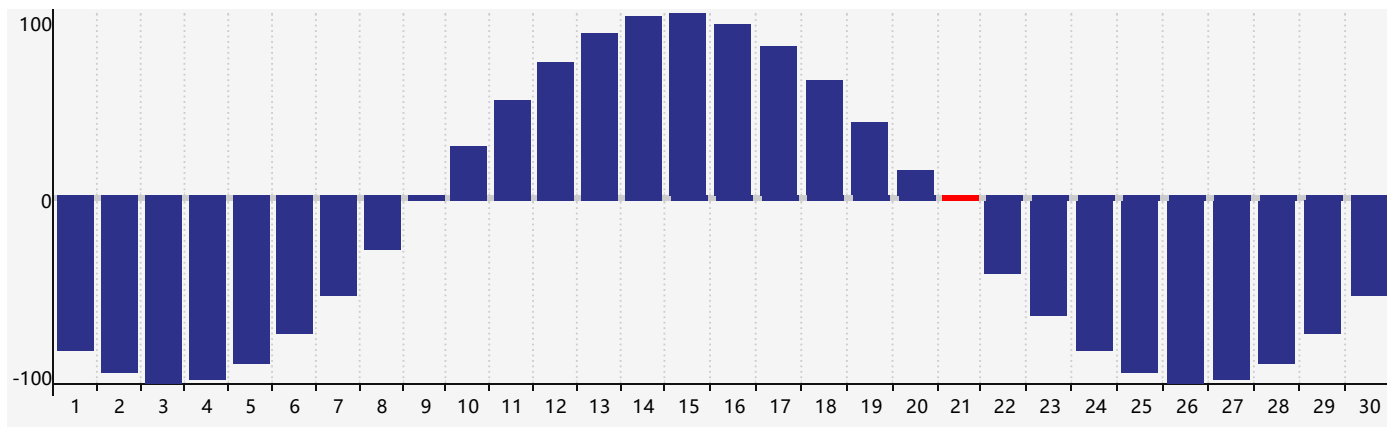

智力節律曲线图 - 2024年6月

情感節律曲线图 - 2024年6月

身體節律曲线图 - 2024年6月

公曆2024年六月 農曆甲辰年 [龍年]

星期日	星期一	星期二	星期三	星期四	星期五	星期六
十九 26	二十 27	廿一 28	廿二 29 身體臨界日	廿三 30	廿四 31	廿五 1
廿六 2	廿七 3	廿八 4 情感臨界日	芒種 廿九 5	五月初一 6	初二 7	初三 8
初四 9	初五 10	初六 11	初七 12	初八 13	初九 14	初十 15
十一 16	十二 17	十三 18	十四 19	十五 20 智力臨界日	夏至 十六 21 身體臨界日	十七 22
十八 23	十九 24	二十 25	廿一 26	廿二 27	廿三 28	廿四 29
廿五 30	廿六 1	廿七 2 情感臨界日	廿八 3	廿九 4	三十 5	小暑 初一 6