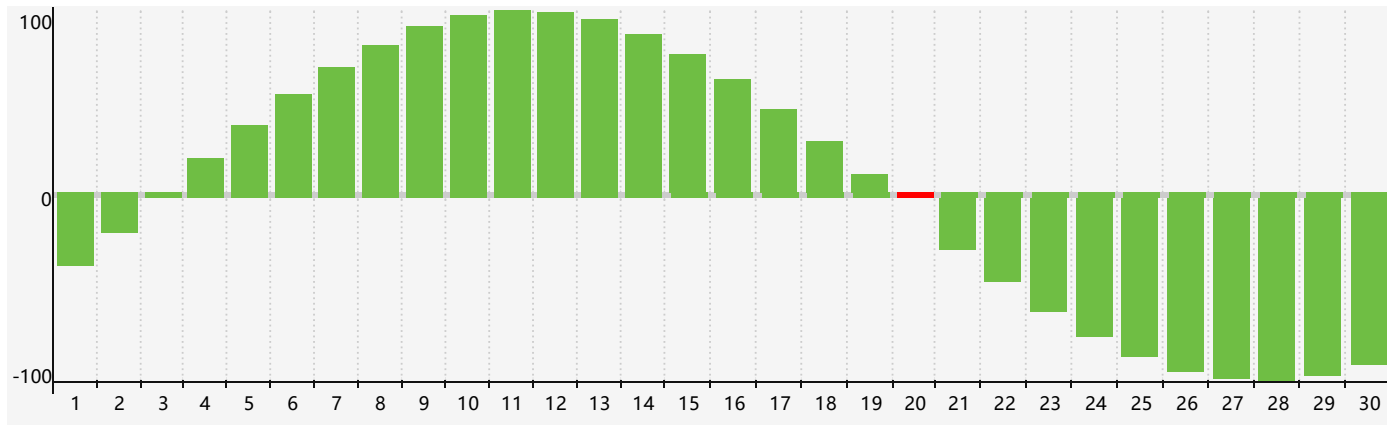

智力節律曲线图 - 2024年6月

情感節律曲线图 - 2024年6月

身體節律曲线图 - 2024年6月

公曆2024年六月 農曆甲辰年 [龍年]

星期日	星期一	星期二	星期三	星期四	星期五	星期六
十九 26	二十 27	廿一 28	廿二 29 身體臨界日	廿三 30	廿四 31	廿五 1
廿六 2	廿七 3	廿八 4 情感臨界日	芒種 廿九 5	五月初一 6	初二 7	初三 8
初四 9	初五 10	初六 11	初七 12	初八 13	初九 14	初十 15
十一 16	十二 17	十三 18	十四 19	十五 20 智力臨界日	夏至 十六 21 身體臨界日	十七 22
十八 23	十九 24	二十 25	廿一 26	廿二 27	廿三 28	廿四 29
廿五 30	廿六 1	廿七 2 情感臨界日	廿八 3	廿九 4	三十 5	小暑 初一 6