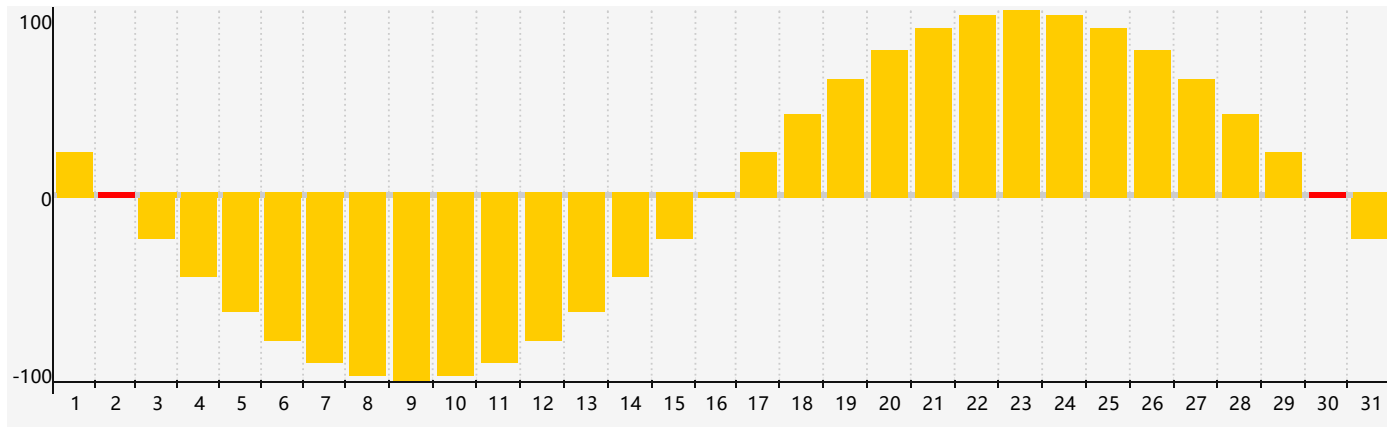

情感節律曲线图 - 2024年5月

公曆2024年五月 農曆甲辰年 [龍年]

星期日	星期一	星期二	星期三	星期四	星期五	星期六
二十 28	廿一 29	廿二 30	廿三 1	廿四 2 情感臨界日	廿五 3	廿六 4
立夏 廿七 5	廿八 6	廿九 7	四月 初一 8	初二 9	初三 10	初四 11
初五 12	初六 13	初七 14	初八 15	初九 16	初十 17	十一 18
十二 19	小滿 十三 20	十四 21	十五 22	十六 23	十七 24	十八 25
十九 26	二十 27	廿一 28	廿二 29	廿三 30 情感臨界日	廿四 31	廿五 1