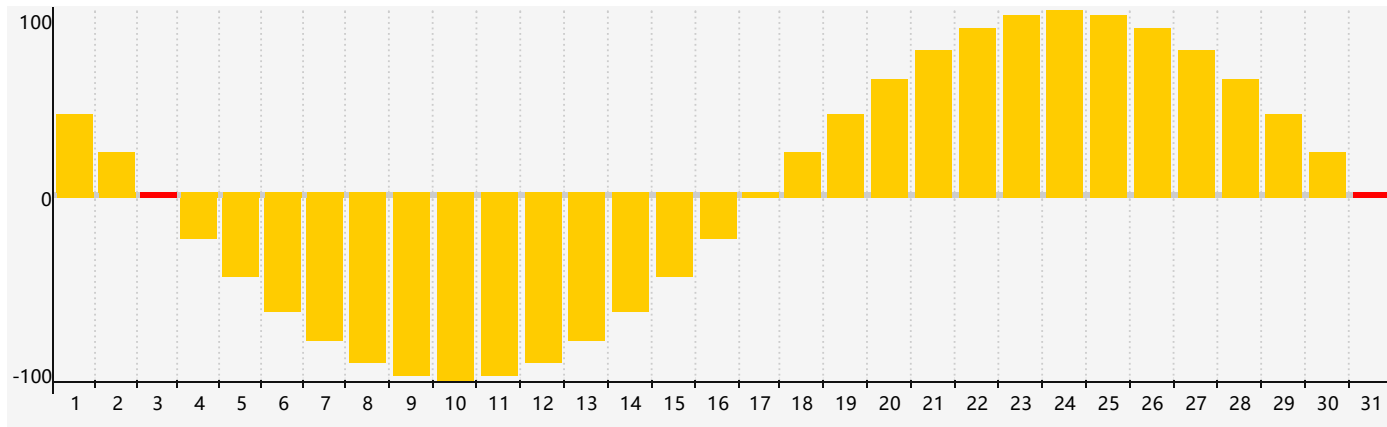

# 情感節律曲线图 - 2024年5月

公曆2024年五月 農曆甲辰年 [龍年]

星期日	星期一	星期二	星期三	星期四	星期五	星期六
二十 28	廿一 29	廿二 30	廿三 1	廿四 2	廿五 3 情感臨界日	廿六 4
立夏 廿七 5	廿八 6	廿九 7	四月 初一 8	初二 9	初三 10	初四 11
初五 12	初六 13	初七 14	初八 15	初九 16	初十 17	十一 18
十二 19	小滿 十三 20	十四 21	十五 22	十六 23	十七 24	十八 25
十九 26	二十 27	廿一 28	廿二 29	廿三 30	廿四 31 情感臨界日	廿五 1