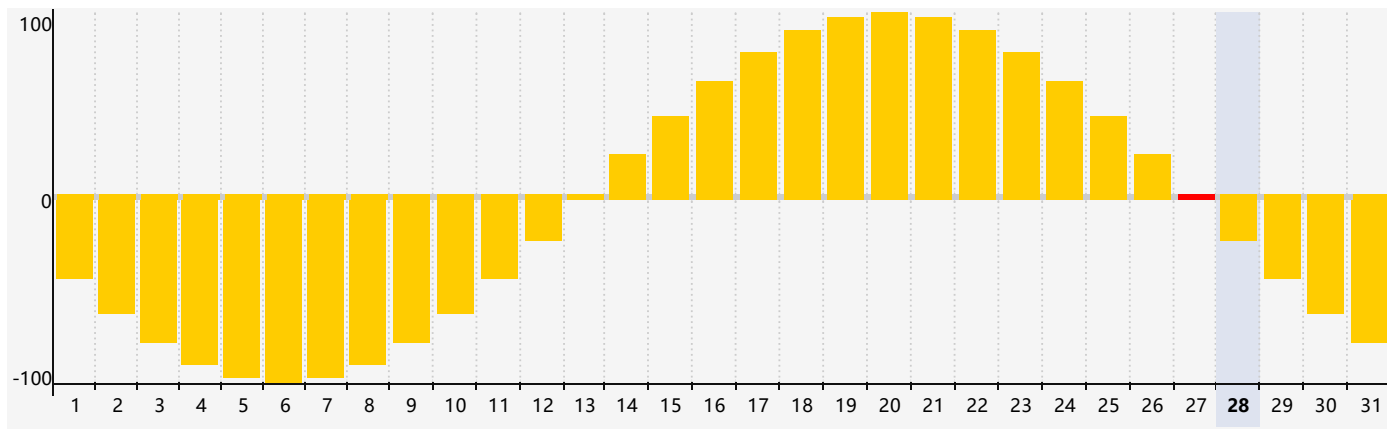

情感節律曲线图 - 2024年5月

公曆2024年五月 農曆甲辰年 [龍年]

星期日	星期一	星期二	星期三	星期四	星期五	星期六
二十 28 	廿一 29 情感臨界日 	廿二 30 	廿三 1 	廿四 2 	廿五 3 	廿六 4 
立夏 廿七 5 	廿八 6 	廿九 7 	四月 初一 8 	初二 9 	初三 10 	初四 11 
初五 12 	初六 13 	初七 14 	初八 15 	初九 16 	初十 17 	十一 18 
十二 19 	小滿 十三 20 	十四 21 	十五 22 	十六 23 	十七 24 	十八 25 
十九 26 	二十 27 情感臨界日 	廿一 28 	廿二 29 	廿三 30 	廿四 31 	廿五 1 