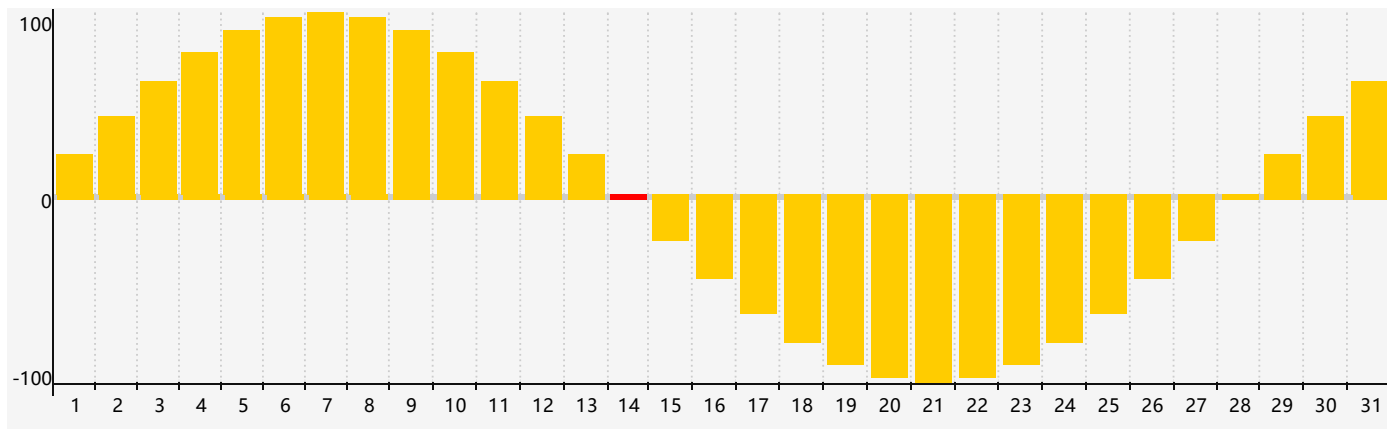

# 情感節律曲线图 - 2024年5月

公曆2024年五月 農曆甲辰年 [龍年]

星期日	星期一	星期二	星期三	星期四	星期五	星期六
二十 28	廿一 29	廿二 30	廿三 1	廿四 2	廿五 3	廿六 4
立夏 廿七 5	廿八 6	廿九 7	四月 初一 8	初二 9	初三 10	初四 11
初五 12	初六 13	初七 14 情感臨界日	初八 15	初九 16	初十 17	十一 18
十二 19	小滿 十三 20	十四 21	十五 22	十六 23	十七 24	十八 25
十九 26	二十 27	廿一 28	廿二 29	廿三 30	廿四 31	廿五 1