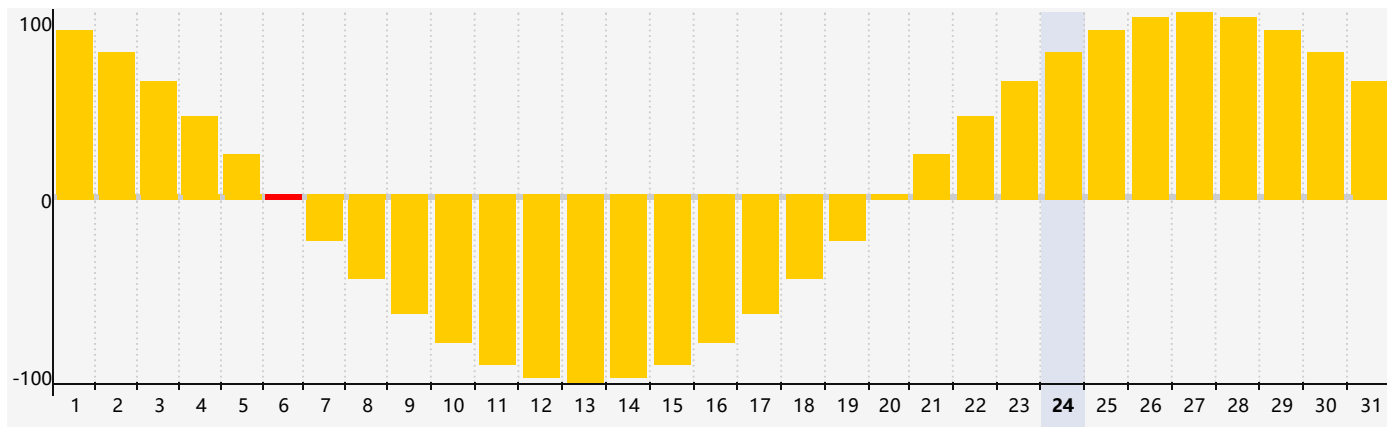

情感節律曲线图 - 2024年5月

公曆2024年五月 農曆甲辰年 [龍年]

星期日	星期一	星期二	星期三	星期四	星期五	星期六
二十 28	廿一 29	廿二 30	廿三 1	廿四 2	廿五 3	廿六 4
立夏 廿七	廿八 6 情感臨界日	廿九 7	四月 初一 8	初二 9	初三 10	初四 11
初五 12	初六 13	初七 14	初八 15	初九 16	初十 17	十一 18
十二 19	小滿 十三 20	十四 21	十五 22	十六 23	十七 24	十八 25
十九 26	二十 27	廿一 28	廿二 29	廿三 30	廿四 31	廿五 1