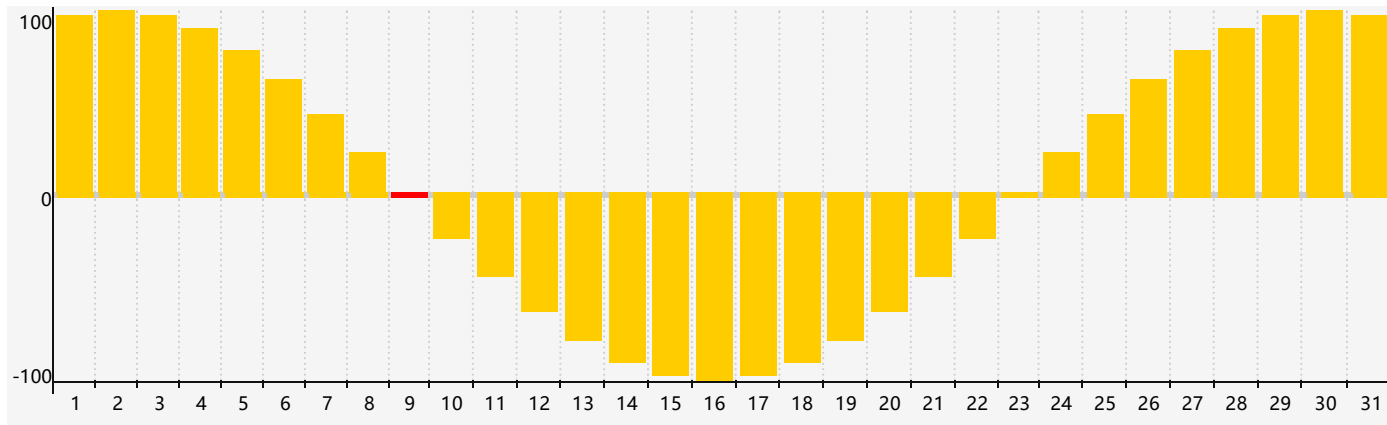

# 情感節律曲线图 - 2024年5月

## 公曆2024年五月 農曆甲辰年 [龍年]

星期日	星期一	星期二	星期三	星期四	星期五	星期六
二十 28	廿一 29	廿二 30	廿三 1	廿四 2	廿五 3	廿六 4
立夏 廿七 5	廿八 6	廿九 7	四月 初一 8	初二 9 <span style="border: 1px solid red; padding: 2px;">情感臨界日</span>	初三 10	初四 11
初五 12	初六 13	初七 14	初八 15	初九 16	初十 17	十一 18
十二 19	小滿 十三 20	十四 21	十五 22	十六 23	十七 24	十八 25
十九 26	二十 27	廿一 28	廿二 29	廿三 30	廿四 31	廿五 1