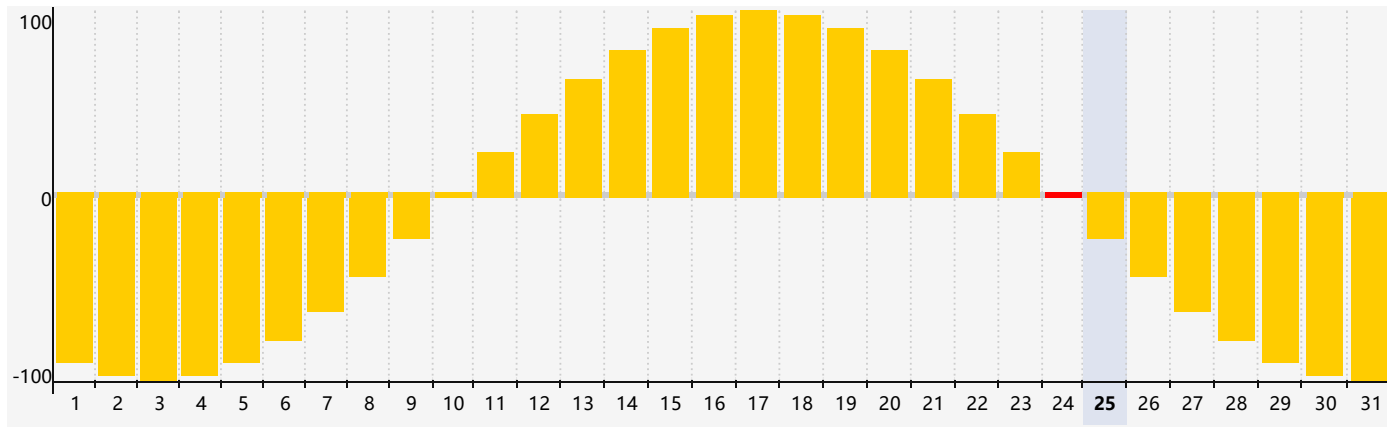

# 情感節律曲线图 - 2024年5月

## 公曆2024年五月 農曆甲辰年 [龍年]

星期日	星期一	星期二	星期三	星期四	星期五	星期六
二十 28	廿一 29	廿二 30	廿三 1	廿四 2	廿五 3	廿六 4
立夏 廿七	廿八 6	廿九 7	四月 初一 8	初二 9	初三 10	初四 11
初五 12	初六 13	初七 14	初八 15	初九 16	初十 17	十一 18
十二 19	小滿 十三	十四 21	十五 22	十六 23	十七 24 <span style="border: 1px solid red; padding: 2px;">情感臨界日</span>	十八 25
十九 26	二十 27	廿一 28	廿二 29	廿三 30	廿四 31	廿五 1