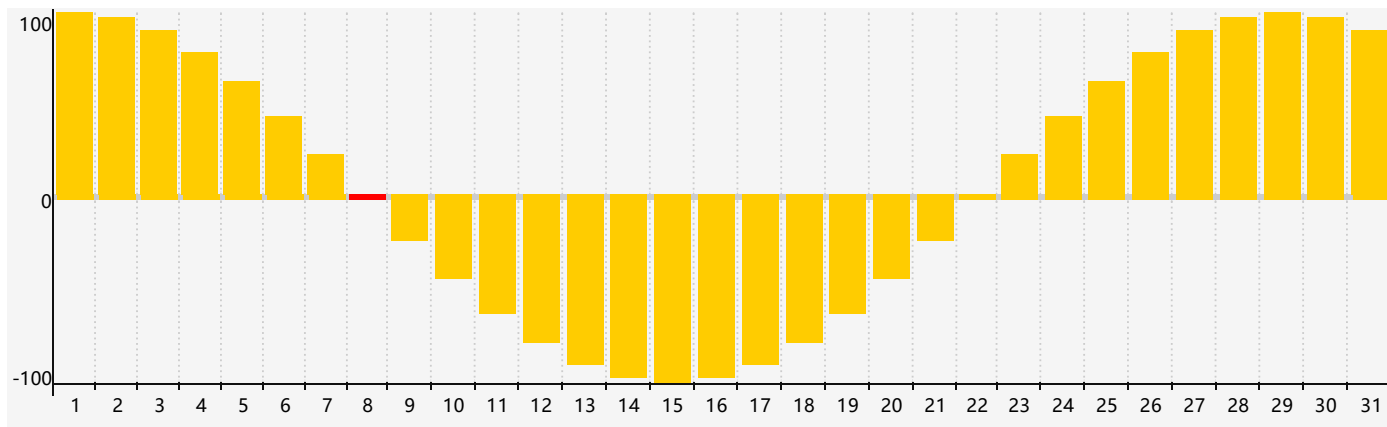

情感節律曲线图 - 2024年5月

公曆2024年五月 農曆甲辰年 [龍年]

星期日	星期一	星期二	星期三	星期四	星期五	星期六
二十 28	廿一 29	廿二 30	廿三 1	廿四 2	廿五 3	廿六 4
立夏 廿七 5	廿八 6	廿九 7	四月 初一 8 情感臨界日	初二 9	初三 10	初四 11
初五 12	初六 13	初七 14	初八 15	初九 16	初十 17	十一 18
十二 19	小滿 十三 20	十四 21	十五 22	十六 23	十七 24	十八 25
十九 26	二十 27	廿一 28	廿二 29	廿三 30	廿四 31	廿五 1