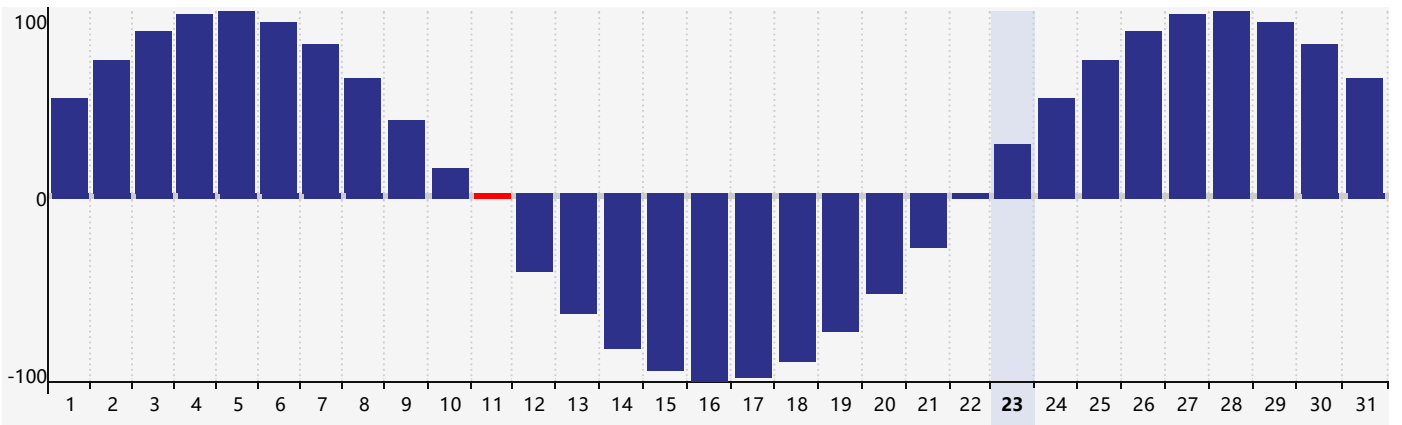

智力節律曲线图 - 2024年5月

情感節律曲线图 - 2024年5月

身體節律曲线图 - 2024年5月

公曆2024年五月 農曆甲辰年 [龍年]

星期日	星期一	星期二	星期三	星期四	星期五	星期六
二十 28	廿一 29	廿二 30 智力臨界日	廿三 1	廿四 2	廿五 3	廿六 4
立夏 廿七 5	廿八 6	廿九 7	四月 初一 8	初二 9	初三 10	初四 11 身體臨界日
初五 12	初六 13	初七 14	初八 15	初九 16	初十 17 情感臨界日	十一 18
十二 19	小滿 十三 20	十四 21	十五 22	十六 23	十七 24	十八 25
十九 26	二十 27	廿一 28	廿二 29	廿三 30	廿四 31	廿五 1