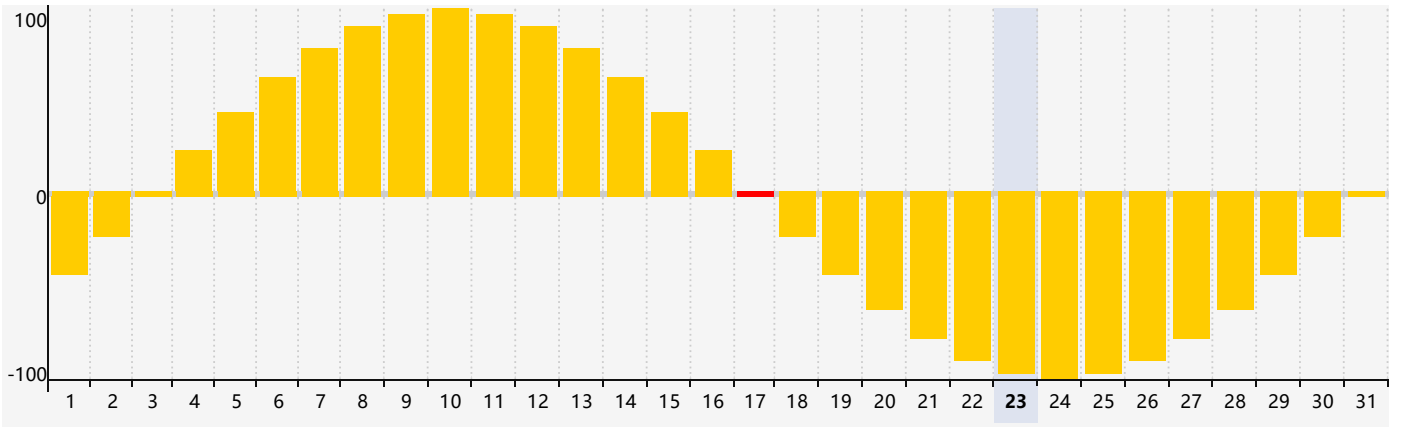

智力節律曲线图 - 2024年5月

情感節律曲线图 - 2024年5月

身體節律曲线图 - 2024年5月

公曆2024年五月 農曆甲辰年 [龍年]

星期日	星期一	星期二	星期三	星期四	星期五	星期六
二十 28	廿一 29	廿二 30 智力臨界日	廿三 1	廿四 2	廿五 3	廿六 4
立夏 廿七 5	廿八 6	廿九 7	四月 初一 8	初二 9	初三 10	初四 11 身體臨界日
初五 12	初六 13	初七 14	初八 15	初九 16	初十 17 情感臨界日	十一 18
十二 19	小滿 十三 20	十四 21	十五 22	十六 23	十七 24	十八 25
十九 26	二十 27	廿一 28	廿二 29	廿三 30	廿四 31	廿五 1