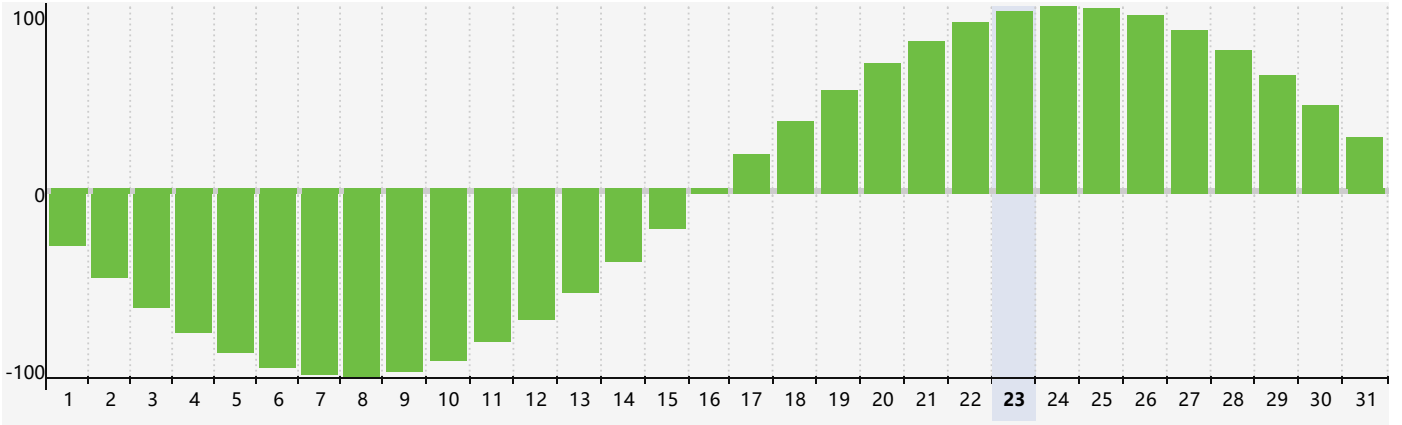

智力節律曲线图 - 2024年5月

情感節律曲线图 - 2024年5月

身體節律曲线图 - 2024年5月

公曆2024年五月 農曆甲辰年 [龍年]

星期日	星期一	星期二	星期三	星期四	星期五	星期六
二十 28	廿一 29	廿二 30 智力臨界日	廿三 1	廿四 2	廿五 3	廿六 4
立夏 廿七 5	廿八 6	廿九 7	四月 初一 8	初二 9	初三 10	初四 11 身體臨界日
初五 12	初六 13	初七 14	初八 15	初九 16	初十 17 情感臨界日	十一 18
十二 19	小滿 十三 20	十四 21	十五 22	十六 23	十七 24	十八 25
十九 26	二十 27	廿一 28	廿二 29	廿三 30	廿四 31	廿五 1