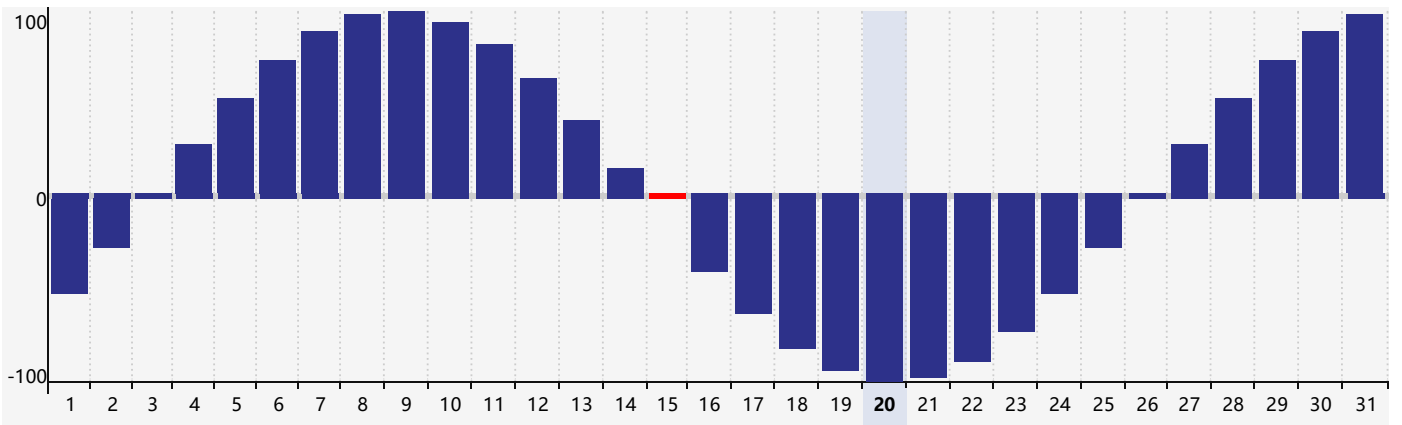

智力節律曲线图 - 2024年5月

情感節律曲线图 - 2024年5月

身體節律曲线图 - 2024年5月

公曆2024年五月 農曆甲辰年 [龍年]

星期日	星期一	星期二	星期三	星期四	星期五	星期六
二十 28	廿一 29	廿二 30 智力臨界日	廿三 1	廿四 2	廿五 3	廿六 4
立夏 廿七 5	廿八 6	廿九 7	四月 初一 8	初二 9	初三 10	初四 11 情感臨界日
初五 12	初六 13	初七 14	初八 15 身體臨界日	初九 16	初十 17	十一 18
十二 19	小滿 十三 20	十四 21	十五 22	十六 23	十七 24	十八 25
十九 26	二十 27	廿一 28	廿二 29	廿三 30	廿四 31	廿五 1