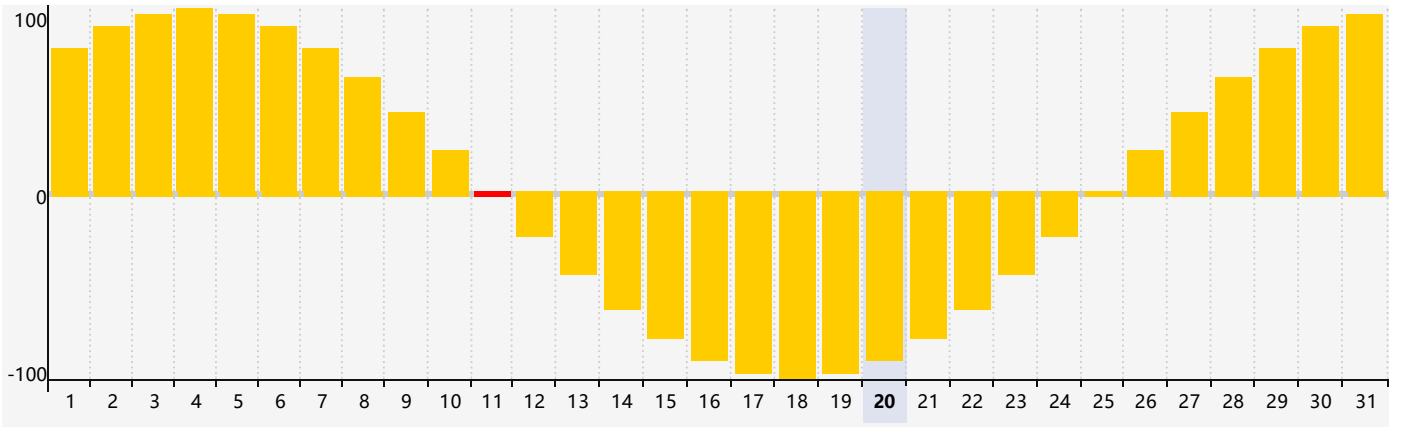

智力節律曲线图 - 2024年5月

情感節律曲线图 - 2024年5月

身體節律曲线图 - 2024年5月

公曆2024年五月 農曆甲辰年 [龍年]

星期日	星期一	星期二	星期三	星期四	星期五	星期六
二十 28	廿一 29	廿二 30 智力臨界日	廿三 1	廿四 2	廿五 3	廿六 4
立夏 廿七 5	廿八 6	廿九 7	四月 初一 8	初二 9	初三 10	初四 11 情感臨界日
初五 12	初六 13	初七 14	初八 15 身體臨界日	初九 16	初十 17	十一 18
十二 19	小滿 十三 20	十四 21	十五 22	十六 23	十七 24	十八 25
十九 26	二十 27	廿一 28	廿二 29	廿三 30	廿四 31	廿五 1