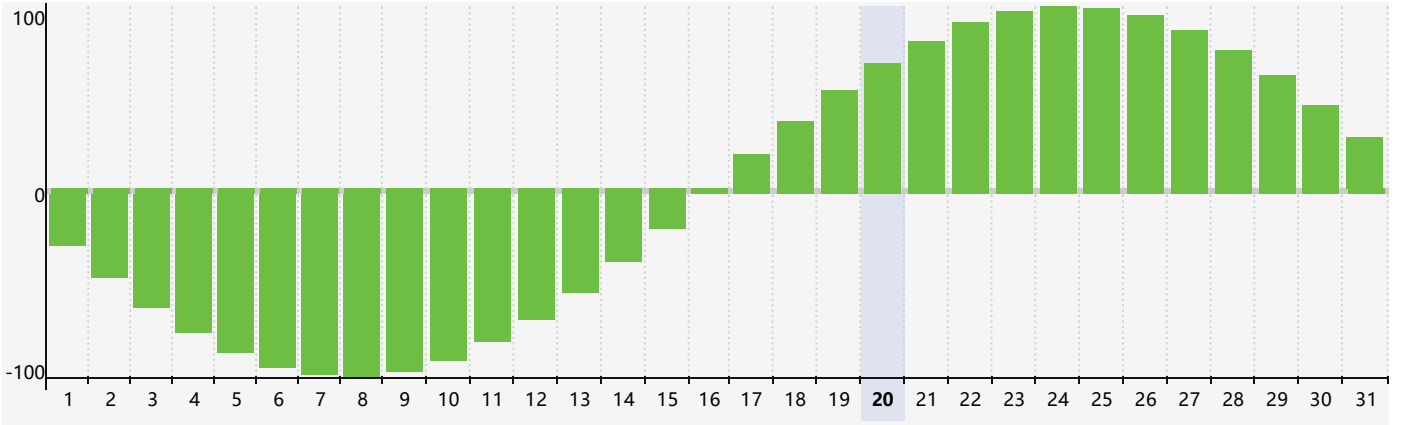

智力節律曲线图 - 2024年5月

情感節律曲线图 - 2024年5月

身體節律曲线图 - 2024年5月

公曆2024年五月 農曆甲辰年 [龍年]

星期日	星期一	星期二	星期三	星期四	星期五	星期六
二十 28	廿一 29	廿二 30 智力臨界日	廿三 1	廿四 2	廿五 3	廿六 4
立夏 廿七 5	廿八 6	廿九 7	四月 初一 8	初二 9	初三 10	初四 11 情感臨界日
初五 12	初六 13	初七 14	初八 15 身體臨界日	初九 16	初十 17	十一 18
十二 19	小滿 十三 20	十四 21	十五 22	十六 23	十七 24	十八 25
十九 26	二十 27	廿一 28	廿二 29	廿三 30	廿四 31	廿五 1