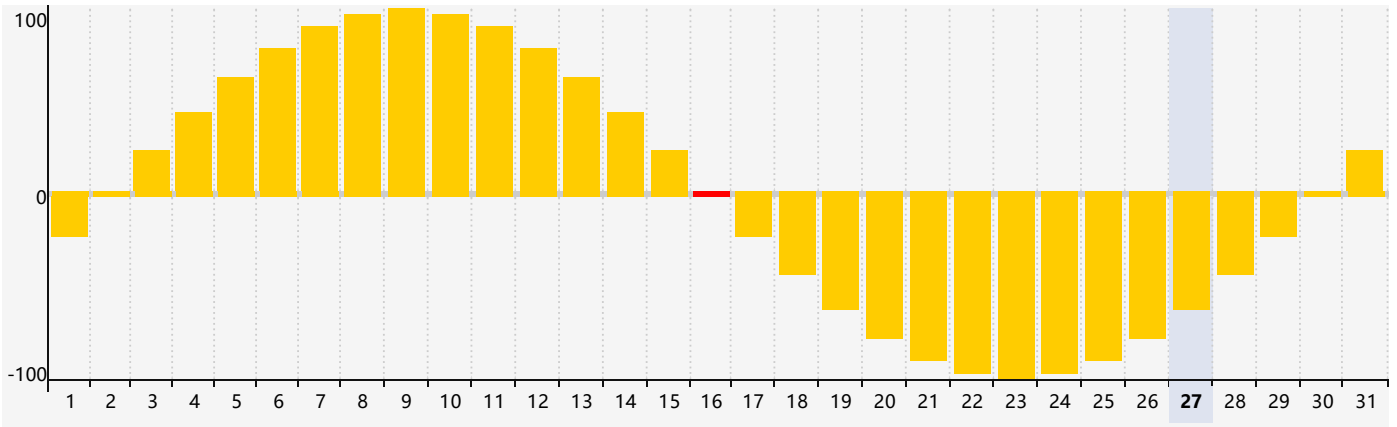

智力節律曲线图 - 2024年5月

情感節律曲线图 - 2024年5月

身體節律曲线图 - 2024年5月

# 公曆2024年五月 農曆甲辰年 [龍年]

星期日	星期一	星期二	星期三	星期四	星期五	星期六
二十 28	廿一 29	廿二 30	廿三 1	廿四 2	廿五 3	廿六 4 <span>身體臨界日</span>
立夏 廿七 5	廿八 6	廿九 7	四月 初一 8	初二 9	初三 10	初四 11
初五 12	初六 13	初七 14	初八 15	初九 16 <span>情感臨界日</span>	初十 17	十一 18
十二 19	小滿 十三 20	十四 21	十五 22	十六 23 <span>智力臨界日</span>	十七 24	十八 25
十九 26	二十 27 <span>身體臨界日</span>	廿一 28	廿二 29	廿三 30	廿四 31	廿五 1