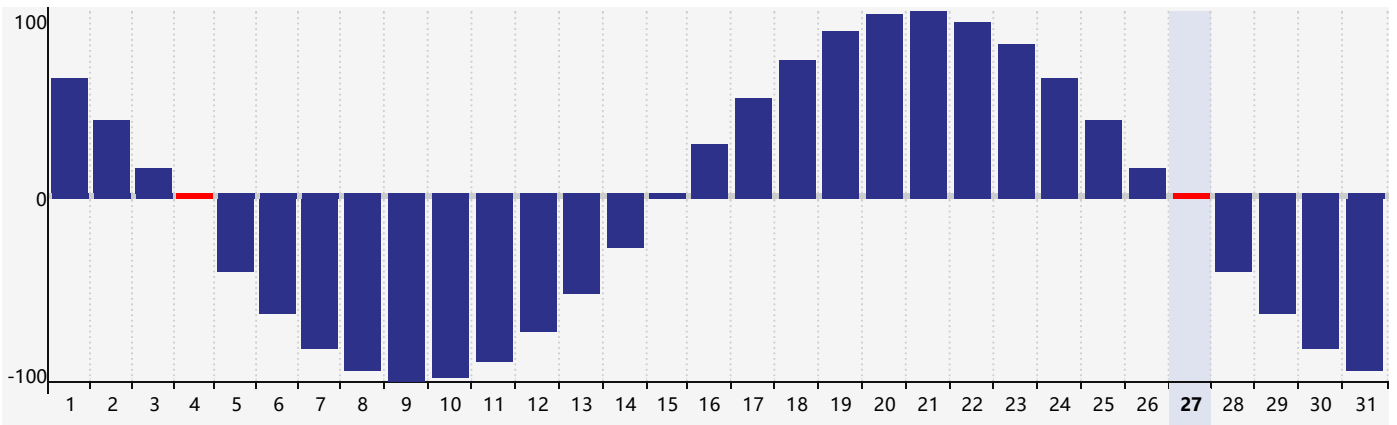

智力節律曲线图 - 2024年5月

情感節律曲线图 - 2024年5月

身體節律曲线图 - 2024年5月

# 公曆2024年五月 農曆甲辰年 [龍年]

星期日	星期一	星期二	星期三	星期四	星期五	星期六
二十 28	廿一 29	廿二 30	廿三 1	廿四 2	廿五 3	廿六 4 <span>身體臨界日</span>
立夏 廿七 5	廿八 6	廿九 7	四月 初一 8	初二 9	初三 10	初四 11
初五 12	初六 13	初七 14	初八 15	初九 16 <span>情感臨界日</span>	初十 17	十一 18
十二 19	小滿 十三 20	十四 21	十五 22	十六 23 <span>智力臨界日</span>	十七 24	十八 25
十九 26	二十 27 <span>身體臨界日</span>	廿一 28	廿二 29	廿三 30	廿四 31	廿五 1