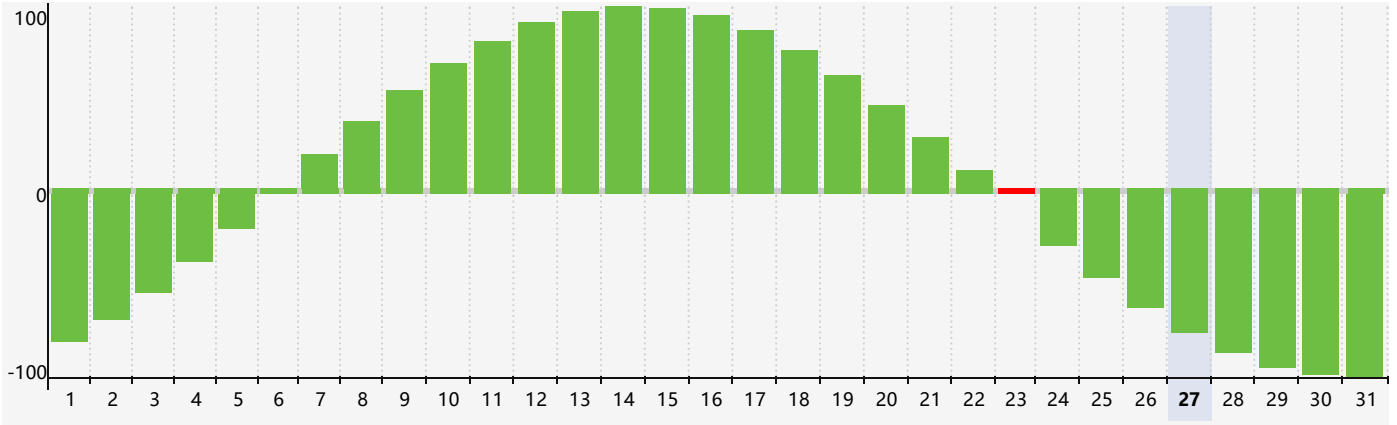

智力節律曲线图 - 2024年5月

情感節律曲线图 - 2024年5月

身體節律曲线图 - 2024年5月

# 公曆2024年五月 農曆甲辰年 [龍年]

星期日	星期一	星期二	星期三	星期四	星期五	星期六
二十 28	廿一 29	廿二 30	廿三 1	廿四 2	廿五 3	廿六 4 <span>身體臨界日</span>
立夏 廿七 5	廿八 6	廿九 7	四月 初一 8	初二 9	初三 10	初四 11
初五 12	初六 13	初七 14	初八 15	初九 16 <span>情感臨界日</span>	初十 17	十一 18
十二 19	小滿 十三 20	十四 21	十五 22	十六 23 <span>智力臨界日</span>	十七 24	十八 25
十九 26	二十 27 <span>身體臨界日</span>	廿一 28	廿二 29	廿三 30	廿四 31	廿五 1