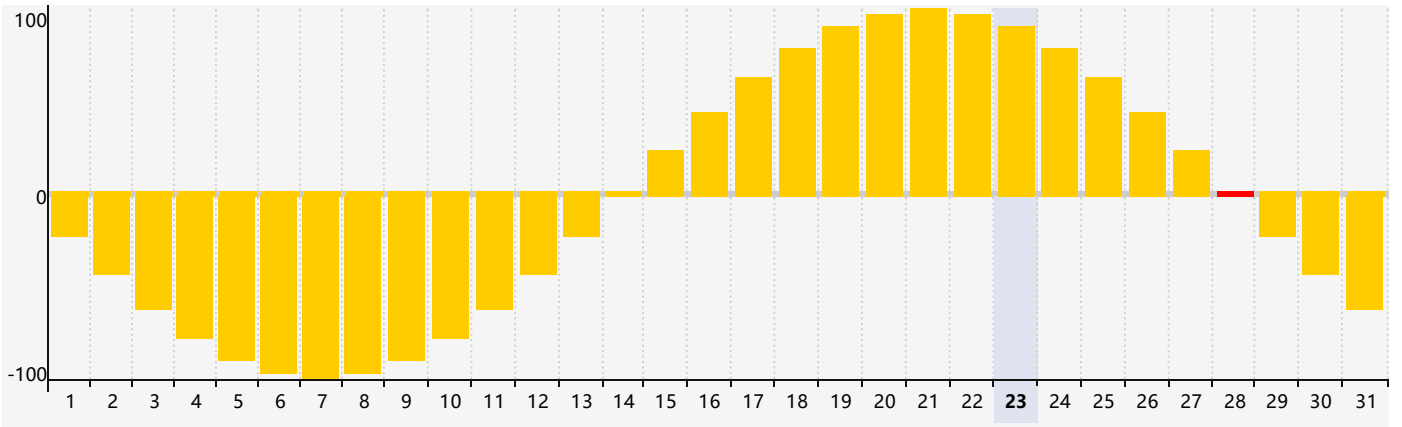

智力節律曲线图 - 2024年5月

情感節律曲线图 - 2024年5月

身體節律曲线图 - 2024年5月

公曆2024年五月 農曆甲辰年 [龍年]

星期日	星期一	星期二	星期三	星期四	星期五	星期六
二十 28 身體臨界日 	廿一 29 	廿二 30 情感臨界日 	廿三 1 	廿四 2 	廿五 3 	廿六 4 
立夏 廿七 5 	廿八 6 	廿九 7 	四月 初一 8 	初二 9 智力臨界日 	初三 10 	初四 11 
初五 12 	初六 13 	初七 14 	初八 15 	初九 16 	初十 17 	十一 18 
十二 19 	小滿 十三 20 	十四 21 身體臨界日 	十五 22 	十六 23 	十七 24 	十八 25 
十九 26 	二十 27 	廿一 28 情感臨界日 	廿二 29 	廿三 30 	廿四 31 	廿五 1 