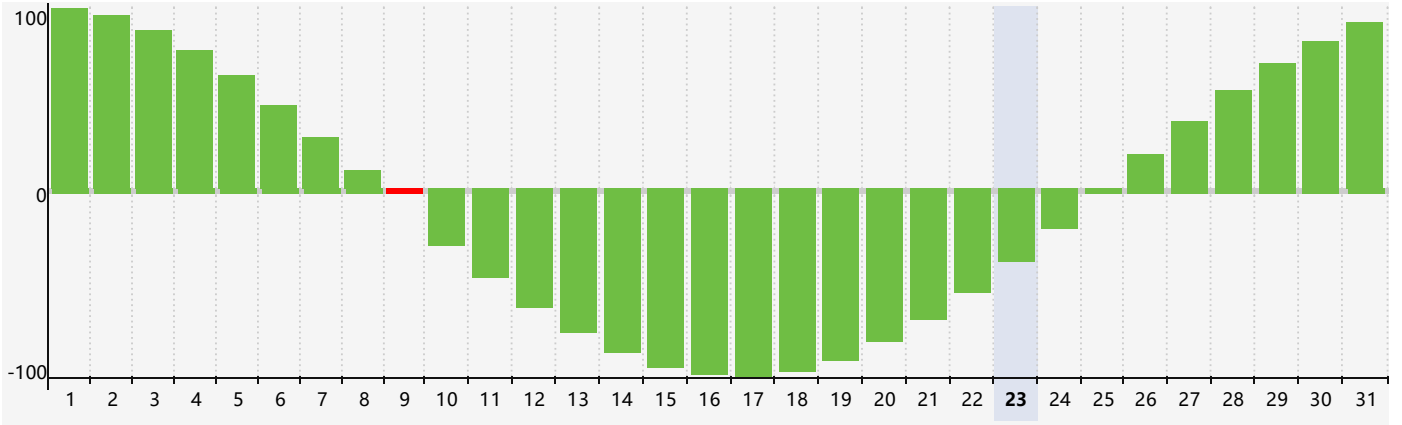

智力節律曲线图 - 2024年5月

情感節律曲线图 - 2024年5月

身體節律曲线图 - 2024年5月

公曆2024年五月 農曆甲辰年 [龍年]

星期日	星期一	星期二	星期三	星期四	星期五	星期六
二十 28 身體臨界日 	廿一 29 	廿二 30 情感臨界日 	廿三 1 	廿四 2 	廿五 3 	廿六 4 
立夏 廿七 5 	廿八 6 	廿九 7 	四月 初一 8 	初二 9 智力臨界日 	初三 10 	初四 11 
初五 12 	初六 13 	初七 14 	初八 15 	初九 16 	初十 17 	十一 18 
十二 19 	小滿 十三 20 	十四 21 身體臨界日 	十五 22 	十六 23 	十七 24 	十八 25 
十九 26 	二十 27 	廿一 28 情感臨界日 	廿二 29 	廿三 30 	廿四 31 	廿五 1 