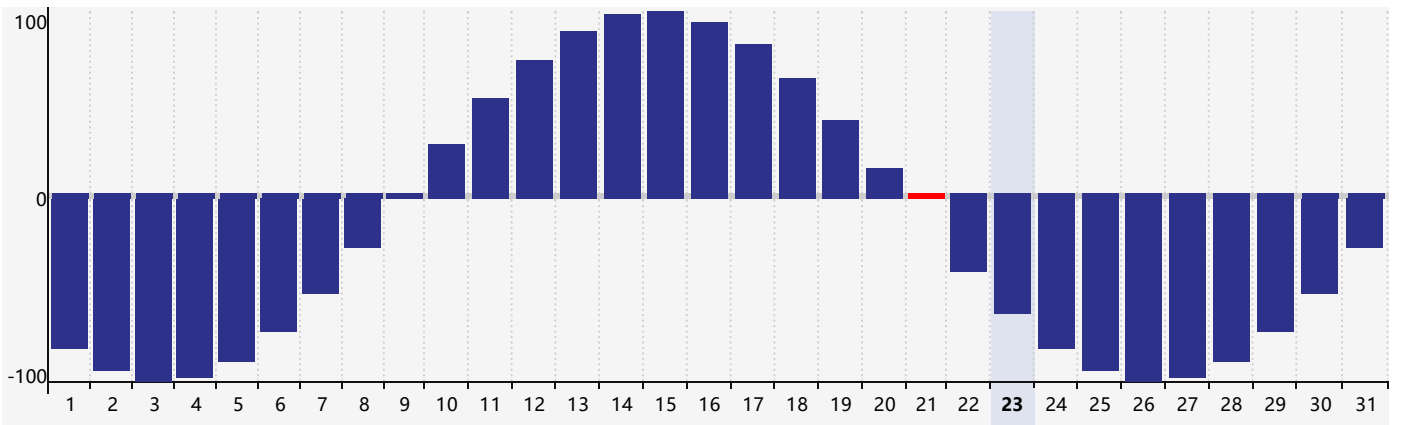

智力節律曲线图 - 2024年5月

情感節律曲线图 - 2024年5月

身體節律曲线图 - 2024年5月

公曆2024年五月 農曆甲辰年 [龍年]

星期日	星期一	星期二	星期三	星期四	星期五	星期六
二十 28 身體臨界日 	廿一 29 	廿二 30 情感臨界日 	廿三 1 	廿四 2 	廿五 3 	廿六 4 
立夏 廿七 5 	廿八 6 	廿九 7 	四月 初一 8 	初二 9 智力臨界日 	初三 10 	初四 11 
初五 12 	初六 13 	初七 14 	初八 15 	初九 16 	初十 17 	十一 18 
十二 19 	小滿 十三 20 	十四 21 身體臨界日 	十五 22 	十六 23 	十七 24 	十八 25 
十九 26 	二十 27 	廿一 28 情感臨界日 	廿二 29 	廿三 30 	廿四 31 	廿五 1 