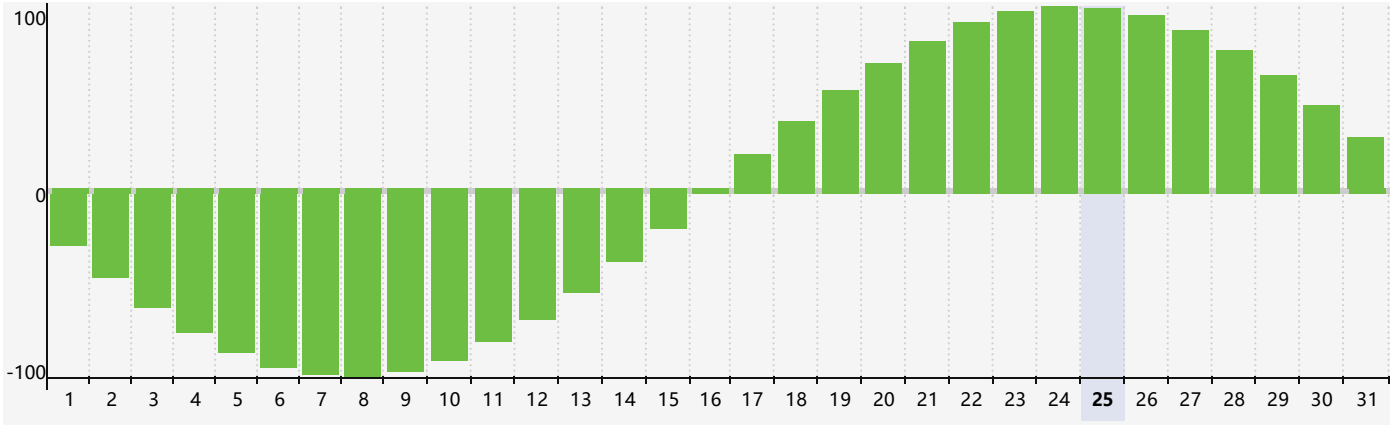

智力節律曲线图 - 2024年5月

情感節律曲线图 - 2024年5月

身體節律曲线图 - 2024年5月

公曆2024年五月 農曆甲辰年 [龍年]

星期日	星期一	星期二	星期三	星期四	星期五	星期六
二十 28	廿一 29	廿二 30 智力臨界日	廿三 1	廿四 2	廿五 3	廿六 4
立夏 廿七 5	廿八 6	廿九 7	四月 初一 8	初二 9	初三 10	初四 11
初五 12	初六 13	初七 14 身體臨界日	初八 15	初九 16	初十 17	十一 18
十二 19	小滿 十三 20	十四 21 情感臨界日	十五 22	十六 23	十七 24	十八 25
十九 26	二十 27	廿一 28	廿二 29	廿三 30	廿四 31	廿五 1