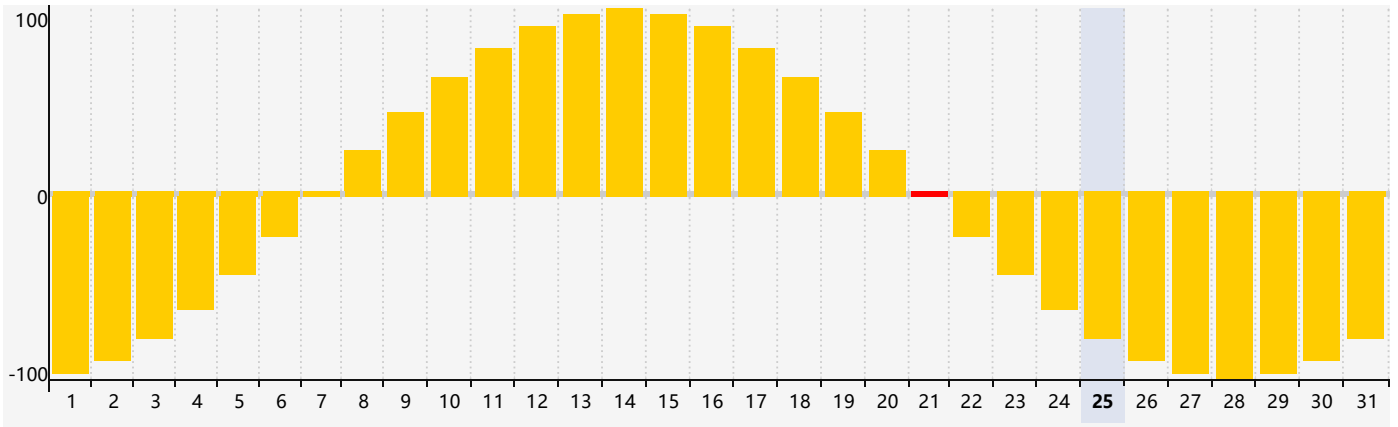

智力節律曲线图 - 2024年5月

情感節律曲线图 - 2024年5月

身體節律曲线图 - 2024年5月

公曆2024年五月 農曆甲辰年 [龍年]

星期日	星期一	星期二	星期三	星期四	星期五	星期六
二十 28	廿一 29	廿二 30 智力臨界日	廿三 1	廿四 2	廿五 3	廿六 4
立夏 廿七 5	廿八 6	廿九 7	四月 初一 8	初二 9	初三 10	初四 11
初五 12	初六 13	初七 14 身體臨界日	初八 15	初九 16	初十 17	十一 18
十二 19	小滿 十三 20	十四 21 情感臨界日	十五 22	十六 23	十七 24	十八 25
十九 26	二十 27	廿一 28	廿二 29	廿三 30	廿四 31	廿五 1