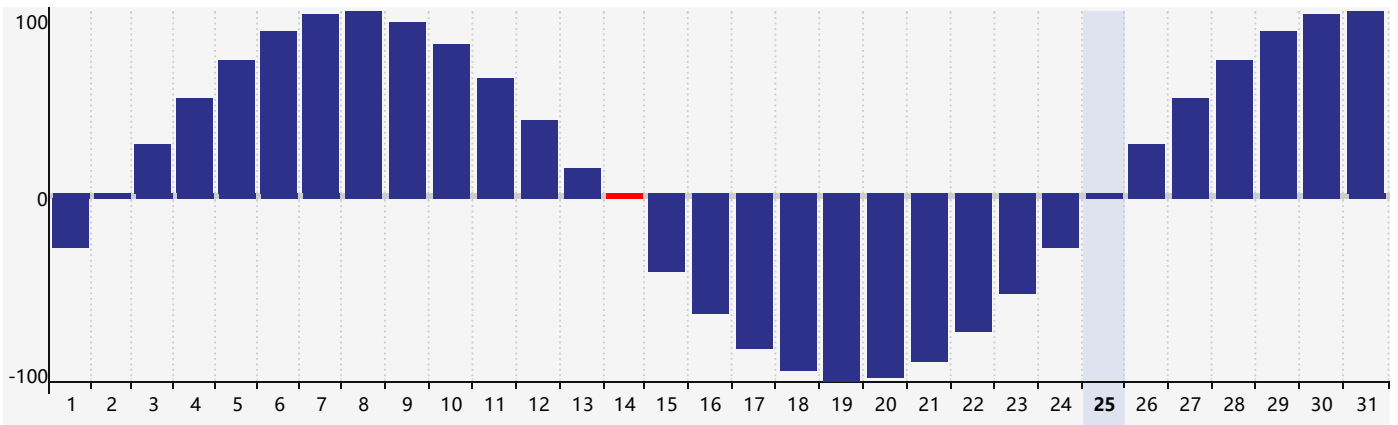

智力節律曲线图 - 2024年5月

情感節律曲线图 - 2024年5月

身體節律曲线图 - 2024年5月

公曆2024年五月 農曆甲辰年 [龍年]

星期日	星期一	星期二	星期三	星期四	星期五	星期六
二十 28	廿一 29	廿二 30 智力臨界日	廿三 1	廿四 2	廿五 3	廿六 4
立夏 廿七 5	廿八 6	廿九 7	四月 初一 8	初二 9	初三 10	初四 11
初五 12	初六 13	初七 14 身體臨界日	初八 15	初九 16	初十 17	十一 18
十二 19	小滿 十三 20	十四 21 情感臨界日	十五 22	十六 23	十七 24	十八 25
十九 26	二十 27	廿一 28	廿二 29	廿三 30	廿四 31	廿五 1