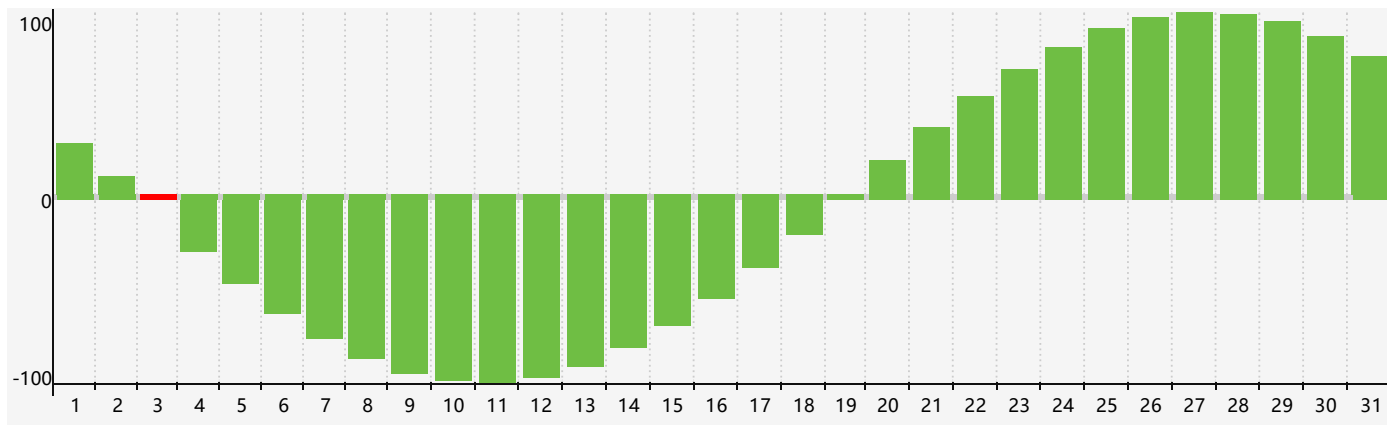

智力節律曲线图 - 2024年5月

情感節律曲线图 - 2024年5月

身體節律曲线图 - 2024年5月

公曆2024年五月 農曆甲辰年 [龍年]

星期日	星期一	星期二	星期三	星期四	星期五	星期六
二十 28 情感臨界日 	廿一 29 	廿二 30 身體臨界日 	廿三 1 	廿四 2 	廿五 3 智力臨界日 	廿六 4 
立夏 廿七 5 	廿八 6 	廿九 7 	四月 初一 8 	初二 9 	初三 10 	初四 11 
初五 12 	初六 13 	初七 14 	初八 15 	初九 16 	初十 17 	十一 18 
十二 19 	小滿 十三 20 	十四 21 	十五 22 	十六 23 身體臨界日 	十七 24 	十八 25 
十九 26 情感臨界日 	二十 27 	廿一 28 	廿二 29 	廿三 30 	廿四 31 	廿五 1 