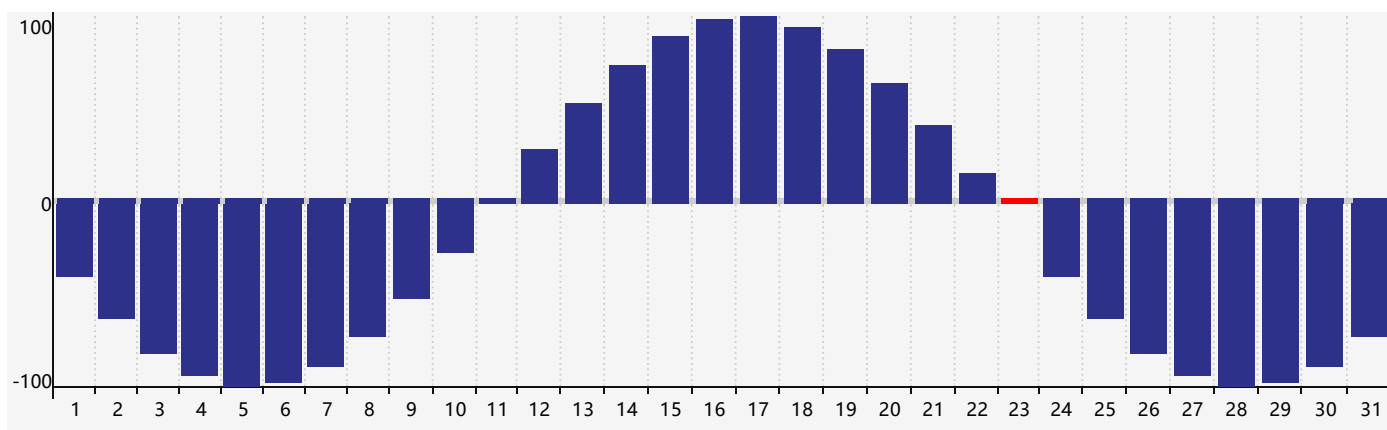

智力節律曲线图 - 2024年5月

情感節律曲线图 - 2024年5月

身體節律曲线图 - 2024年5月

公曆2024年五月 農曆甲辰年 [龍年]

星期日	星期一	星期二	星期三	星期四	星期五	星期六
二十 28 情感臨界日 	廿一 29 	廿二 30 身體臨界日 	廿三 1 	廿四 2 	廿五 3 智力臨界日 	廿六 4 
立夏 廿七 5 	廿八 6 	廿九 7 	四月 初一 8 	初二 9 	初三 10 	初四 11 
初五 12 	初六 13 	初七 14 	初八 15 	初九 16 	初十 17 	十一 18 
十二 19 	小滿 十三 20 	十四 21 	十五 22 	十六 23 身體臨界日 	十七 24 	十八 25 
十九 26 情感臨界日 	二十 27 	廿一 28 	廿二 29 	廿三 30 	廿四 31 	廿五 1 