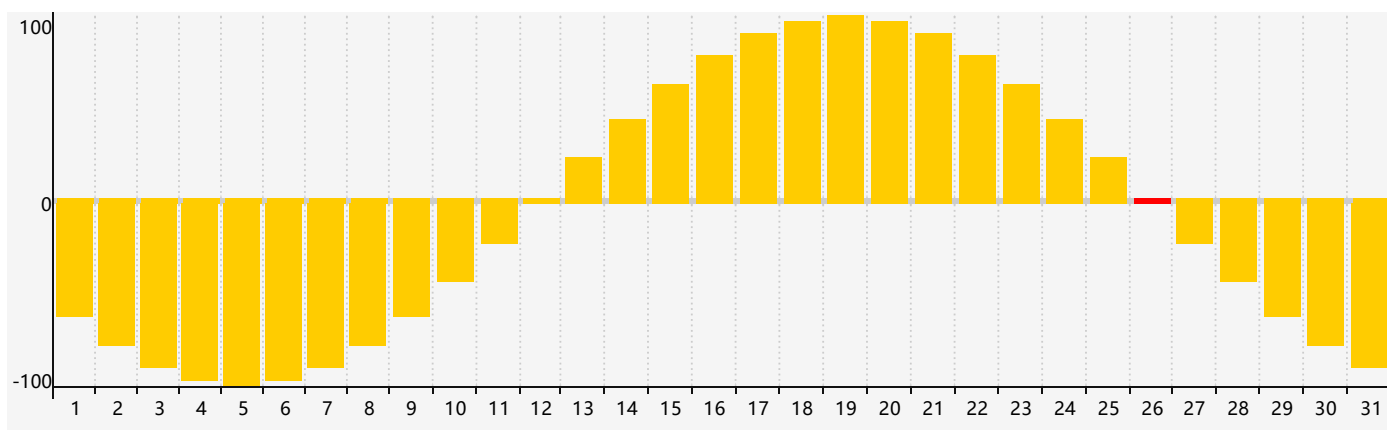

智力節律曲线图 - 2024年5月

情感節律曲线图 - 2024年5月

身體節律曲线图 - 2024年5月

公曆2024年五月 農曆甲辰年 [龍年]

星期日	星期一	星期二	星期三	星期四	星期五	星期六
二十 28 情感臨界日 	廿一 29 	廿二 30 身體臨界日 	廿三 1 	廿四 2 	廿五 3 智力臨界日 	廿六 4 
立夏 廿七 5 	廿八 6 	廿九 7 	四月 初一 8 	初二 9 	初三 10 	初四 11 
初五 12 	初六 13 	初七 14 	初八 15 	初九 16 	初十 17 	十一 18 
十二 19 	小滿 十三 20 	十四 21 	十五 22 	十六 23 身體臨界日 	十七 24 	十八 25 
十九 26 情感臨界日 	二十 27 	廿一 28 	廿二 29 	廿三 30 	廿四 31 	廿五 1 