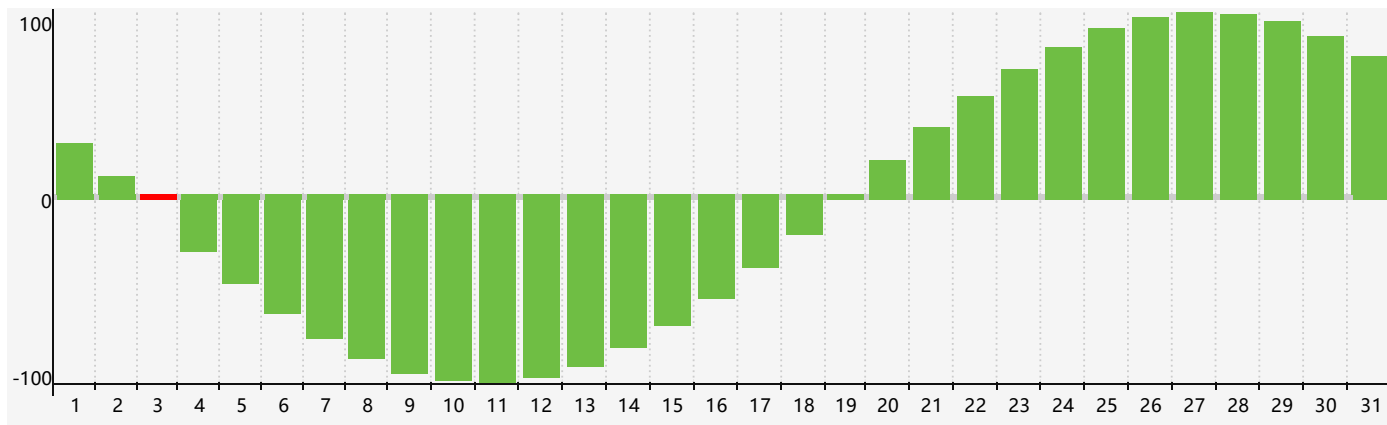

智力節律曲线图 - 2024年5月

情感節律曲线图 - 2024年5月

身體節律曲线图 - 2024年5月

公曆2024年五月 農曆甲辰年 [龍年]

星期日	星期一	星期二	星期三	星期四	星期五	星期六
二十 28	廿一 29	廿二 30	廿三 1 <small>情感臨界日</small>	廿四 2	廿五 3 <small>智力臨界日</small>	廿六 4
立夏 廿七 5	廿八 6	廿九 7	四月 初一 8	初二 9	初三 10	初四 11
初五 12	初六 13	初七 14	初八 15	初九 16	初十 17	十一 18
十二 19 <small>身體臨界日</small>	小滿 十三 20	十四 21	十五 22	十六 23	十七 24	十八 25
十九 26	二十 27	廿一 28	廿二 29 <small>情感臨界日</small>	廿三 30	廿四 31	廿五 1