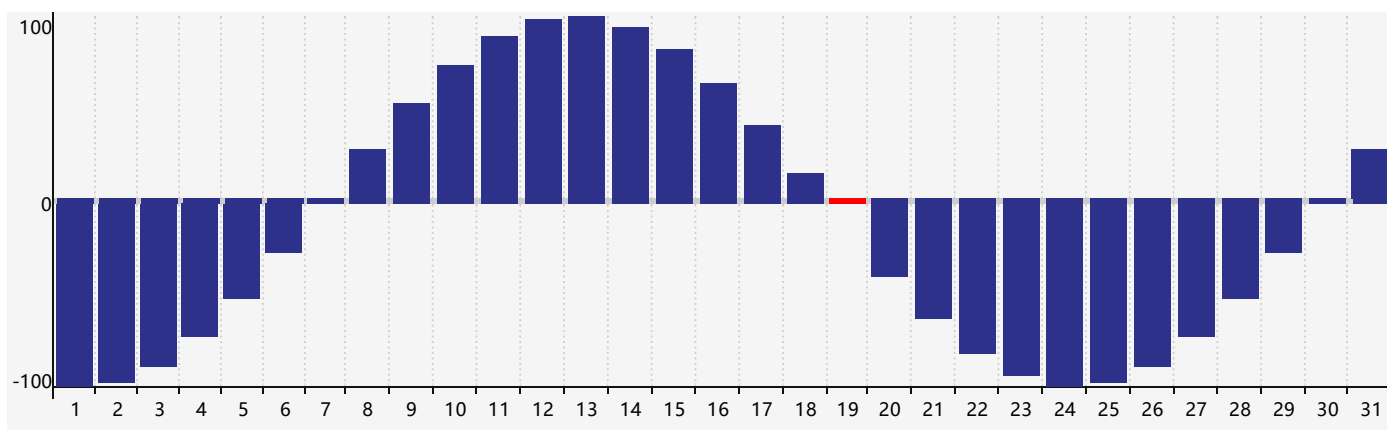

智力節律曲线图 - 2024年5月

情感節律曲线图 - 2024年5月

身體節律曲线图 - 2024年5月

公曆2024年五月 農曆甲辰年 [龍年]

星期日	星期一	星期二	星期三	星期四	星期五	星期六
二十 28	廿一 29	廿二 30	廿三 1 <small>情感臨界日</small>	廿四 2	廿五 3 <small>智力臨界日</small>	廿六 4
立夏 廿七 5	廿八 6	廿九 7	四月 初一 8	初二 9	初三 10	初四 11
初五 12	初六 13	初七 14	初八 15	初九 16	初十 17	十一 18
十二 19 <small>身體臨界日</small>	小滿 十三 20	十四 21	十五 22	十六 23	十七 24	十八 25
十九 26	二十 27	廿一 28	廿二 29 <small>情感臨界日</small>	廿三 30	廿四 31	廿五 1