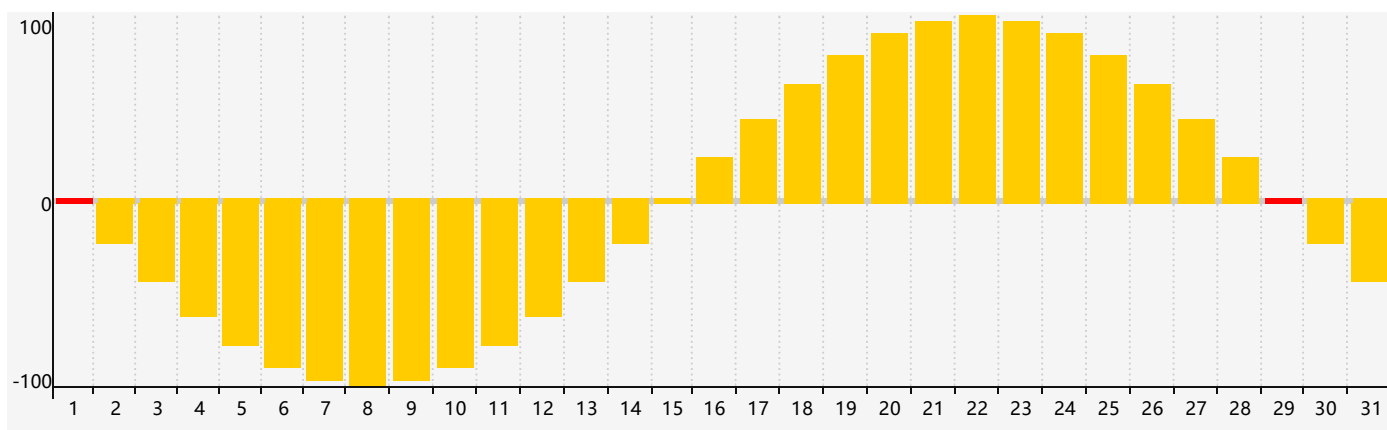

智力節律曲线图 - 2024年5月

情感節律曲线图 - 2024年5月

身體節律曲线图 - 2024年5月

公曆2024年五月 農曆甲辰年 [龍年]

星期日	星期一	星期二	星期三	星期四	星期五	星期六
二十 28	廿一 29	廿二 30	廿三 1 <small>情感臨界日</small>	廿四 2	廿五 3 <small>智力臨界日</small>	廿六 4
立夏 廿七 5	廿八 6	廿九 7	四月 初一 8	初二 9	初三 10	初四 11
初五 12	初六 13	初七 14	初八 15	初九 16	初十 17	十一 18
十二 19 <small>身體臨界日</small>	小滿 十三 20	十四 21	十五 22	十六 23	十七 24	十八 25
十九 26	二十 27	廿一 28	廿二 29 <small>情感臨界日</small>	廿三 30	廿四 31	廿五 1