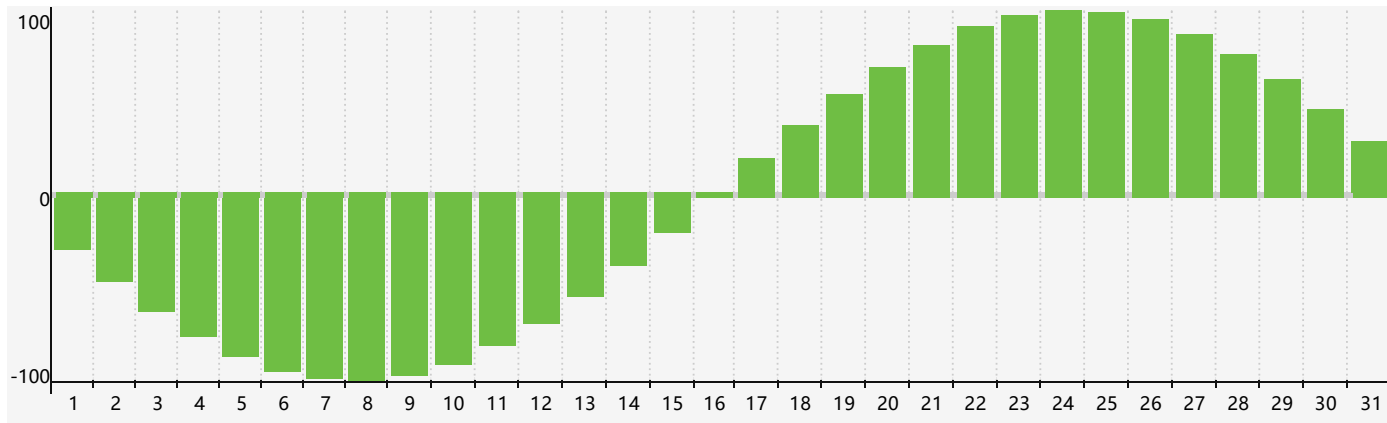

智力節律曲线图 - 2024年5月

情感節律曲线图 - 2024年5月

身體節律曲线图 - 2024年5月

公曆2024年五月 農曆甲辰年 [龍年]

星期日	星期一	星期二	星期三	星期四	星期五	星期六
二十 28	廿一 29	廿二 30 智力臨界日	廿三 1	廿四 2 身體臨界日	廿五 3	廿六 4
立夏 廿七 5	廿八 6	廿九 7	四月 初一 8	初二 9	初三 10	初四 11
初五 12	初六 13	初七 14	初八 15	初九 16	初十 17	十一 18
十二 19	小滿 十三 20	十四 21 情感臨界日	十五 22	十六 23	十七 24	十八 25 身體臨界日
十九 26	二十 27	廿一 28	廿二 29	廿三 30	廿四 31	廿五 1