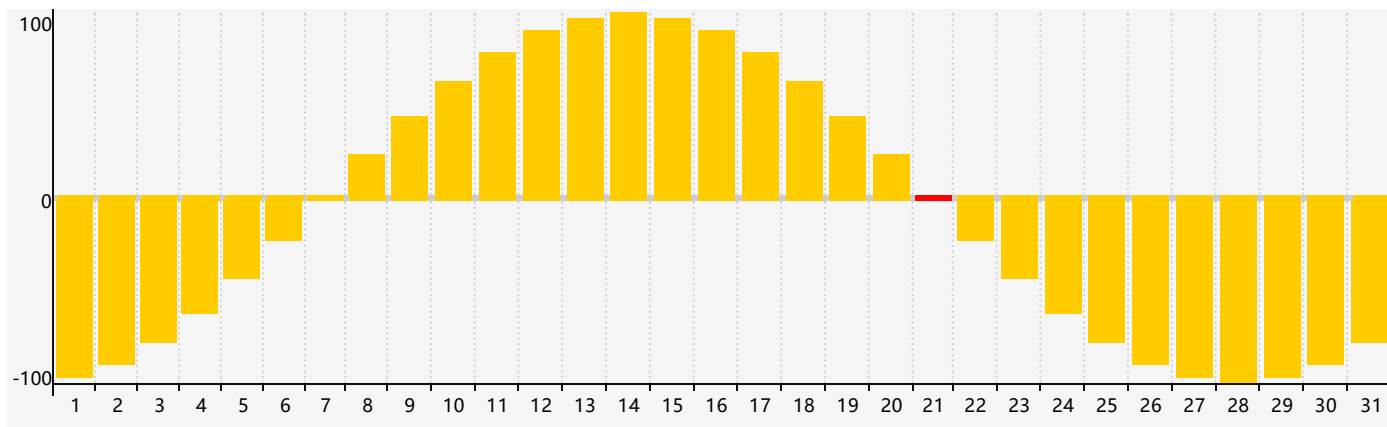

智力節律曲线图 - 2024年5月

情感節律曲线图 - 2024年5月

身體節律曲线图 - 2024年5月

公曆2024年五月 農曆甲辰年 [龍年]

星期日	星期一	星期二	星期三	星期四	星期五	星期六
二十 28	廿一 29	廿二 30 智力臨界日	廿三 1	廿四 2 身體臨界日	廿五 3	廿六 4
立夏 廿七 5	廿八 6	廿九 7	四月 初一 8	初二 9	初三 10	初四 11
初五 12	初六 13	初七 14	初八 15	初九 16	初十 17	十一 18
十二 19	小滿 十三 20	十四 21 情感臨界日	十五 22	十六 23	十七 24	十八 25 身體臨界日
十九 26	二十 27	廿一 28	廿二 29	廿三 30	廿四 31	廿五 1