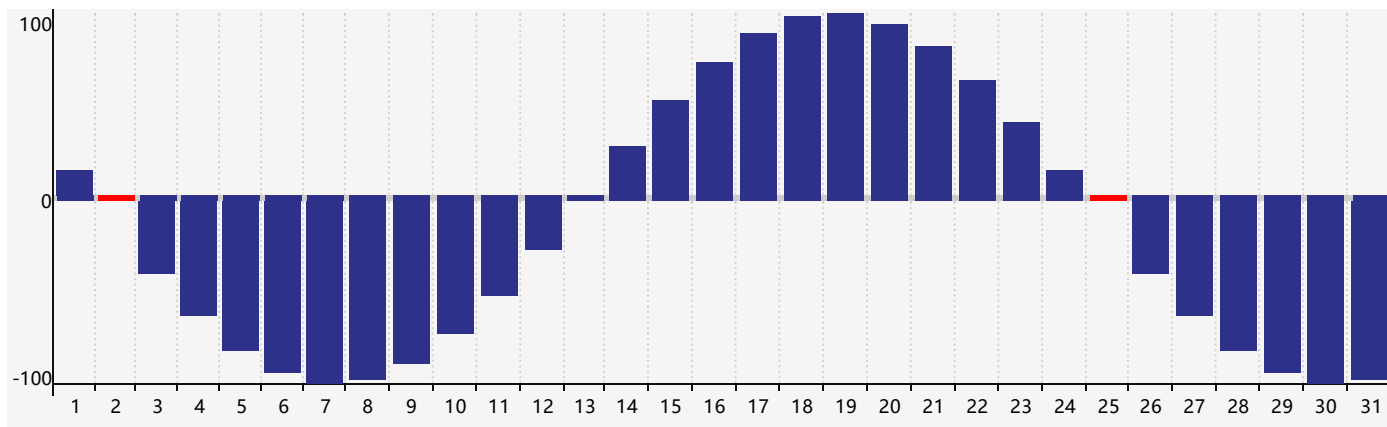

智力節律曲线图 - 2024年5月

情感節律曲线图 - 2024年5月

身體節律曲线图 - 2024年5月

公曆2024年五月 農曆甲辰年 [龍年]

星期日	星期一	星期二	星期三	星期四	星期五	星期六
二十 28	廿一 29	廿二 30 智力臨界日	廿三 1	廿四 2 身體臨界日	廿五 3	廿六 4
立夏 廿七 5	廿八 6	廿九 7	四月 初一 8	初二 9	初三 10	初四 11
初五 12	初六 13	初七 14	初八 15	初九 16	初十 17	十一 18
十二 19	小滿 十三 20	十四 21 情感臨界日	十五 22	十六 23	十七 24	十八 25 身體臨界日
十九 26	二十 27	廿一 28	廿二 29	廿三 30	廿四 31	廿五 1