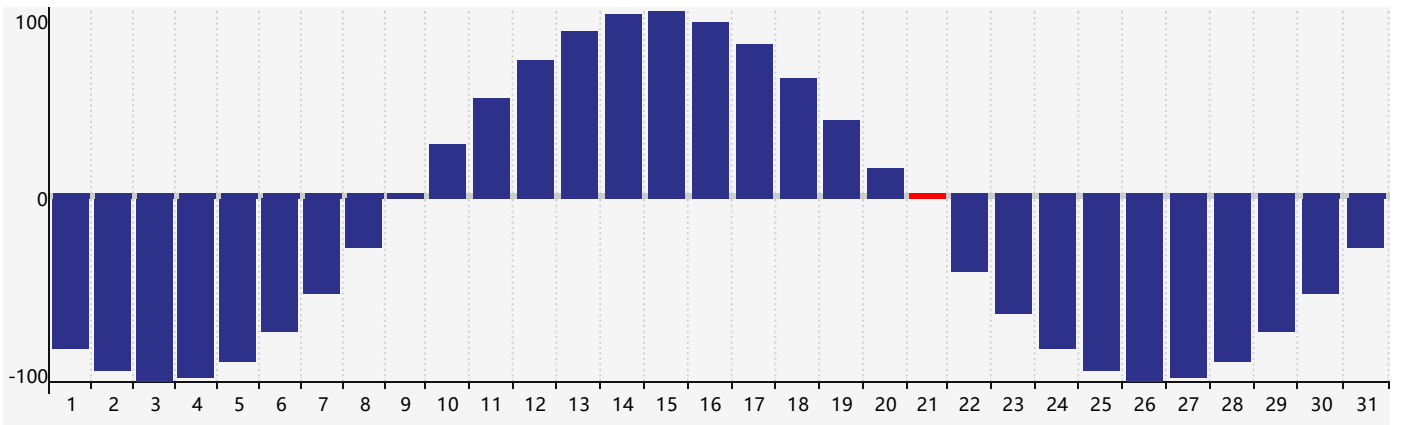

智力節律曲线图 - 2024年5月

情感節律曲线图 - 2024年5月

身體節律曲线图 - 2024年5月

公曆2024年五月 農曆甲辰年 [龍年]

星期日	星期一	星期二	星期三	星期四	星期五	星期六
二十 28 身體臨界日 	廿一 29 	廿二 30 智力臨界日 	廿三 1 	廿四 2 	廿五 3 	廿六 4 
立夏 廿七 5 	廿八 6 	廿九 7 	四月 初一 8 	初二 9 	初三 10 	初四 11 
初五 12 	初六 13 	初七 14 	初八 15 	初九 16 	初十 17 	十一 18 
十二 19 	小滿 十三 20 	十四 21 情感臨界日 身體臨界日 	十五 22 	十六 23 	十七 24 	十八 25 
十九 26 	二十 27 	廿一 28 	廿二 29 	廿三 30 	廿四 31 	廿五 1 