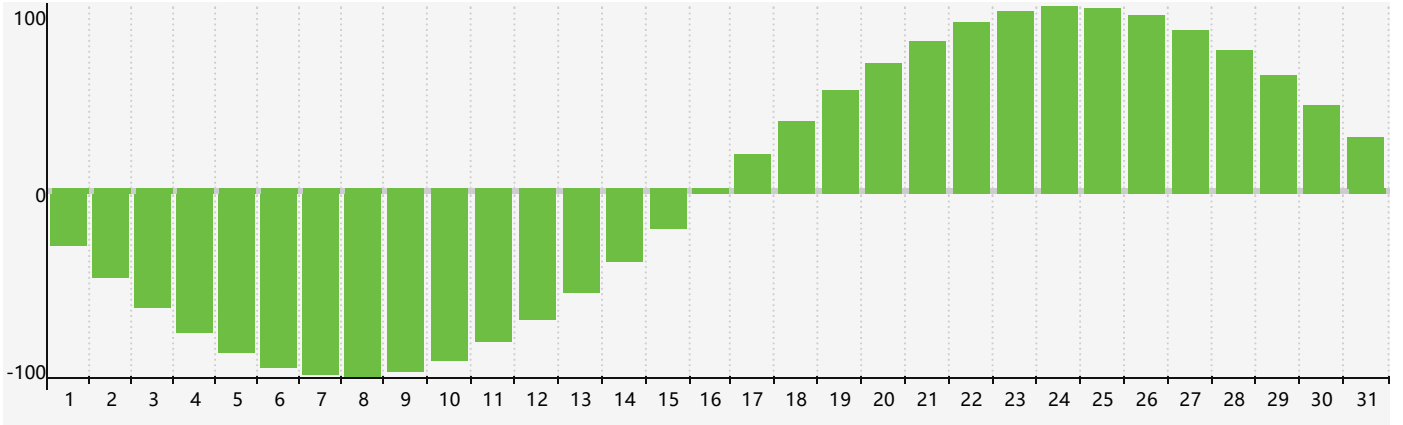

智力節律曲线图 - 2024年5月

情感節律曲线图 - 2024年5月

身體節律曲线图 - 2024年5月

公曆2024年五月 農曆甲辰年 [龍年]

星期日	星期一	星期二	星期三	星期四	星期五	星期六
二十 28 身體臨界日 	廿一 29 	廿二 30 智力臨界日 	廿三 1 	廿四 2 	廿五 3 	廿六 4 
立夏 廿七 5 	廿八 6 	廿九 7 	四月 初一 8 	初二 9 	初三 10 	初四 11 
初五 12 	初六 13 	初七 14 	初八 15 	初九 16 	初十 17 	十一 18 
十二 19 	小滿 十三 20 	十四 21 情感臨界日 身體臨界日 	十五 22 	十六 23 	十七 24 	十八 25 
十九 26 	二十 27 	廿一 28 	廿二 29 	廿三 30 	廿四 31 	廿五 1 