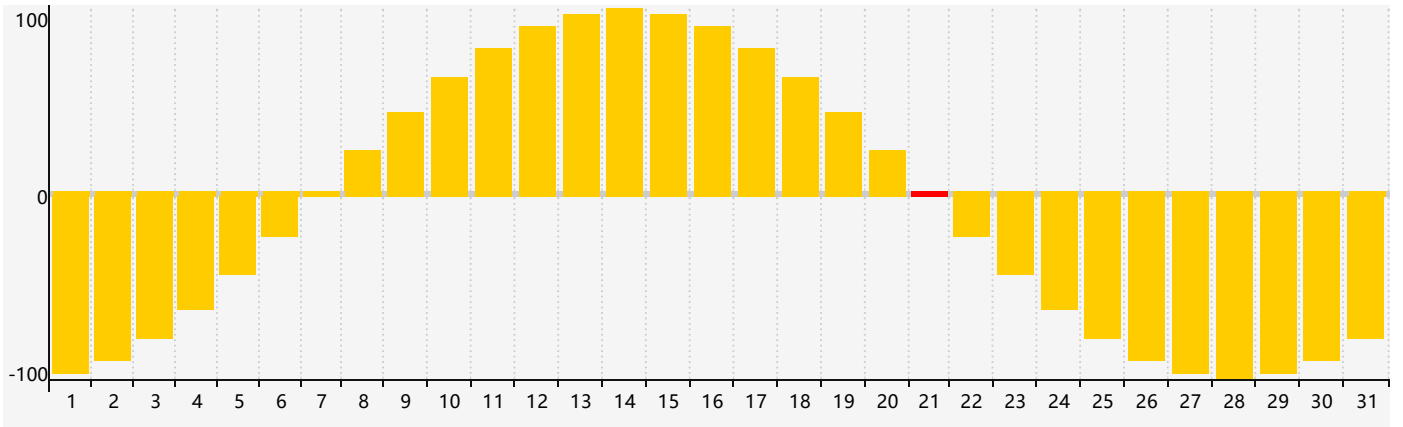

智力節律曲线图 - 2024年5月

情感節律曲线图 - 2024年5月

身體節律曲线图 - 2024年5月

公曆2024年五月 農曆甲辰年 [龍年]

星期日	星期一	星期二	星期三	星期四	星期五	星期六
二十 28 身體臨界日 	廿一 29 	廿二 30 智力臨界日 	廿三 1 	廿四 2 	廿五 3 	廿六 4 
立夏 廿七 5 	廿八 6 	廿九 7 	四月 初一 8 	初二 9 	初三 10 	初四 11 
初五 12 	初六 13 	初七 14 	初八 15 	初九 16 	初十 17 	十一 18 
十二 19 	小滿 十三 20 	十四 21 情感臨界日 身體臨界日 	十五 22 	十六 23 	十七 24 	十八 25 
十九 26 	二十 27 	廿一 28 	廿二 29 	廿三 30 	廿四 31 	廿五 1 