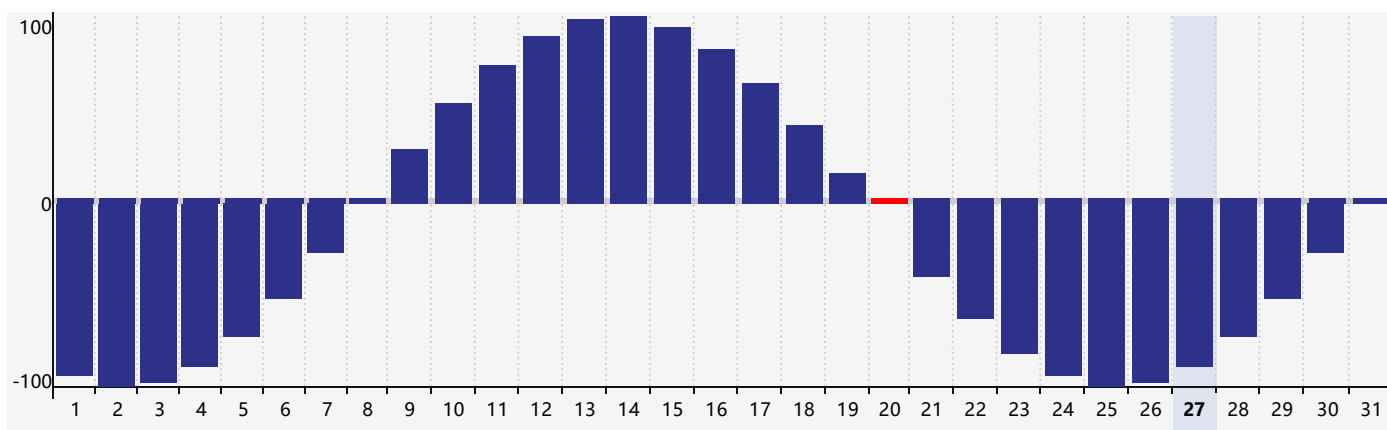

智力節律曲线图 - 2024年5月

情感節律曲线图 - 2024年5月

身體節律曲线图 - 2024年5月

公曆2024年五月 農曆甲辰年 [龍年]

星期日	星期一	星期二	星期三	星期四	星期五	星期六
二十 28	廿一 29	廿二 30	廿三 1	廿四 2 智力臨界日	廿五 3	廿六 4
立夏 廿七 5	廿八 6	廿九 7	四月 初一 8	初二 9	初三 10	初四 11
初五 12	初六 13	初七 14	初八 15 情感臨界日	初九 16	初十 17	十一 18
十二 19	小滿 十三 20 身體臨界日	十四 21	十五 22	十六 23	十七 24	十八 25
十九 26	二十 27	廿一 28	廿二 29	廿三 30	廿四 31	廿五 1