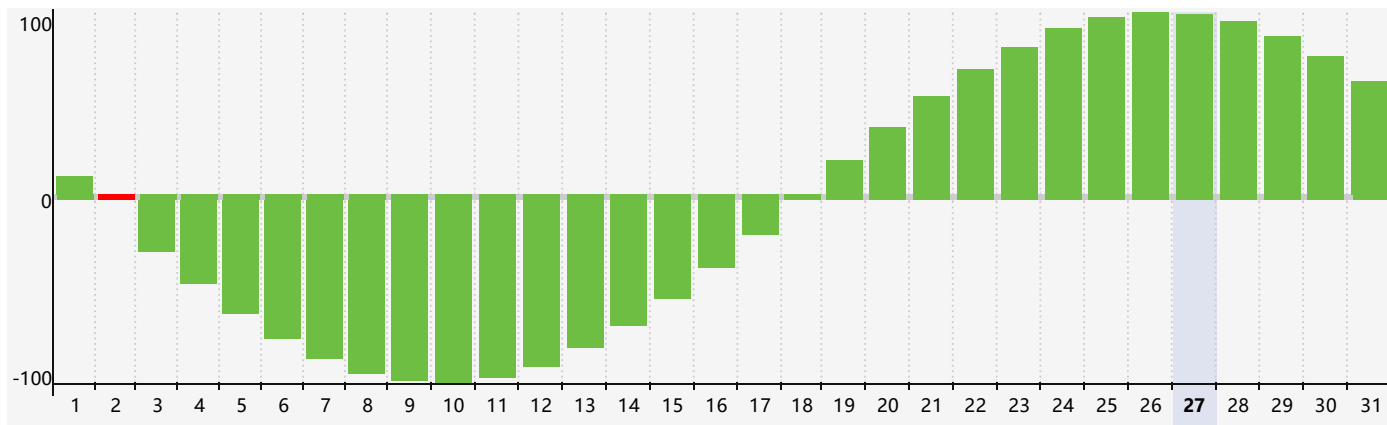

智力節律曲线图 - 2024年5月

情感節律曲线图 - 2024年5月

身體節律曲线图 - 2024年5月

公曆2024年五月 農曆甲辰年 [龍年]

星期日	星期一	星期二	星期三	星期四	星期五	星期六
二十 28	廿一 29	廿二 30	廿三 1	廿四 2 智力臨界日	廿五 3	廿六 4
立夏 廿七 5	廿八 6	廿九 7	四月 初一 8	初二 9	初三 10	初四 11
初五 12	初六 13	初七 14	初八 15 情感臨界日	初九 16	初十 17	十一 18
十二 19	小滿 十三 20 身體臨界日	十四 21	十五 22	十六 23	十七 24	十八 25
十九 26	二十 27	廿一 28	廿二 29	廿三 30	廿四 31	廿五 1