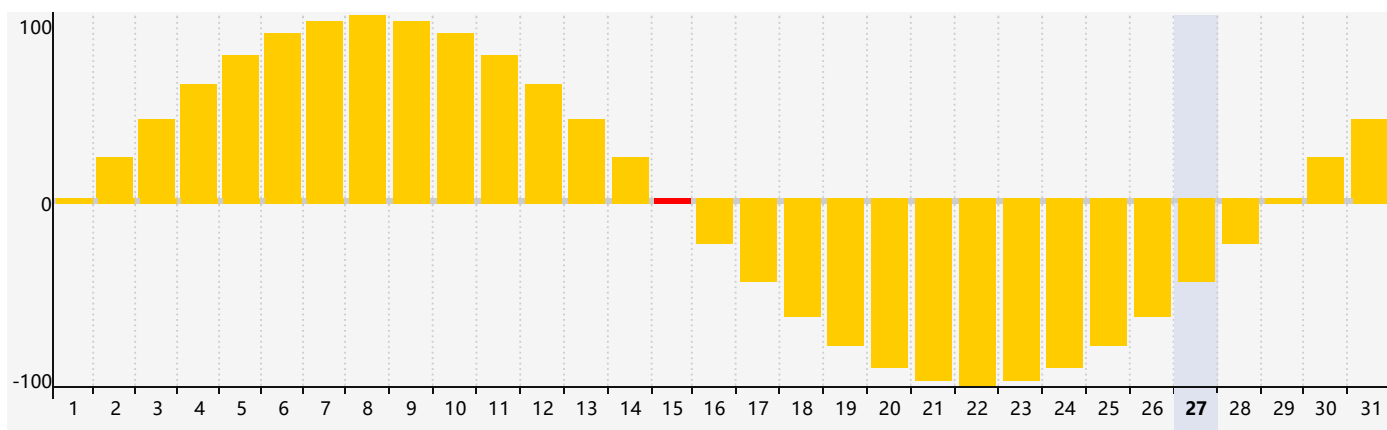

智力節律曲线图 - 2024年5月

情感節律曲线图 - 2024年5月

身體節律曲线图 - 2024年5月

公曆2024年五月 農曆甲辰年 [龍年]

星期日	星期一	星期二	星期三	星期四	星期五	星期六
二十 28	廿一 29	廿二 30	廿三 1	廿四 2 智力臨界日	廿五 3	廿六 4
立夏 廿七 5	廿八 6	廿九 7	四月 初一 8	初二 9	初三 10	初四 11
初五 12	初六 13	初七 14	初八 15 情感臨界日	初九 16	初十 17	十一 18
十二 19	小滿 十三 20 身體臨界日	十四 21	十五 22	十六 23	十七 24	十八 25
十九 26	二十 27	廿一 28	廿二 29	廿三 30	廿四 31	廿五 1