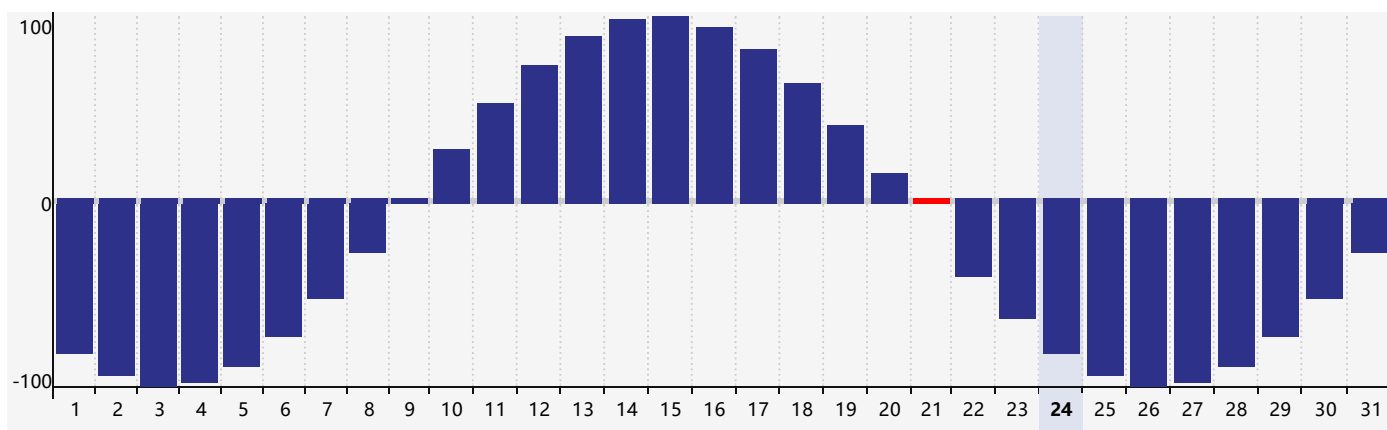

智力節律曲线图 - 2024年5月

情感節律曲线图 - 2024年5月

身體節律曲线图 - 2024年5月

公曆2024年五月 農曆甲辰年 [龍年]

星期日	星期一	星期二	星期三	星期四	星期五	星期六
二十 28 廿七 身體臨界日 	廿一 29 	廿二 30 	廿三 1 	廿四 2 	廿五 3 	廿六 4 
立夏 廿七 5 	廿八 6 	廿九 7 	四月 初一 8 	初二 9 	初三 10 	初四 11 
初五 12 情感臨界日 	初六 13 	初七 14 智力臨界日 	初八 15 	初九 16 	初十 17 	十一 18 
十二 19 	小滿 十三 20 	十四 21 身體臨界日 	十五 22 	十六 23 	十七 24 	十八 25 
十九 26 	二十 27 	廿一 28 	廿二 29 	廿三 30 	廿四 31 	廿五 1 