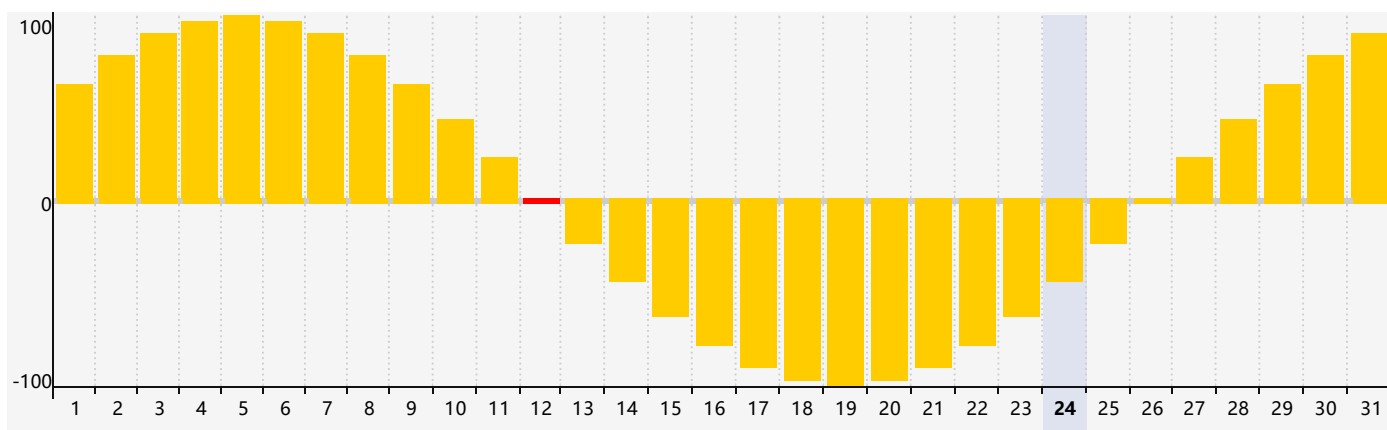

智力節律曲线图 - 2024年5月

情感節律曲线图 - 2024年5月

身體節律曲线图 - 2024年5月

公曆2024年五月 農曆甲辰年 [龍年]

星期日	星期一	星期二	星期三	星期四	星期五	星期六
二十 28 廿七 身體臨界日 	廿一 29 	廿二 30 	廿三 1 	廿四 2 	廿五 3 	廿六 4 
立夏 廿七 5 	廿八 6 	廿九 7 	四月 初一 8 	初二 9 	初三 10 	初四 11 
初五 12 情感臨界日 	初六 13 	初七 14 智力臨界日 	初八 15 	初九 16 	初十 17 	十一 18 
十二 19 	小滿 十三 20 	十四 21 身體臨界日 	十五 22 	十六 23 	十七 24 	十八 25 
十九 26 	二十 27 	廿一 28 	廿二 29 	廿三 30 	廿四 31 	廿五 1 