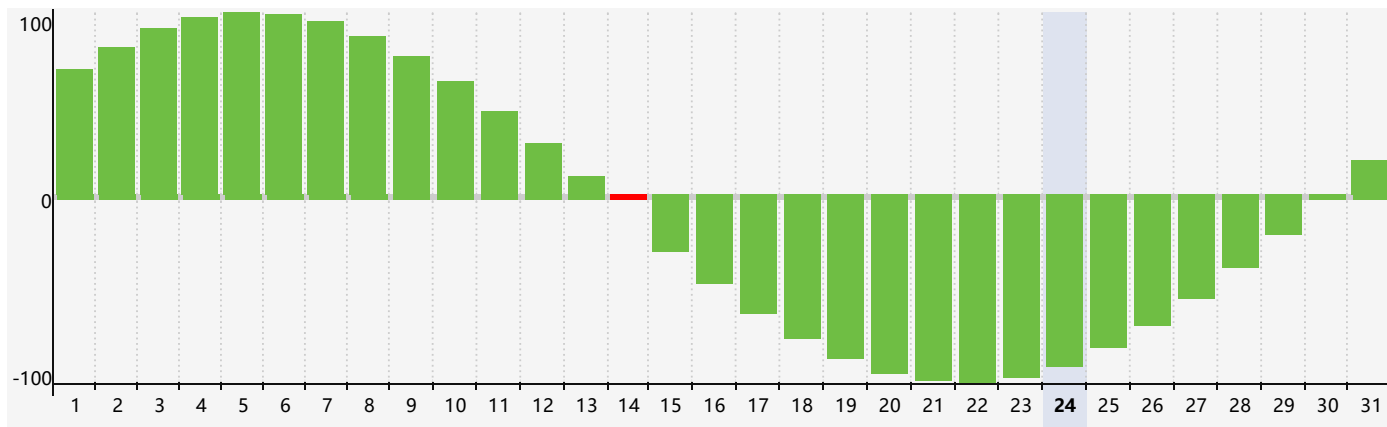

智力節律曲线图 - 2024年5月

情感節律曲线图 - 2024年5月

身體節律曲线图 - 2024年5月

公曆2024年五月 農曆甲辰年 [龍年]

星期日	星期一	星期二	星期三	星期四	星期五	星期六
二十 28 廿七 身體臨界日 	廿一 29 	廿二 30 	廿三 1 	廿四 2 	廿五 3 	廿六 4 
立夏 廿七 5 	廿八 6 	廿九 7 	四月 初一 8 	初二 9 	初三 10 	初四 11 
初五 12 情感臨界日 	初六 13 	初七 14 智力臨界日 	初八 15 	初九 16 	初十 17 	十一 18 
十二 19 	小滿 十三 20 	十四 21 身體臨界日 	十五 22 	十六 23 	十七 24 	十八 25 
十九 26 	二十 27 	廿一 28 	廿二 29 	廿三 30 	廿四 31 	廿五 1 