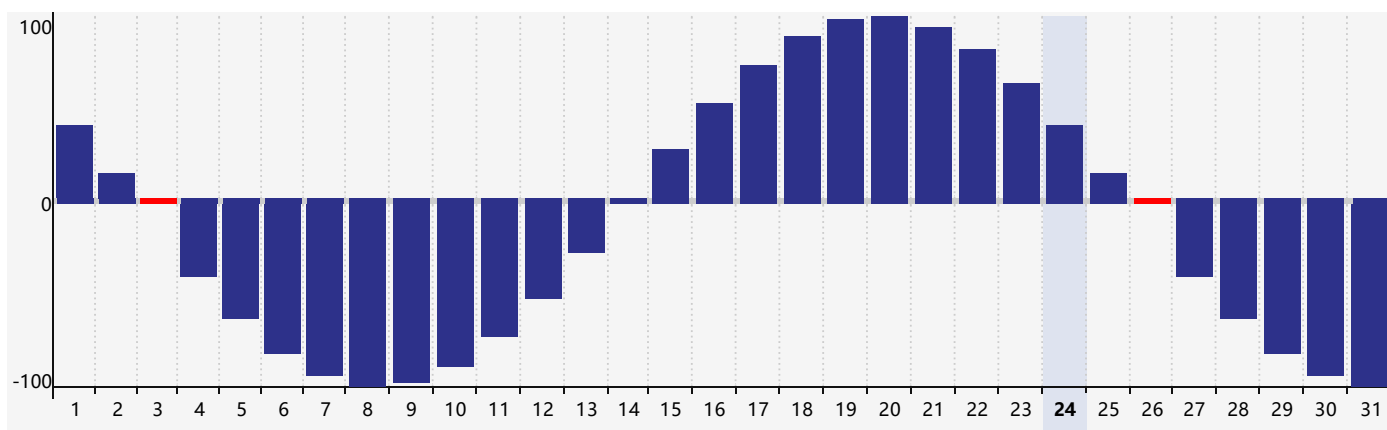

智力節律曲线图 - 2024年5月

情感節律曲线图 - 2024年5月

身體節律曲线图 - 2024年5月

公曆2024年五月 農曆甲辰年 [龍年]

星期日	星期一	星期二	星期三	星期四	星期五	星期六
二十 28	廿一 29	廿二 30	廿三 1 智力臨界日	廿四 2	廿五 3 身體臨界日	廿六 4
立夏 廿七 5	廿八 6	廿九 7	四月 初一 8	初二 9	初三 10	初四 11
初五 12	初六 13	初七 14	初八 15	初九 16	初十 17 情感臨界日	十一 18
十二 19	小滿 十三 20	十四 21	十五 22	十六 23	十七 24	十八 25
十九 26 身體臨界日	二十 27	廿一 28	廿二 29	廿三 30	廿四 31	廿五 1