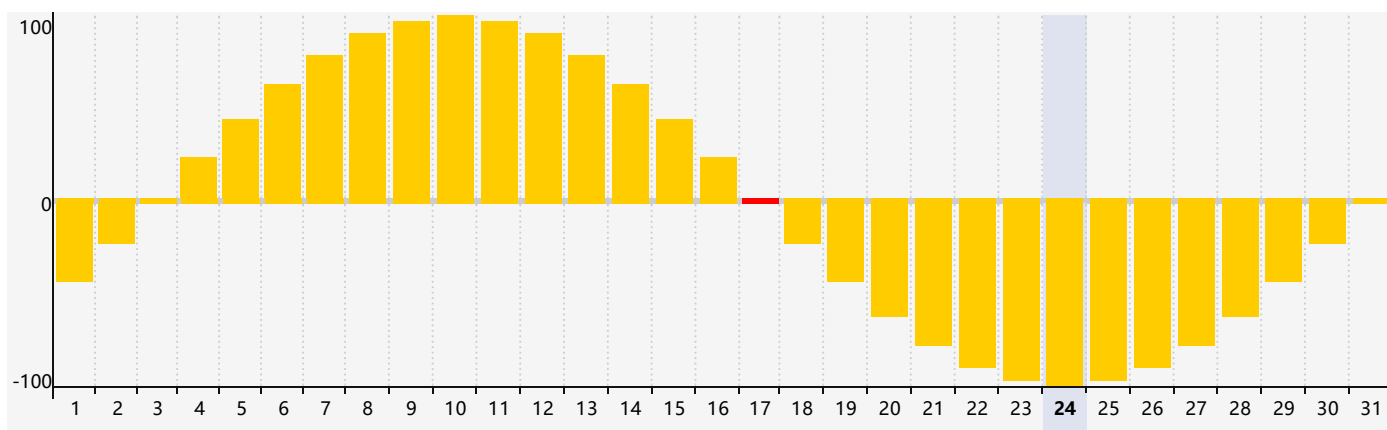

智力節律曲线图 - 2024年5月

情感節律曲线图 - 2024年5月

身體節律曲线图 - 2024年5月

公曆2024年五月 農曆甲辰年 [龍年]

星期日	星期一	星期二	星期三	星期四	星期五	星期六
二十 28	廿一 29	廿二 30	廿三 1 智力臨界日	廿四 2	廿五 3 身體臨界日	廿六 4
立夏 廿七 5	廿八 6	廿九 7	四月 初一 8	初二 9	初三 10	初四 11
初五 12	初六 13	初七 14	初八 15	初九 16	初十 17 情感臨界日	十一 18
十二 19	小滿 十三 20	十四 21	十五 22	十六 23	十七 24	十八 25
十九 26 身體臨界日	二十 27	廿一 28	廿二 29	廿三 30	廿四 31	廿五 1