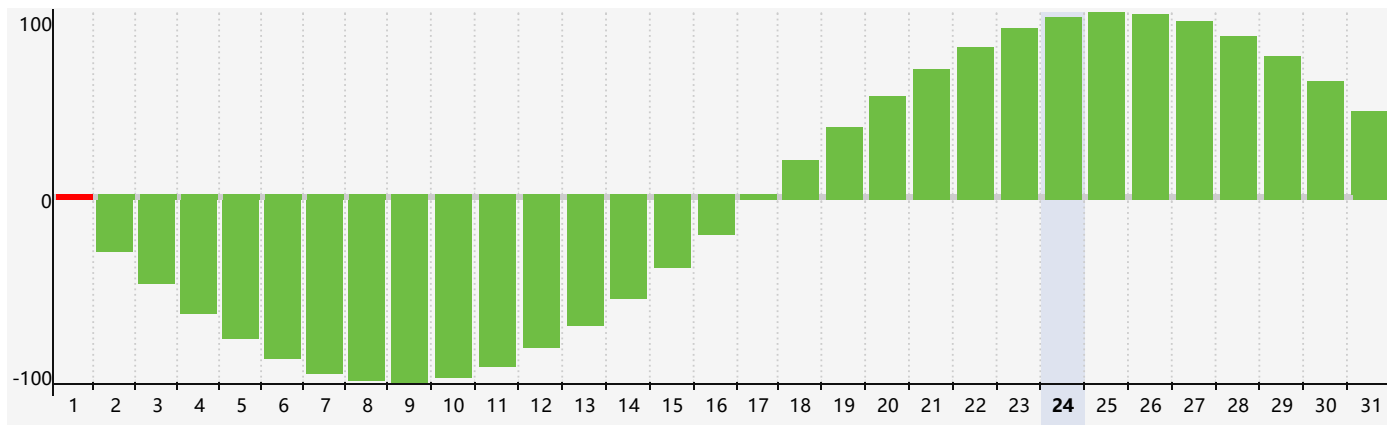

智力節律曲线图 - 2024年5月

情感節律曲线图 - 2024年5月

身體節律曲线图 - 2024年5月

公曆2024年五月 農曆甲辰年 [龍年]

星期日	星期一	星期二	星期三	星期四	星期五	星期六
二十 28	廿一 29	廿二 30	廿三 1 智力臨界日	廿四 2	廿五 3 身體臨界日	廿六 4
立夏 廿七 5	廿八 6	廿九 7	四月 初一 8	初二 9	初三 10	初四 11
初五 12	初六 13	初七 14	初八 15	初九 16	初十 17 情感臨界日	十一 18
十二 19	小滿 十三 20	十四 21	十五 22	十六 23	十七 24	十八 25
十九 26 身體臨界日	二十 27	廿一 28	廿二 29	廿三 30	廿四 31	廿五 1