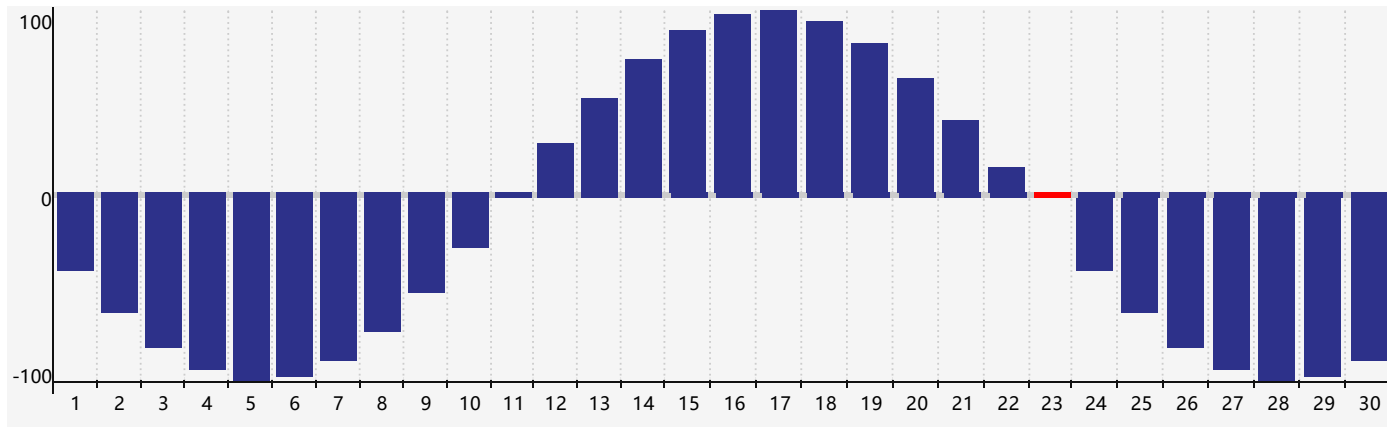

身體節律曲线图 - 2024年4月

公曆2024年四月 農曆甲辰年 [龍年]

星期日	星期一	星期二	星期三	星期四	星期五	星期六
廿二 31 身體臨界日	廿三 1	廿四 2	廿五 3	清明 廿六 4	廿七 5	廿八 6
廿九 7	三十 8	三月 初一 9	初二 10	初三 11	初四 12	初五 13
初六 14	初七 15	初八 16	初九 17	初十 18	穀雨 十一 19	十二 20
十三 21	十四 22	十五 23 身體臨界日	十六 24	十七 25	十八 26	十九 27
二十 28	廿一 29	廿二 30	廿三 1	廿四 2	廿五 3	廿六 4