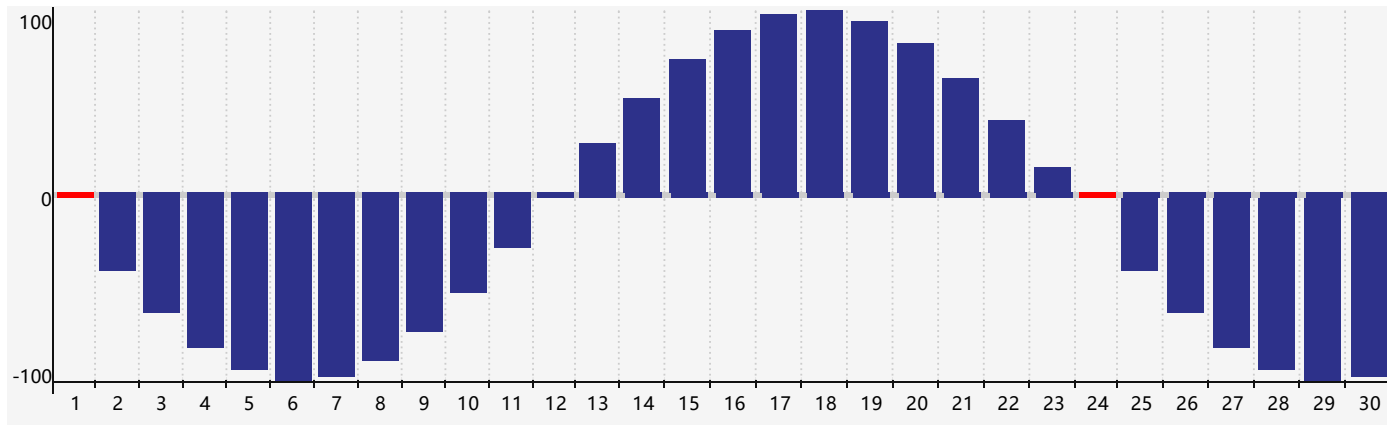

身體節律曲线图 - 2024年4月

公曆2024年四月 農曆甲辰年 [龍年]

星期日	星期一	星期二	星期三	星期四	星期五	星期六
廿二 31	廿三 1 身體臨界日	廿四 2	廿五 3	清明 廿六 4	廿七 5	廿八 6
廿九 7	三十 8	三月 初一 9	初二 10	初三 11	初四 12	初五 13
初六 14	初七 15	初八 16	初九 17	初十 18	穀雨 十一 19	十二 20
十三 21	十四 22	十五 23	十六 24 身體臨界日	十七 25	十八 26	十九 27
二十 28	廿一 29	廿二 30	廿三 1	廿四 2	廿五 3	廿六 4