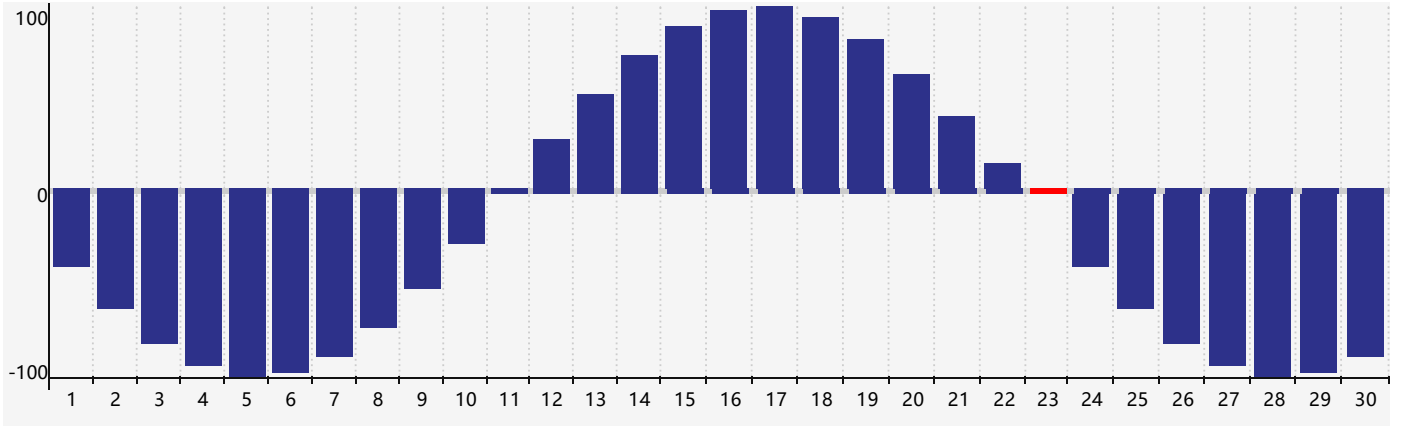

# 身體節律曲线图 - 2024年4月

公曆2024年四月 農曆甲辰年 [龍年]

星期日	星期一	星期二	星期三	星期四	星期五	星期六
廿二 31 身體臨界日	廿三 1	廿四 2	廿五 3	清明 廿六 4	廿七 5	廿八 6
廿九 7	三十 8	三月 初一 9	初二 10	初三 11	初四 12	初五 13
初六 14	初七 15	初八 16	初九 17	初十 18	穀雨 十一 19	十二 20
十三 21	十四 22	十五 23 身體臨界日	十六 24	十七 25	十八 26	十九 27
二十 28	廿一 29	廿二 30	廿三 1	廿四 2	廿五 3	廿六 4