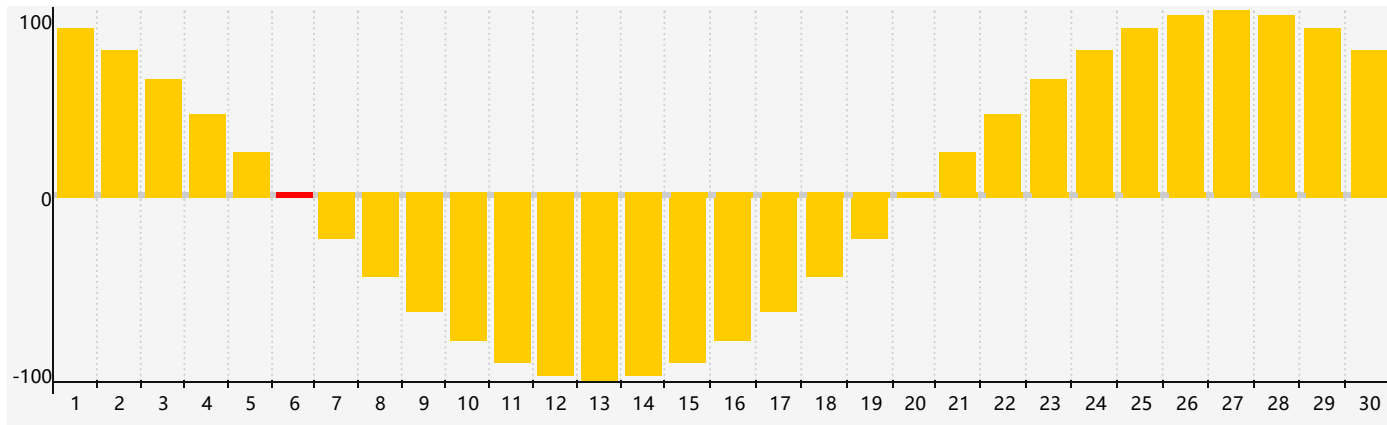

情感節律曲线图 - 2024年4月

公曆2024年四月 農曆甲辰年 [龍年]

星期日	星期一	星期二	星期三	星期四	星期五	星期六
廿二 31	廿三 1	廿四 2	廿五 3	清明 廿六 4	廿七 5	廿八 6 情感臨界日
廿九 7	三十 8	三月 初一 9	初二 10	初三 11	初四 12	初五 13
初六 14	初七 15	初八 16	初九 17	初十 18	穀雨 十一 19	十二 20
十三 21	十四 22	十五 23	十六 24	十七 25	十八 26	十九 27
二十 28	廿一 29	廿二 30	廿三 1	廿四 2	廿五 3	廿六 4 情感臨界日