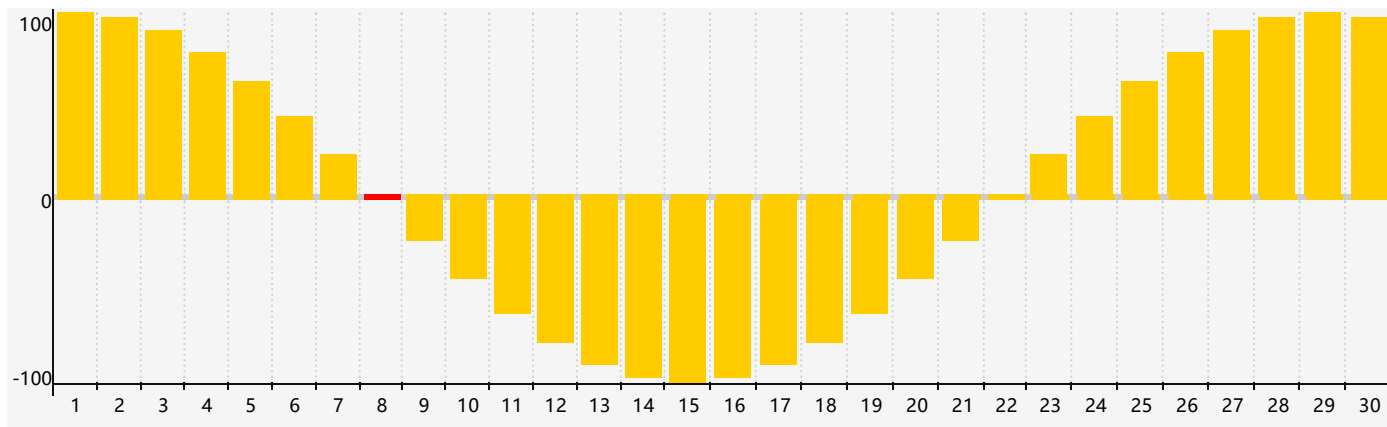

情感節律曲线图 - 2024年4月

公曆2024年四月 農曆甲辰年 [龍年]

星期日	星期一	星期二	星期三	星期四	星期五	星期六
廿二 31	廿三 1	廿四 2	廿五 3	清明 廿六 4	廿七 5	廿八 6
廿九 7	三十 8 情感臨界日	三月 初一 9	初二 10	初三 11	初四 12	初五 13
初六 14	初七 15	初八 16	初九 17	初十 18	穀雨 十一 19	十二 20
十三 21	十四 22	十五 23	十六 24	十七 25	十八 26	十九 27
二十 28	廿一 29	廿二 30	廿三 1	廿四 2	廿五 3	廿六 4