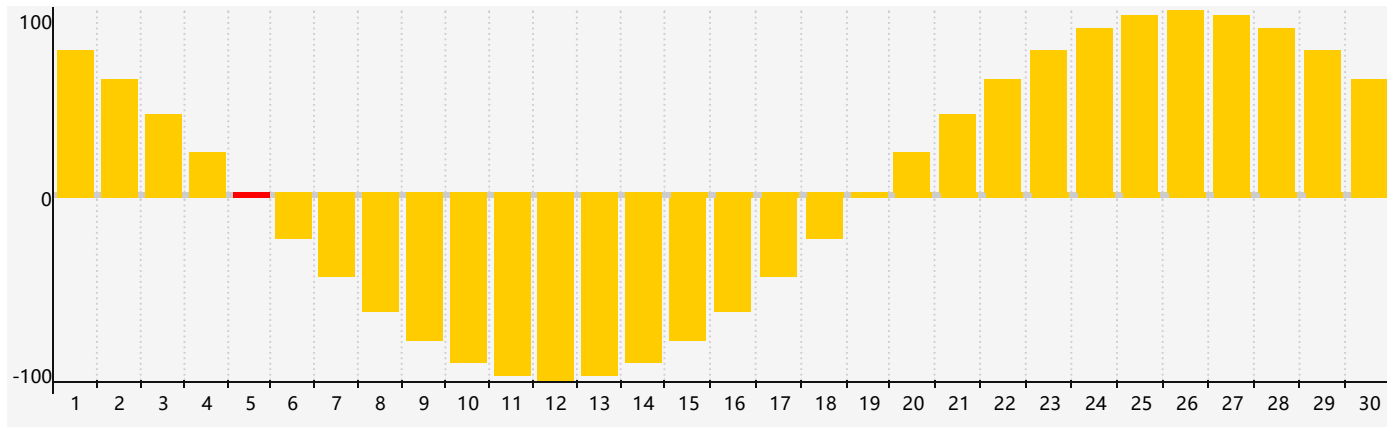

情感節律曲线图 - 2024年4月

公曆2024年四月 農曆甲辰年 [龍年]

星期日	星期一	星期二	星期三	星期四	星期五	星期六
廿二 31	廿三 1	廿四 2	廿五 3	清明 廿六 4	廿七 5 情感臨界日	廿八 6
廿九 7	三十 8	三月 初一 9	初二 10	初三 11	初四 12	初五 13
初六 14	初七 15	初八 16	初九 17	初十 18	穀雨 十一 19	十二 20
十三 21	十四 22	十五 23	十六 24	十七 25	十八 26	十九 27
二十 28	廿一 29	廿二 30	廿三 1	廿四 2	廿五 3 情感臨界日	廿六 4