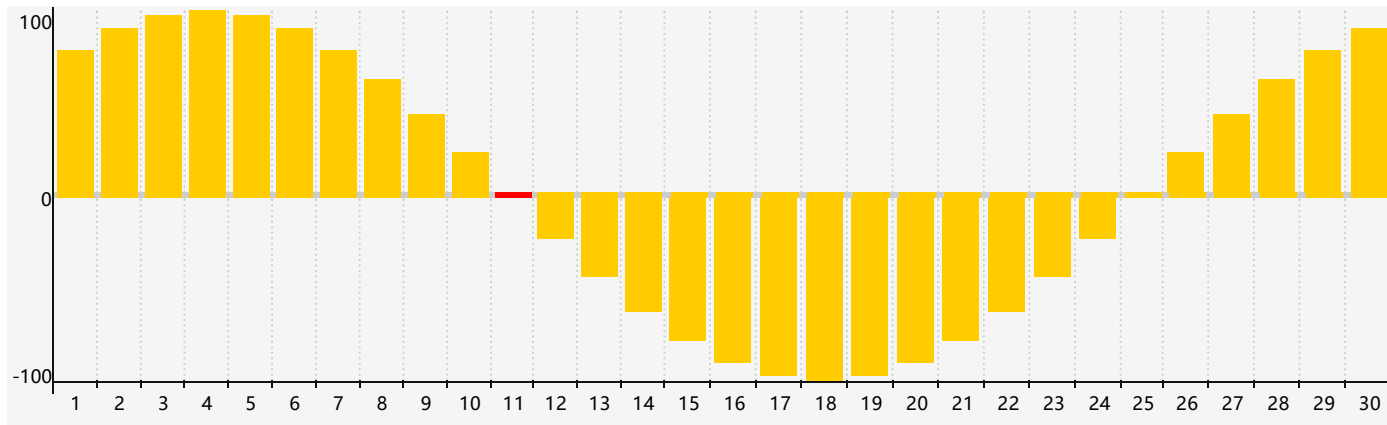

情感節律曲线图 - 2024年4月

公曆2024年四月 農曆甲辰年 [龍年]

星期日	星期一	星期二	星期三	星期四	星期五	星期六
廿二 31	廿三 1	廿四 2	廿五 3	清明 廿六 4	廿七 5	廿八 6
廿九 7	三十 8	三月 初一 9	初二 10	初三 11 情感臨界日	初四 12	初五 13
初六 14	初七 15	初八 16	初九 17	初十 18	穀雨 十一 19	十二 20
十三 21	十四 22	十五 23	十六 24	十七 25	十八 26	十九 27
二十 28	廿一 29	廿二 30	廿三 1	廿四 2	廿五 3	廿六 4