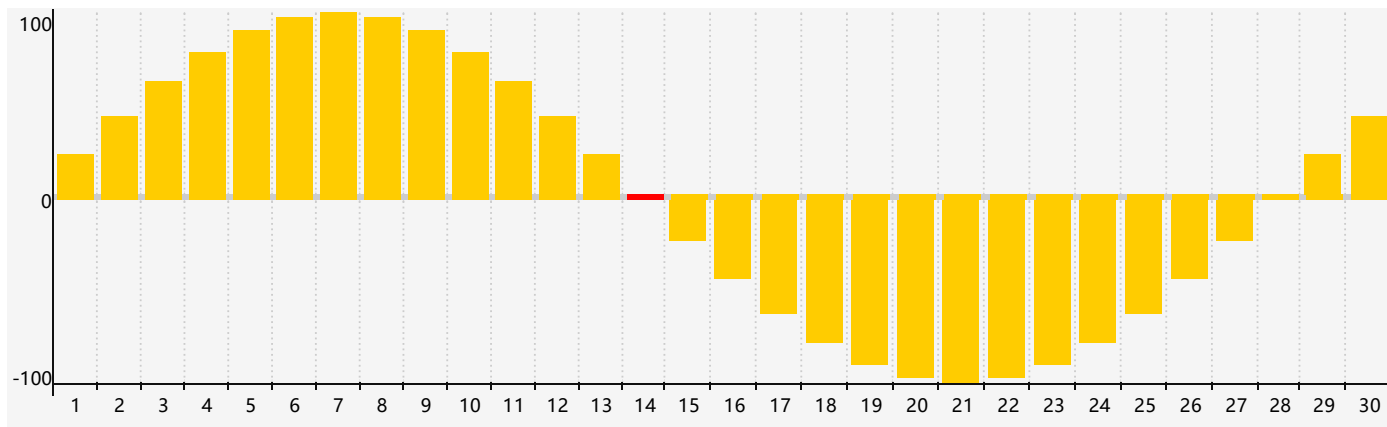

情感節律曲线图 - 2024年4月

公曆2024年四月 農曆甲辰年 [龍年]

星期日	星期一	星期二	星期三	星期四	星期五	星期六
廿二 31	廿三 1	廿四 2	廿五 3	清明 廿六 4	廿七 5	廿八 6
廿九 7	三十 8	三月 初一 9	初二 10	初三 11	初四 12	初五 13
初六 14 情感臨界日	初七 15	初八 16	初九 17	初十 18	穀雨 十一 19	十二 20
十三 21	十四 22	十五 23	十六 24	十七 25	十八 26	十九 27
二十 28	廿一 29	廿二 30	廿三 1	廿四 2	廿五 3	廿六 4