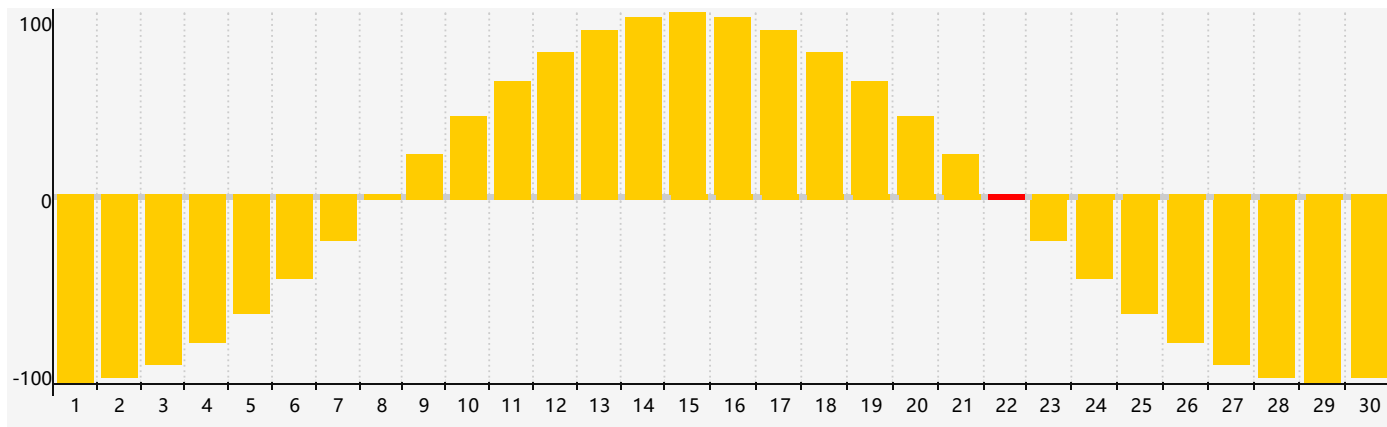

情感節律曲线图 - 2024年4月

公曆2024年四月 農曆甲辰年 [龍年]

星期日	星期一	星期二	星期三	星期四	星期五	星期六
廿二 31	廿三 1	廿四 2	廿五 3	清明 廿六 4	廿七 5	廿八 6
廿九 7	三十 8	三月 初一 9	初二 10	初三 11	初四 12	初五 13
初六 14	初七 15	初八 16	初九 17	初十 18	穀雨 十一 19	十二 20
十三 21	十四 22 情感臨界日	十五 23	十六 24	十七 25	十八 26	十九 27
二十 28	廿一 29	廿二 30	廿三 1	廿四 2	廿五 3	廿六 4