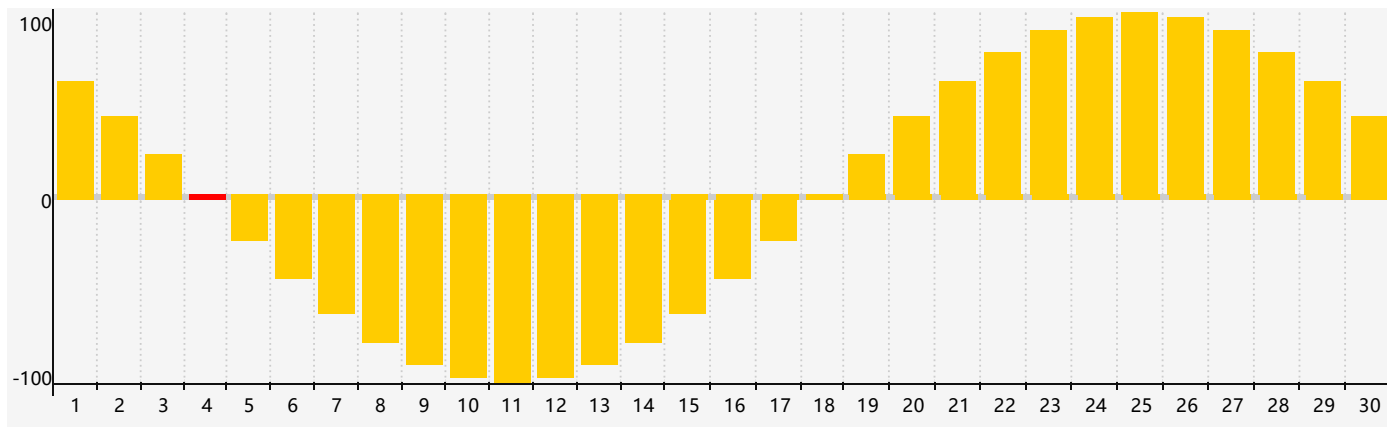

情感節律曲线图 - 2024年4月

公曆2024年四月 農曆甲辰年 [龍年]

星期日	星期一	星期二	星期三	星期四	星期五	星期六
廿二 31	廿三 1	廿四 2	廿五 3	清明 廿六 4 情感臨界日	廿七 5	廿八 6
廿九 7	三十 8	三月 初一 9	初二 10	初三 11	初四 12	初五 13
初六 14	初七 15	初八 16	初九 17	初十 18	穀雨 十一 19	十二 20
十三 21	十四 22	十五 23	十六 24	十七 25	十八 26	十九 27
二十 28	廿一 29	廿二 30	廿三 1	廿四 2 情感臨界日	廿五 3	廿六 4