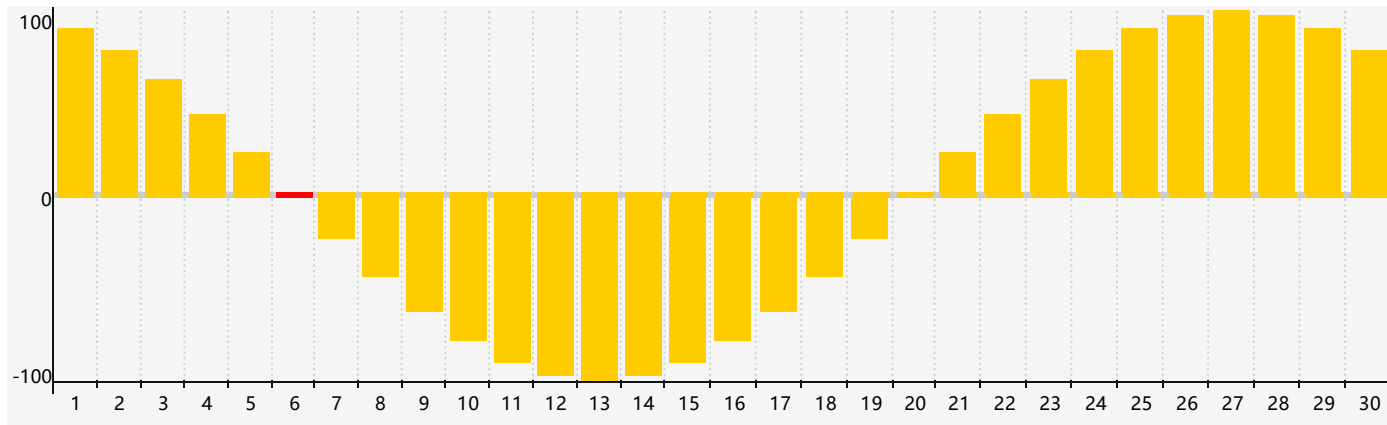

# 情感節律曲线图 - 2024年4月

# 公曆2024年四月 農曆甲辰年 [龍年]

星期日	星期一	星期二	星期三	星期四	星期五	星期六
廿二 31	廿三 1	廿四 2	廿五 3	清明 廿六 4	廿七 5	廿八 6 情感臨界日
廿九 7	三十 8	三月 初一 9	初二 10	初三 11	初四 12	初五 13
初六 14	初七 15	初八 16	初九 17	初十 18	穀雨 十一 19	十二 20
十三 21	十四 22	十五 23	十六 24	十七 25	十八 26	十九 27
二十 28	廿一 29	廿二 30	廿三 1	廿四 2	廿五 3	廿六 4 情感臨界日