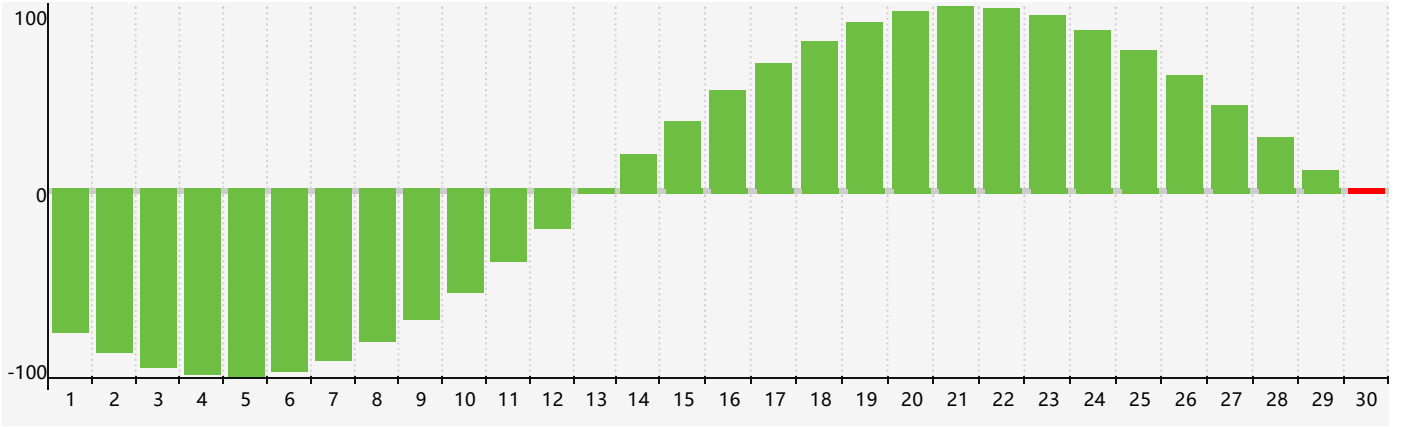

智力節律曲线图 - 2024年4月

情感節律曲线图 - 2024年4月

身體節律曲线图 - 2024年4月

公曆2024年四月 農曆甲辰年 [龍年]

星期日	星期一	星期二	星期三	星期四	星期五	星期六
廿二 31	廿三 1	廿四 2	廿五 3	清明 廿六 4	廿七 5	廿八 6
廿九 7	三十 8	三月 初一 9	初二 10	初三 11	初四 12	初五 13
初六 14	初七 15	初八 16	初九 17	初十 18 身體臨界日	穀雨 十一 19 情感臨界日	十二 20
十三 21	十四 22	十五 23	十六 24	十七 25	十八 26	十九 27
二十 28	廿一 29	廿二 30 智力臨界日	廿三 1	廿四 2	廿五 3	廿六 4