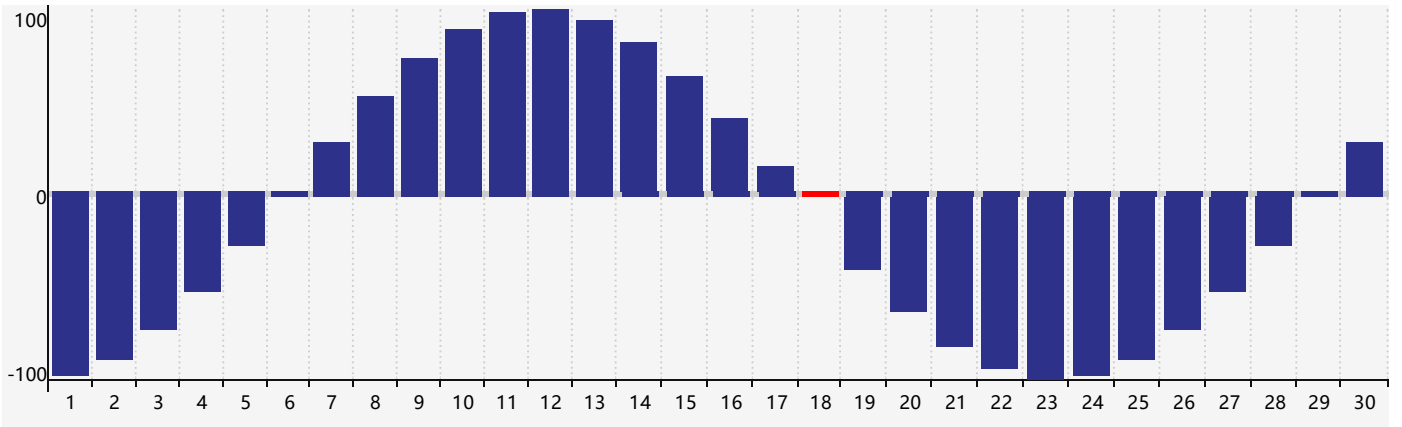

智力節律曲线图 - 2024年4月

情感節律曲线图 - 2024年4月

身體節律曲线图 - 2024年4月

公曆2024年四月 農曆甲辰年 [龍年]

星期日	星期一	星期二	星期三	星期四	星期五	星期六
廿二 31	廿三 1	廿四 2	廿五 3	清明 廿六 4	廿七 5	廿八 6
廿九 7	三十 8	三月 初一 9	初二 10	初三 11	初四 12	初五 13
初六 14	初七 15	初八 16	初九 17	初十 18 身體臨界日	穀雨 十一 19 情感臨界日	十二 20
十三 21	十四 22	十五 23	十六 24	十七 25	十八 26	十九 27
二十 28	廿一 29	廿二 30 智力臨界日	廿三 1	廿四 2	廿五 3	廿六 4