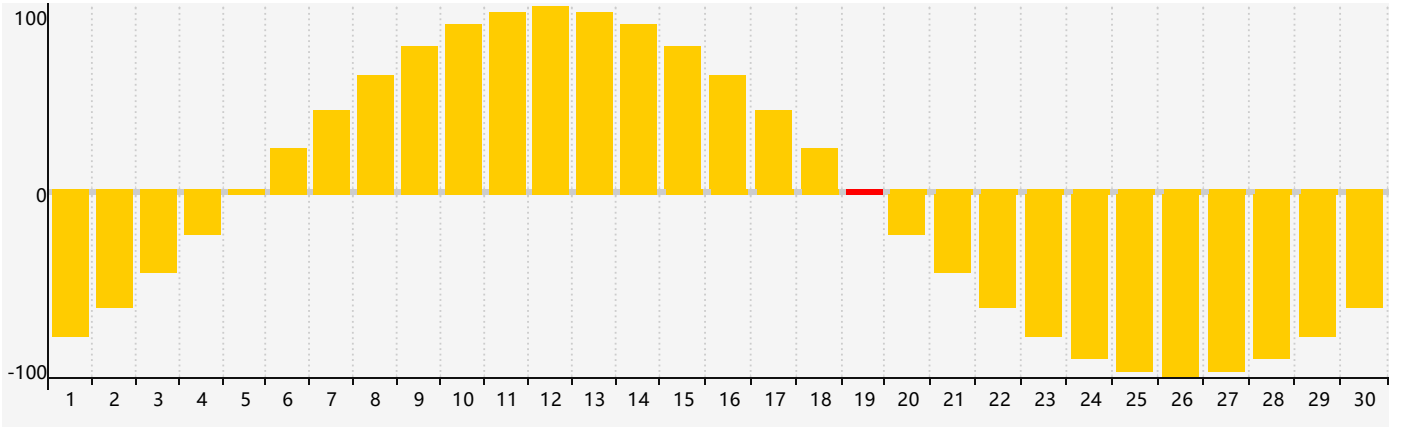

智力節律曲线图 - 2024年4月

情感節律曲线图 - 2024年4月

身體節律曲线图 - 2024年4月

公曆2024年四月 農曆甲辰年 [龍年]

星期日	星期一	星期二	星期三	星期四	星期五	星期六
廿二 31	廿三 1	廿四 2	廿五 3	清明 廿六 4	廿七 5	廿八 6
廿九 7	三十 8	三月 初一 9	初二 10	初三 11	初四 12	初五 13
初六 14	初七 15	初八 16	初九 17	初十 18 身體臨界日	穀雨 十一 19 情感臨界日	十二 20
十三 21	十四 22	十五 23	十六 24	十七 25	十八 26	十九 27
二十 28	廿一 29	廿二 30 智力臨界日	廿三 1	廿四 2	廿五 3	廿六 4