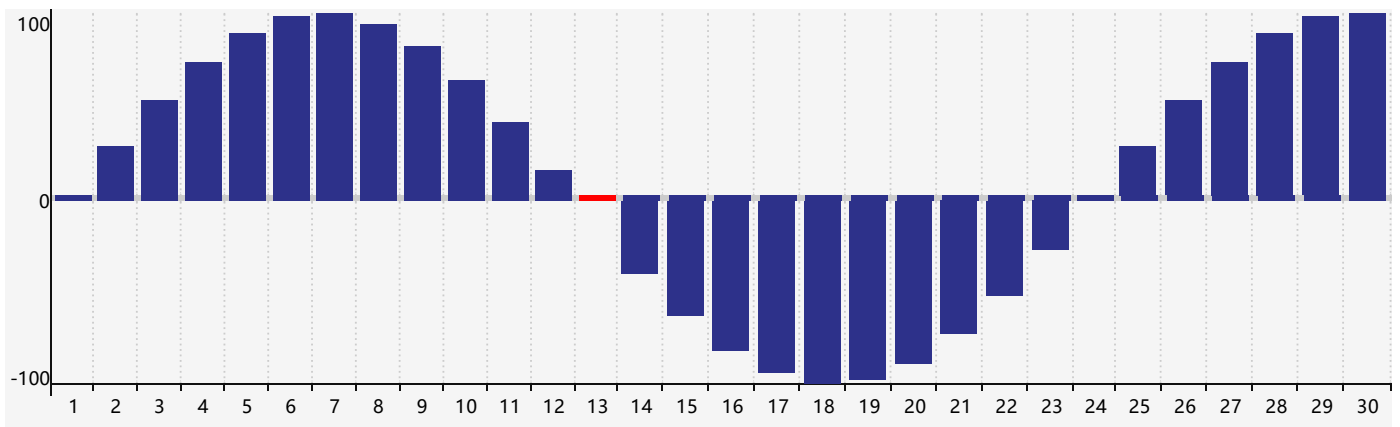

智力節律曲线图 - 2024年4月

情感節律曲线图 - 2024年4月

身體節律曲线图 - 2024年4月

公曆2024年四月 農曆甲辰年 [龍年]

星期日	星期一	星期二	星期三	星期四	星期五	星期六
廿二 31	廿三 1	廿四 2	廿五 3 智力臨界日	清明 廿六 4	廿七 5	廿八 6
廿九 7	三十 8	三月 初九 9	初二 10	初三 11	初四 12	初五 13 情感臨界日 身體臨界日
初六 14	初七 15	初八 16	初九 17	初十 18	穀雨 十一 19	十二 20
十三 21	十四 22	十五 23	十六 24	十七 25	十八 26	十九 27
二十 28	廿一 29	廿二 30	廿三 1	廿四 2	廿五 3	廿六 4