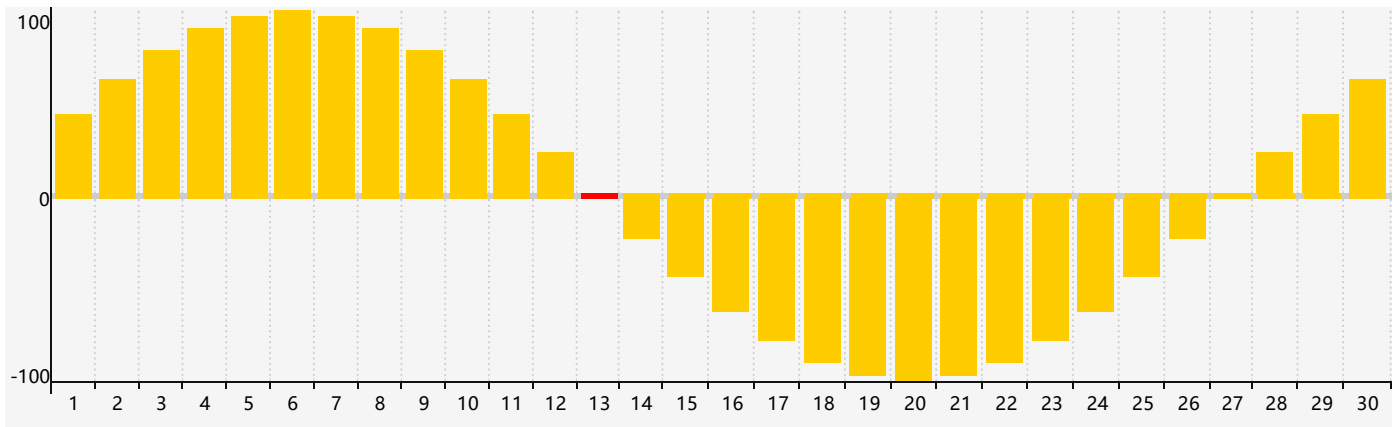

智力節律曲线图 - 2024年4月

情感節律曲线图 - 2024年4月

身體節律曲线图 - 2024年4月

公曆2024年四月 農曆甲辰年 [龍年]

星期日	星期一	星期二	星期三	星期四	星期五	星期六
廿二 31	廿三 1	廿四 2	廿五 3 智力臨界日	清明 廿六 4	廿七 5	廿八 6
廿九 7	三十 8	三月 初九 9	初二 10	初三 11	初四 12	初五 13 情感臨界日 身體臨界日
初六 14	初七 15	初八 16	初九 17	初十 18	穀雨 十一 19	十二 20
十三 21	十四 22	十五 23	十六 24	十七 25	十八 26	十九 27
二十 28	廿一 29	廿二 30	廿三 1	廿四 2	廿五 3	廿六 4