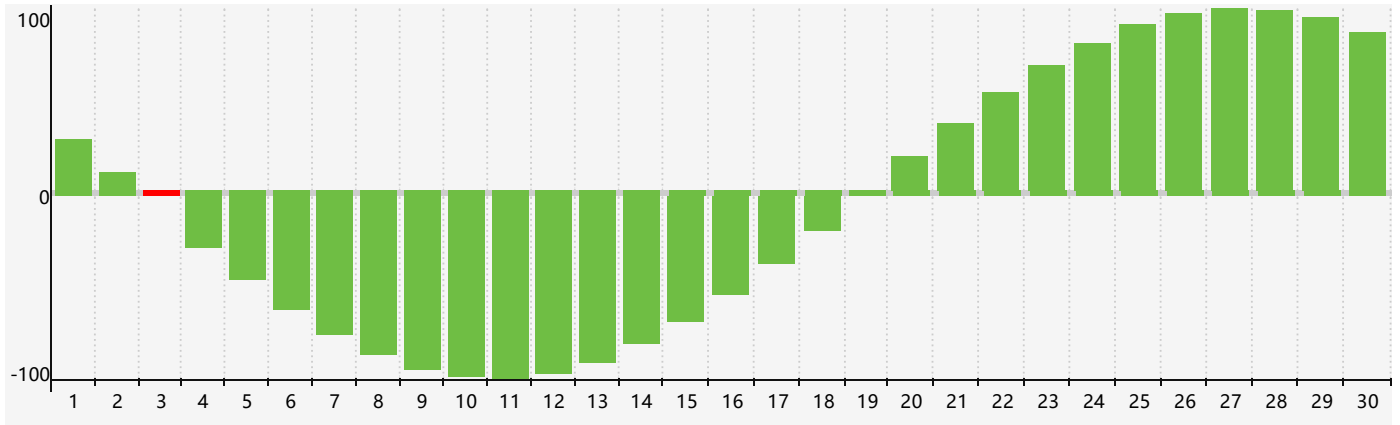

智力節律曲线图 - 2024年4月

情感節律曲线图 - 2024年4月

身體節律曲线图 - 2024年4月

公曆2024年四月 農曆甲辰年 [龍年]

星期日	星期一	星期二	星期三	星期四	星期五	星期六
廿二 31	廿三 1	廿四 2	廿五 3 智力臨界日	清明 廿六 4	廿七 5	廿八 6
廿九 7	三十 8	三月 初九 9	初二 10	初三 11	初四 12	初五 13 情感臨界日 身體臨界日
初六 14	初七 15	初八 16	初九 17	初十 18	穀雨 十一 19	十二 20
十三 21	十四 22	十五 23	十六 24	十七 25	十八 26	十九 27
二十 28	廿一 29	廿二 30	廿三 1	廿四 2	廿五 3	廿六 4