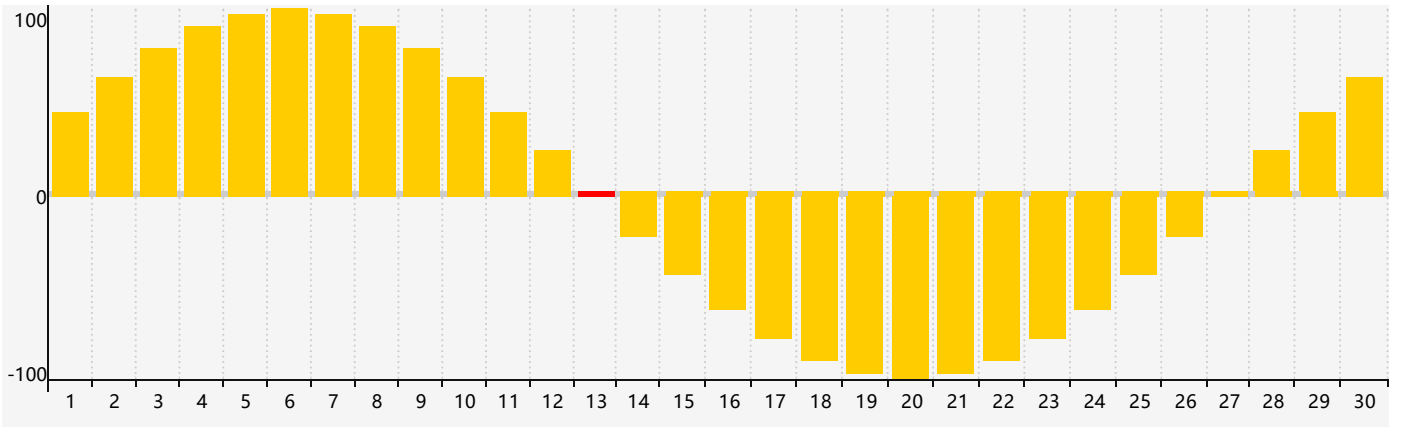

智力節律曲线图 - 2024年4月

情感節律曲线图 - 2024年4月

身體節律曲线图 - 2024年4月

公曆2024年四月 農曆甲辰年 [龍年]

星期日	星期一	星期二	星期三	星期四	星期五	星期六
廿二 31	廿三 1	廿四 2	廿五 3	清明 廿六 4	廿七 5	廿八 6
廿九 7	三十 8	三月 初一 9	初二 10	初三 11	初四 12	初五 13 情感臨界日
初六 14	初七 15	初八 16	初九 17	初十 18	穀雨 十一 19	十二 20
十三 21	十四 22 身體臨界日	十五 23	十六 24	十七 25	十八 26	十九 27
二十 28	廿一 29	廿二 30 智力臨界日	廿三 1	廿四 2	廿五 3	廿六 4