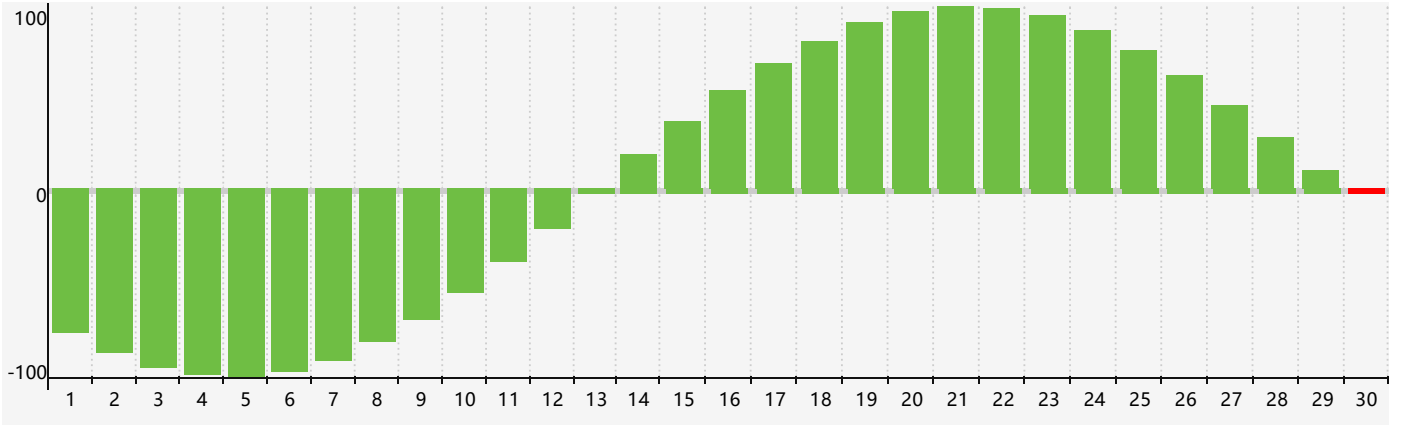

智力節律曲线图 - 2024年4月

情感節律曲线图 - 2024年4月

身體節律曲线图 - 2024年4月

公曆2024年四月 農曆甲辰年 [龍年]

星期日	星期一	星期二	星期三	星期四	星期五	星期六
廿二 31	廿三 1	廿四 2	廿五 3	清明 廿六 4	廿七 5	廿八 6
廿九 7	三十 8	三月 初一 9	初二 10	初三 11	初四 12	初五 13 情感臨界日
初六 14	初七 15	初八 16	初九 17	初十 18	穀雨 十一 19	十二 20
十三 21	十四 22 身體臨界日	十五 23	十六 24	十七 25	十八 26	十九 27
二十 28	廿一 29	廿二 30 智力臨界日	廿三 1	廿四 2	廿五 3	廿六 4