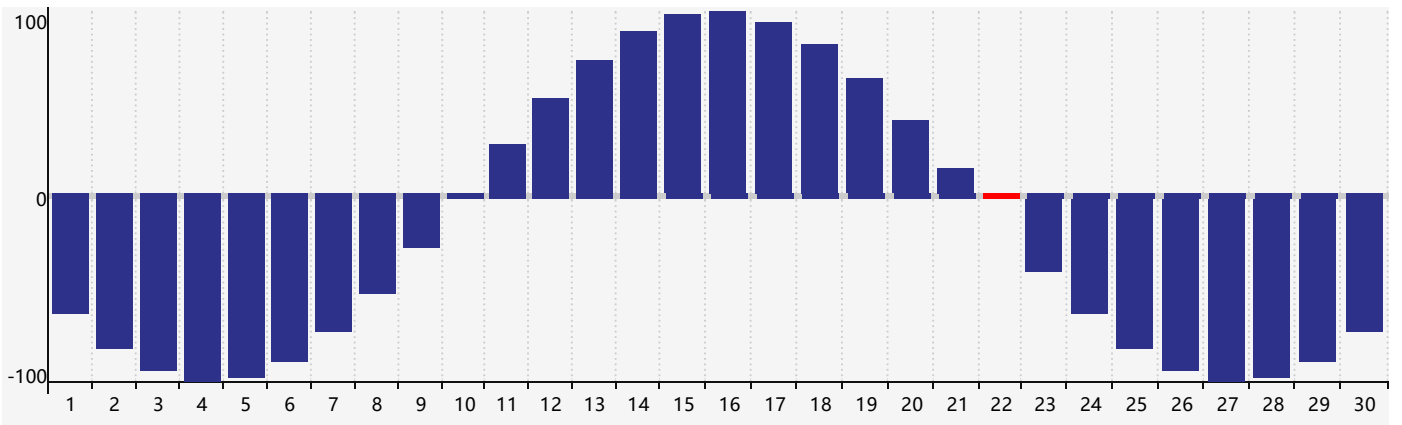

智力節律曲线图 - 2024年4月

情感節律曲线图 - 2024年4月

身體節律曲线图 - 2024年4月

公曆2024年四月 農曆甲辰年 [龍年]

星期日	星期一	星期二	星期三	星期四	星期五	星期六
廿二 31	廿三 1	廿四 2	廿五 3	清明 廿六 4	廿七 5	廿八 6
廿九 7	三十 8	三月 初一 9	初二 10	初三 11	初四 12	初五 13 情感臨界日
初六 14	初七 15	初八 16	初九 17	初十 18	穀雨 十一 19	十二 20
十三 21	十四 22 身體臨界日	十五 23	十六 24	十七 25	十八 26	十九 27
二十 28	廿一 29	廿二 30 智力臨界日	廿三 1	廿四 2	廿五 3	廿六 4