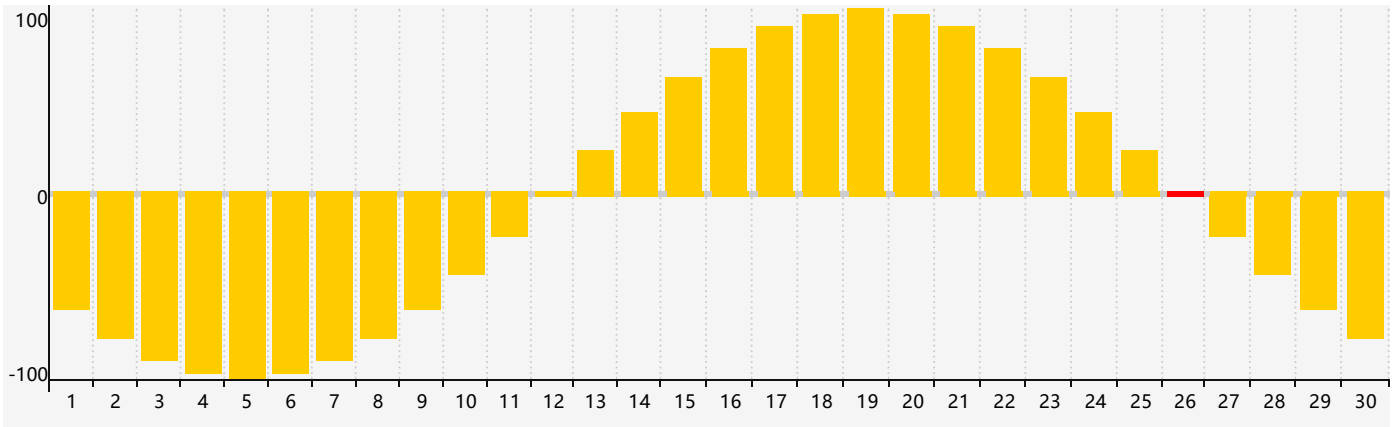

智力節律曲线图 - 2024年4月

情感節律曲线图 - 2024年4月

身體節律曲线图 - 2024年4月

公曆2024年四月 農曆甲辰年 [龍年]

星期日	星期一	星期二	星期三	星期四	星期五	星期六
廿二 31	廿三 1	廿四 2	廿五 3	清明 廿六 4 身體臨界日	廿七 5	廿八 6
廿九 7	三十 8	三月 初一 9	初二 10	初三 11	初四 12	初五 13
初六 14	初七 15	初八 16	初九 17	初十 18	穀雨 十一 19	十二 20
十三 21	十四 22	十五 23	十六 24	十七 25	十八 26 情感臨界日	十九 27 智力臨界日 身體臨界日
二十 28	廿一 29	廿二 30	廿三 1	廿四 2	廿五 3	廿六 4