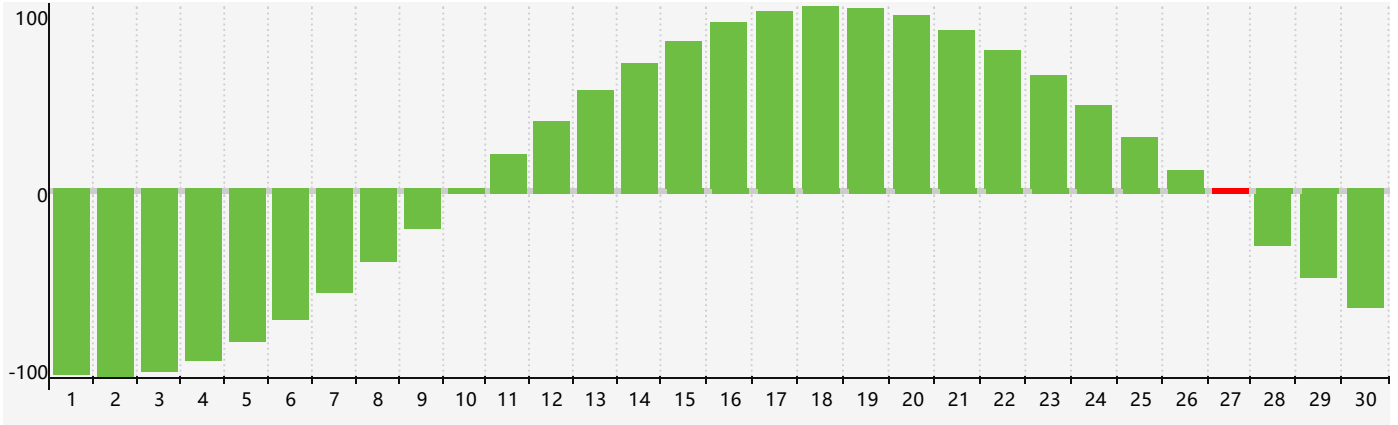

智力節律曲线图 - 2024年4月

情感節律曲线图 - 2024年4月

身體節律曲线图 - 2024年4月

公曆2024年四月 農曆甲辰年 [龍年]

星期日	星期一	星期二	星期三	星期四	星期五	星期六
廿二 31	廿三 1	廿四 2	廿五 3	清明 廿六 4 身體臨界日	廿七 5	廿八 6
廿九 7	三十 8	三月 初一 9	初二 10	初三 11	初四 12	初五 13
初六 14	初七 15	初八 16	初九 17	初十 18	穀雨 十一 19	十二 20
十三 21	十四 22	十五 23	十六 24	十七 25	十八 26 情感臨界日	十九 27 智力臨界日 身體臨界日
二十 28	廿一 29	廿二 30	廿三 1	廿四 2	廿五 3	廿六 4