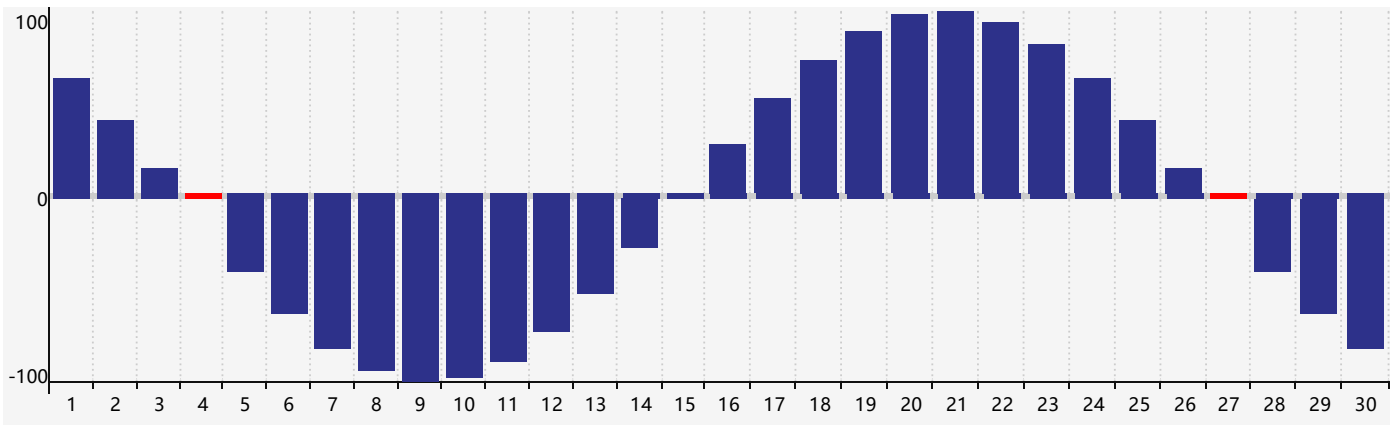

智力節律曲线图 - 2024年4月

情感節律曲线图 - 2024年4月

身體節律曲线图 - 2024年4月

公曆2024年四月 農曆甲辰年 [龍年]

星期日	星期一	星期二	星期三	星期四	星期五	星期六
廿二 31	廿三 1	廿四 2	廿五 3	清明 廿六 4 身體臨界日	廿七 5	廿八 6
廿九 7	三十 8	三月 初一 9	初二 10	初三 11	初四 12	初五 13
初六 14	初七 15	初八 16	初九 17	初十 18	穀雨 十一 19	十二 20
十三 21	十四 22	十五 23	十六 24	十七 25	十八 26 情感臨界日	十九 27 智力臨界日 身體臨界日
二十 28	廿一 29	廿二 30	廿三 1	廿四 2	廿五 3	廿六 4