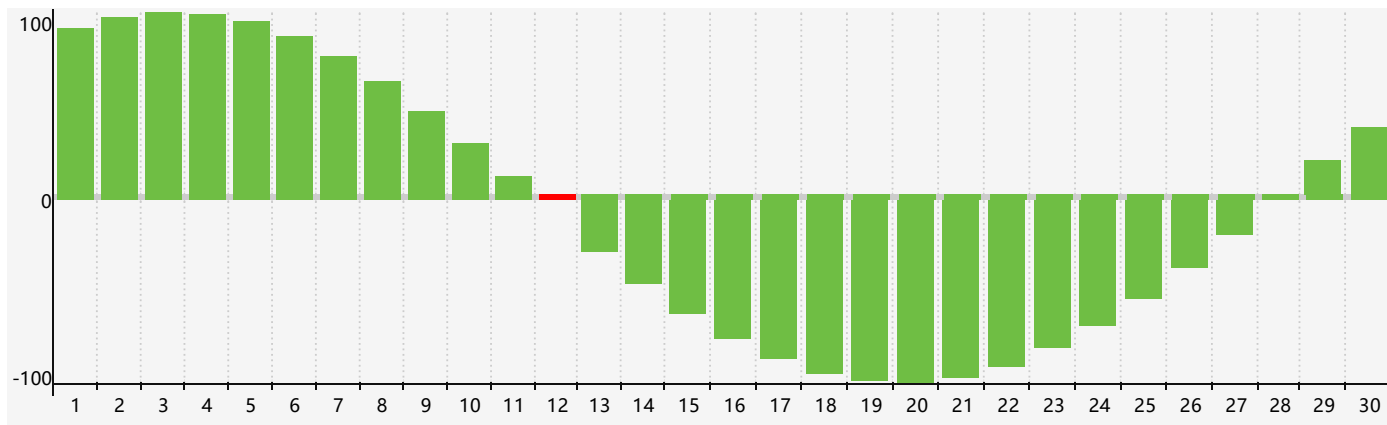

智力節律曲线图 - 2024年4月

情感節律曲线图 - 2024年4月

身體節律曲线图 - 2024年4月

公曆2024年四月 農曆甲辰年 [龍年]

星期日	星期一	星期二	星期三	星期四	星期五	星期六
廿二 31	廿三 1	廿四 2 身體臨界日	廿五 3	清明 廿六 4	廿七 5	廿八 6 情感臨界日
廿九 7	三十 8	三月 初一 9	初二 10	初三 11	初四 12 智力臨界日	初五 13
初六 14	初七 15	初八 16	初九 17	初十 18	穀雨 十一 19	十二 20
十三 21	十四 22	十五 23	十六 24	十七 25 身體臨界日	十八 26	十九 27
二十 28	廿一 29	廿二 30	廿三 1	廿四 2	廿五 3	廿六 4 情感臨界日