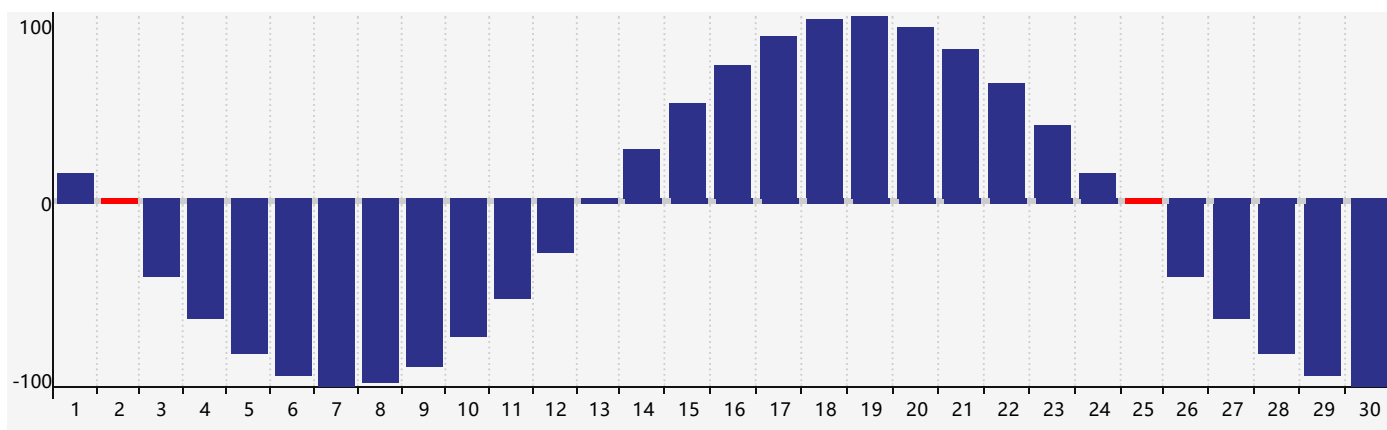

智力節律曲线图 - 2024年4月

情感節律曲线图 - 2024年4月

身體節律曲线图 - 2024年4月

公曆2024年四月 農曆甲辰年 [龍年]

星期日	星期一	星期二	星期三	星期四	星期五	星期六
廿二 31	廿三 1	廿四 2 身體臨界日	廿五 3	清明 廿六 4	廿七 5	廿八 6 情感臨界日
廿九 7	三十 8	三月 初一 9	初二 10	初三 11	初四 12 智力臨界日	初五 13
初六 14	初七 15	初八 16	初九 17	初十 18	穀雨 十一 19	十二 20
十三 21	十四 22	十五 23	十六 24	十七 25 身體臨界日	十八 26	十九 27
二十 28	廿一 29	廿二 30	廿三 1	廿四 2	廿五 3	廿六 4 情感臨界日