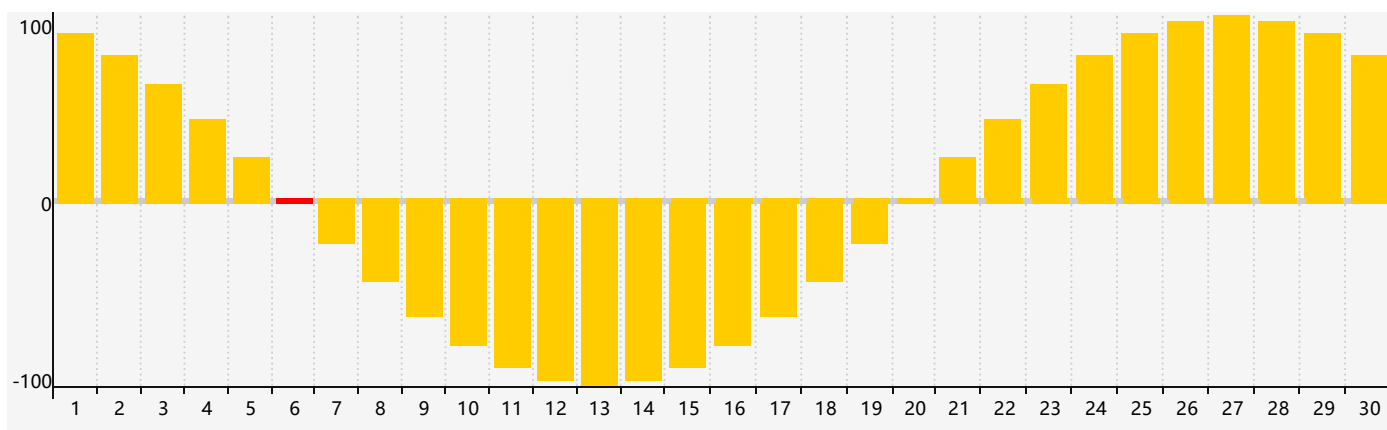

智力節律曲线图 - 2024年4月

情感節律曲线图 - 2024年4月

身體節律曲线图 - 2024年4月

公曆2024年四月 農曆甲辰年 [龍年]

星期日	星期一	星期二	星期三	星期四	星期五	星期六
廿二 31	廿三 1	廿四 2 身體臨界日	廿五 3	清明 廿六 4	廿七 5	廿八 6 情感臨界日
廿九 7	三十 8	三月 初一 9	初二 10	初三 11	初四 12 智力臨界日	初五 13
初六 14	初七 15	初八 16	初九 17	初十 18	穀雨 十一 19	十二 20
十三 21	十四 22	十五 23	十六 24	十七 25 身體臨界日	十八 26	十九 27
二十 28	廿一 29	廿二 30	廿三 1	廿四 2	廿五 3	廿六 4 情感臨界日