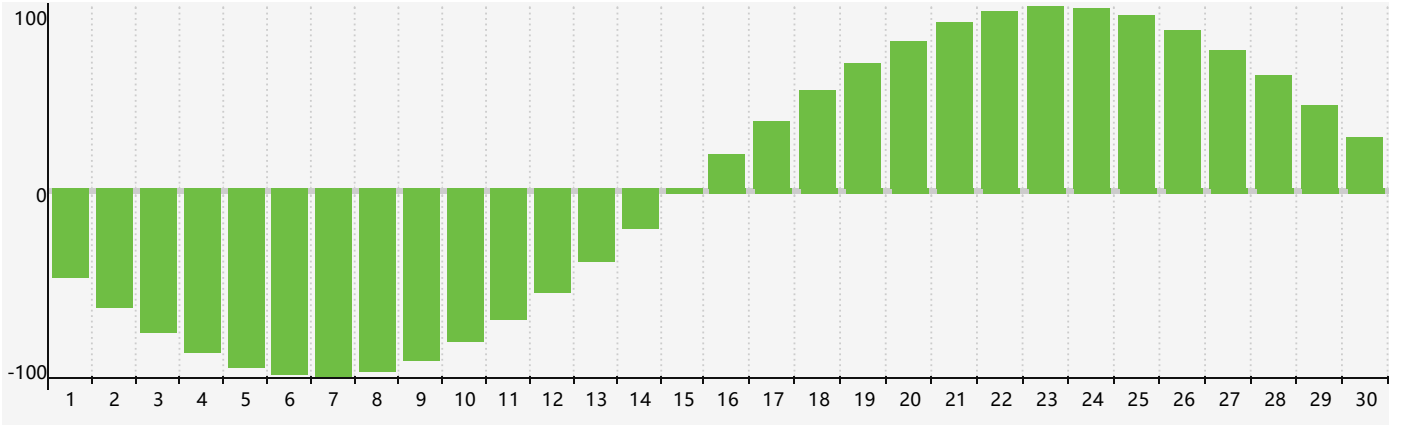

智力節律曲线图 - 2024年4月

情感節律曲线图 - 2024年4月

身體節律曲线图 - 2024年4月

公曆2024年四月 農曆甲辰年 [龍年]

星期日	星期一	星期二	星期三	星期四	星期五	星期六
廿二 31	廿三 1 身體臨界日	廿四 2	廿五 3	清明 廿六 4	廿七 5	廿八 6
廿九 7	三十 8	三月 初一 9 情感臨界日	初二 10	初三 11	初四 12	初五 13
初六 14	初七 15	初八 16	初九 17	初十 18	穀雨 十一 19	十二 20
十三 21	十四 22	十五 23	十六 24 身體臨界日	十七 25	十八 26	十九 27
二十 28	廿一 29	廿二 30	廿三 1	廿四 2 智力臨界日	廿五 3	廿六 4