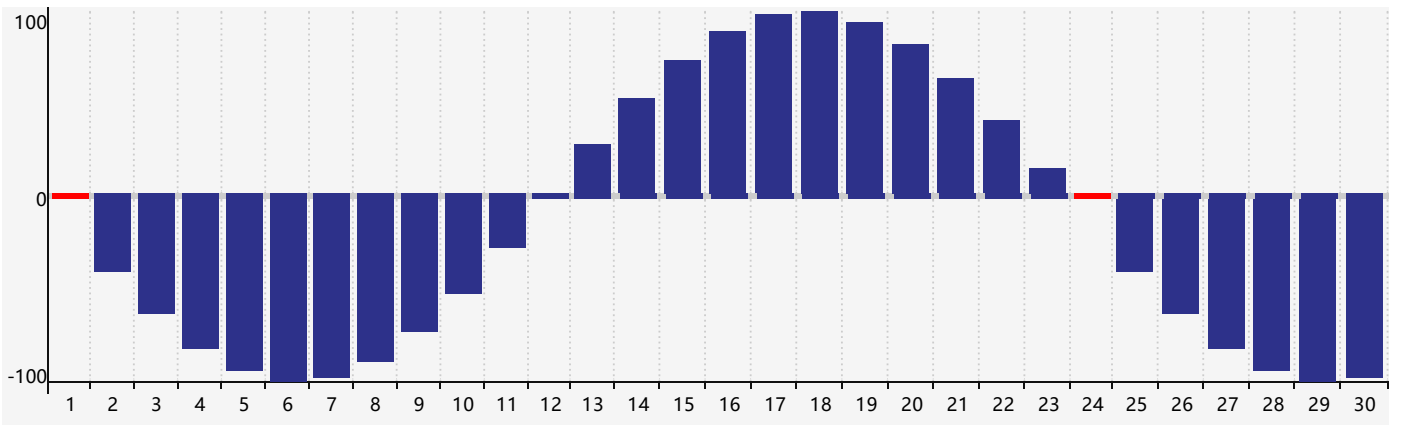

智力節律曲线图 - 2024年4月

情感節律曲线图 - 2024年4月

身體節律曲线图 - 2024年4月

公曆2024年四月 農曆甲辰年 [龍年]

星期日	星期一	星期二	星期三	星期四	星期五	星期六
廿二 31	廿三 1 身體臨界日	廿四 2	廿五 3	清明 廿六 4	廿七 5	廿八 6
廿九 7	三十 8	三月 初一 9 情感臨界日	初二 10	初三 11	初四 12	初五 13
初六 14	初七 15	初八 16	初九 17	初十 18	穀雨 十一 19	十二 20
十三 21	十四 22	十五 23	十六 24 身體臨界日	十七 25	十八 26	十九 27
二十 28	廿一 29	廿二 30	廿三 1	廿四 2 智力臨界日	廿五 3	廿六 4