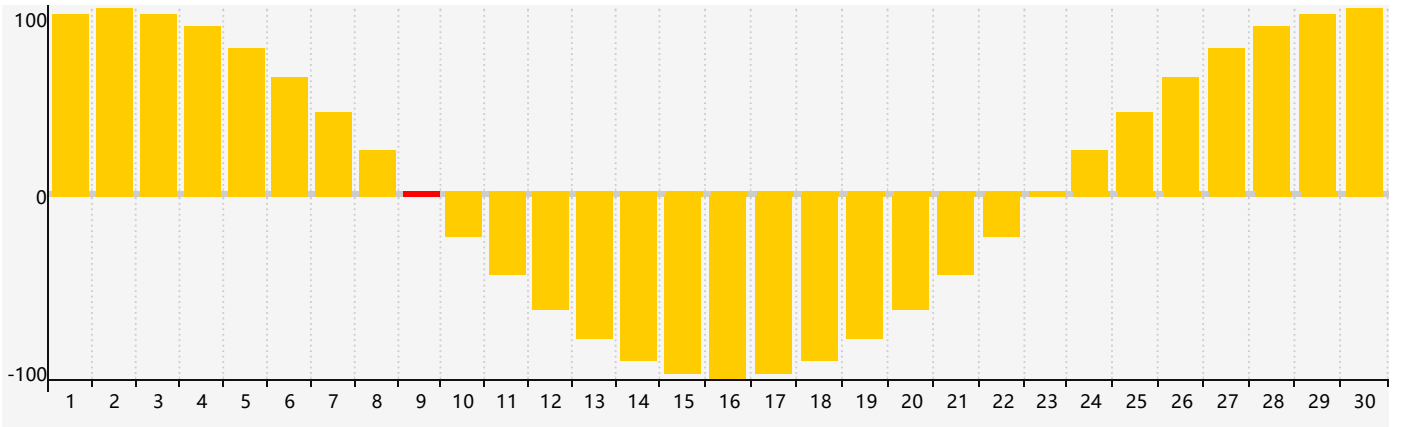

智力節律曲线图 - 2024年4月

情感節律曲线图 - 2024年4月

身體節律曲线图 - 2024年4月

公曆2024年四月 農曆甲辰年 [龍年]

星期日	星期一	星期二	星期三	星期四	星期五	星期六
廿二 31	廿三 1 身體臨界日	廿四 2	廿五 3	清明 廿六 4	廿七 5	廿八 6
廿九 7	三十 8	三月 初一 9 情感臨界日	初二 10	初三 11	初四 12	初五 13
初六 14	初七 15	初八 16	初九 17	初十 18	穀雨 十一 19	十二 20
十三 21	十四 22	十五 23	十六 24 身體臨界日	十七 25	十八 26	十九 27
二十 28	廿一 29	廿二 30	廿三 1	廿四 2 智力臨界日	廿五 3	廿六 4