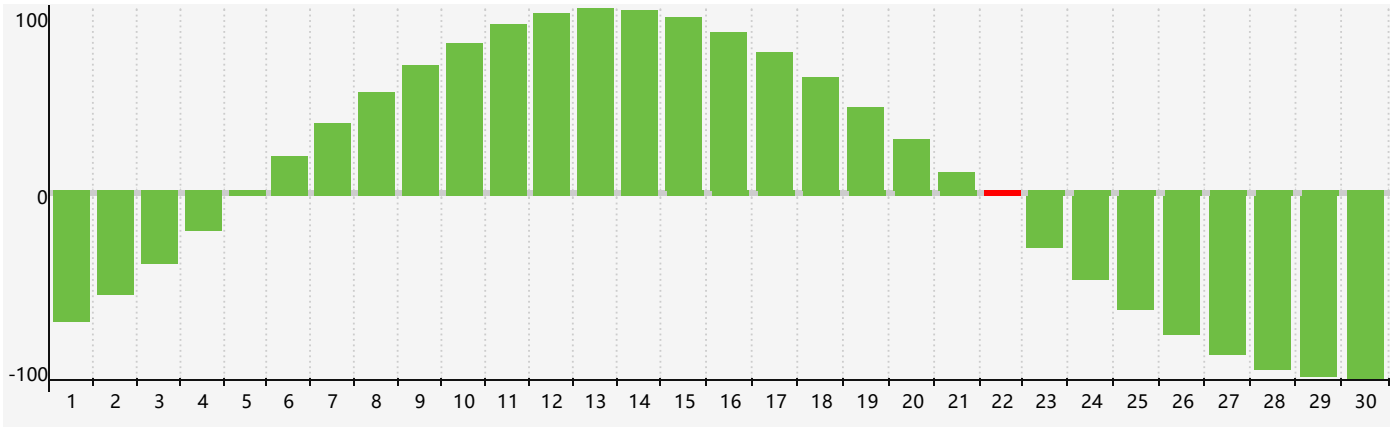

智力節律曲线图 - 2024年4月

情感節律曲线图 - 2024年4月

身體節律曲线图 - 2024年4月

公曆2024年四月 農曆甲辰年 [龍年]

星期日	星期一	星期二	星期三	星期四	星期五	星期六
廿二 31	廿三 1	廿四 2	廿五 3	清明 廿六 4	廿七 5	廿八 6
廿九 7	三十 8	三月 初一 9	初二 10	初三 11	初四 12	初五 13
初六 14 身體臨界日	初七 15	初八 16	初九 17	初十 18	穀雨 十一 19	十二 20
十三 21	十四 22 智力臨界日	十五 23	十六 24	十七 25	十八 26	十九 27 情感臨界日
二十 28	廿一 29	廿二 30	廿三 1	廿四 2	廿五 3	廿六 4