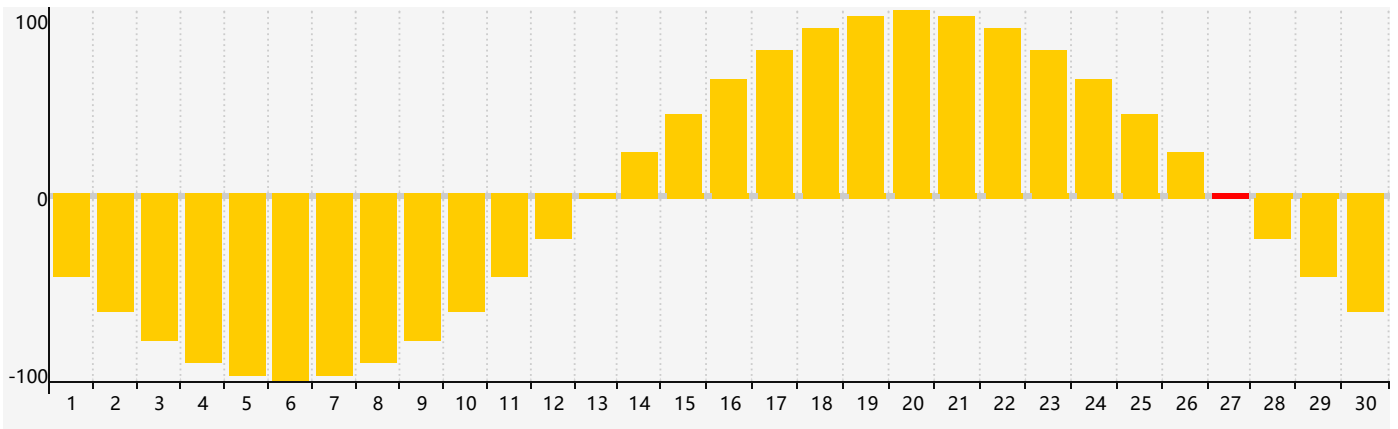

智力節律曲线图 - 2024年4月

情感節律曲线图 - 2024年4月

身體節律曲线图 - 2024年4月

公曆2024年四月 農曆甲辰年 [龍年]

星期日	星期一	星期二	星期三	星期四	星期五	星期六
廿二 31	廿三 1	廿四 2	廿五 3	清明 廿六 4	廿七 5	廿八 6
廿九 7	三十 8	三月 初一 9	初二 10	初三 11	初四 12	初五 13
初六 14 身體臨界日	初七 15	初八 16	初九 17	初十 18	穀雨 十一 19	十二 20
十三 21	十四 22 智力臨界日	十五 23	十六 24	十七 25	十八 26	十九 27 情感臨界日
二十 28	廿一 29	廿二 30	廿三 1	廿四 2	廿五 3	廿六 4