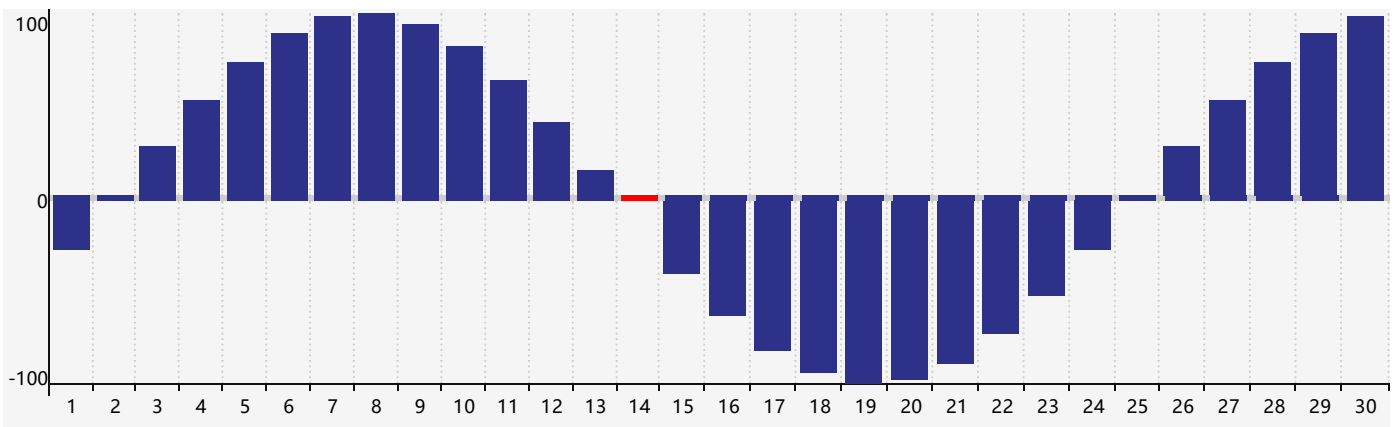

智力節律曲线图 - 2024年4月

情感節律曲线图 - 2024年4月

身體節律曲线图 - 2024年4月

公曆2024年四月 農曆甲辰年 [龍年]

星期日	星期一	星期二	星期三	星期四	星期五	星期六
廿二 31	廿三 1	廿四 2	廿五 3	清明 廿六 4	廿七 5	廿八 6
廿九 7	三十 8	三月 初一 9	初二 10	初三 11	初四 12	初五 13
初六 14 身體臨界日	初七 15	初八 16	初九 17	初十 18	穀雨 十一 19	十二 20
十三 21	十四 22 智力臨界日	十五 23	十六 24	十七 25	十八 26	十九 27 情感臨界日
二十 28	廿一 29	廿二 30	廿三 1	廿四 2	廿五 3	廿六 4