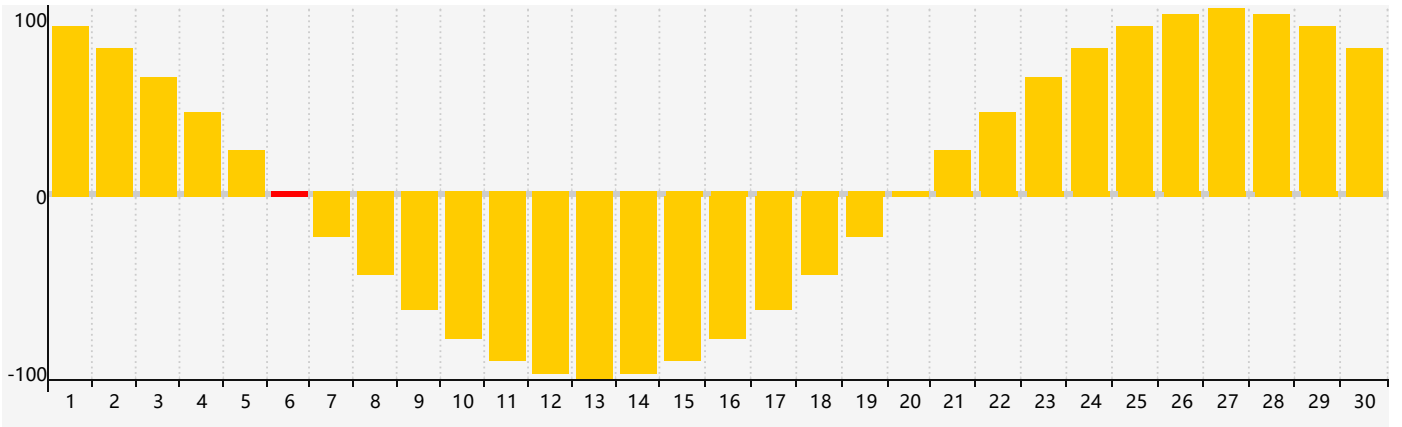

智力節律曲线图 - 2024年4月

情感節律曲线图 - 2024年4月

身體節律曲线图 - 2024年4月

公曆2024年四月 農曆甲辰年 [龍年]

星期日	星期一	星期二	星期三	星期四	星期五	星期六
廿二 31	廿三 1	廿四 2	廿五 3 身體臨界日	清明 廿六 4	廿七 5	廿八 6 情感臨界日
廿九 7	三十 8	三月 初九 9	初二 10	初三 11	初四 12	初五 13
初六 14	初七 15	初八 16	初九 17	初十 18	穀雨 十一 19	十二 20
十三 21	十四 22	十五 23	十六 24 智力臨界日	十七 25	十八 26 身體臨界日	十九 27
二十 28	廿一 29	廿二 30	廿三 1	廿四 2	廿五 3	廿六 4 情感臨界日