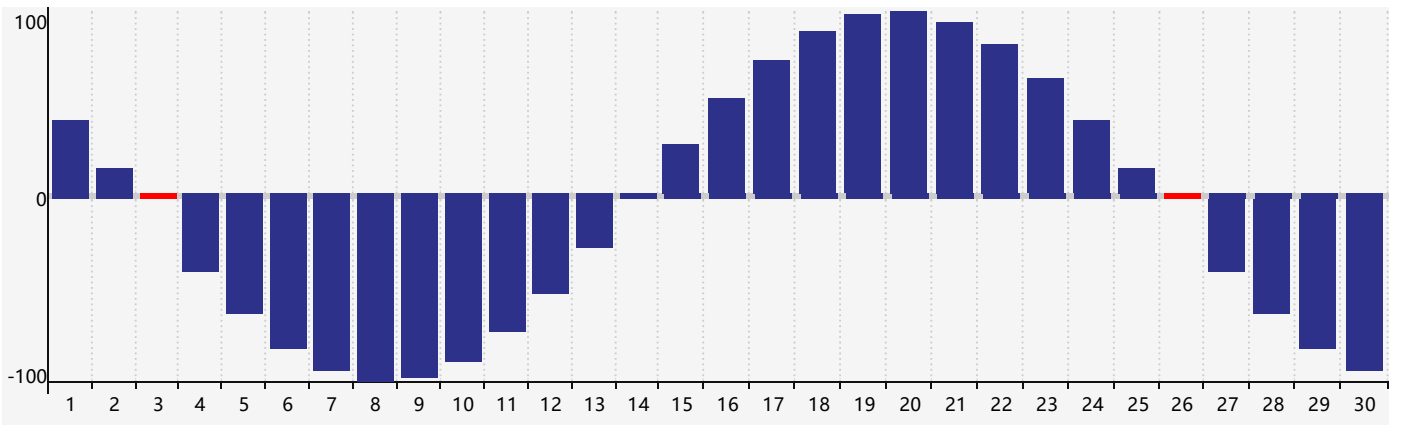

智力節律曲线图 - 2024年4月

情感節律曲线图 - 2024年4月

身體節律曲线图 - 2024年4月

公曆2024年四月 農曆甲辰年 [龍年]

星期日	星期一	星期二	星期三	星期四	星期五	星期六
廿二 31	廿三 1	廿四 2	廿五 3 身體臨界日	清明 廿六 4	廿七 5	廿八 6 情感臨界日
廿九 7	三十 8	三月 初九 9	初二 10	初三 11	初四 12	初五 13
初六 14	初七 15	初八 16	初九 17	初十 18	穀雨 十一 19	十二 20
十三 21	十四 22	十五 23	十六 24 智力臨界日	十七 25	十八 26 身體臨界日	十九 27
二十 28	廿一 29	廿二 30	廿三 1	廿四 2	廿五 3	廿六 4 情感臨界日