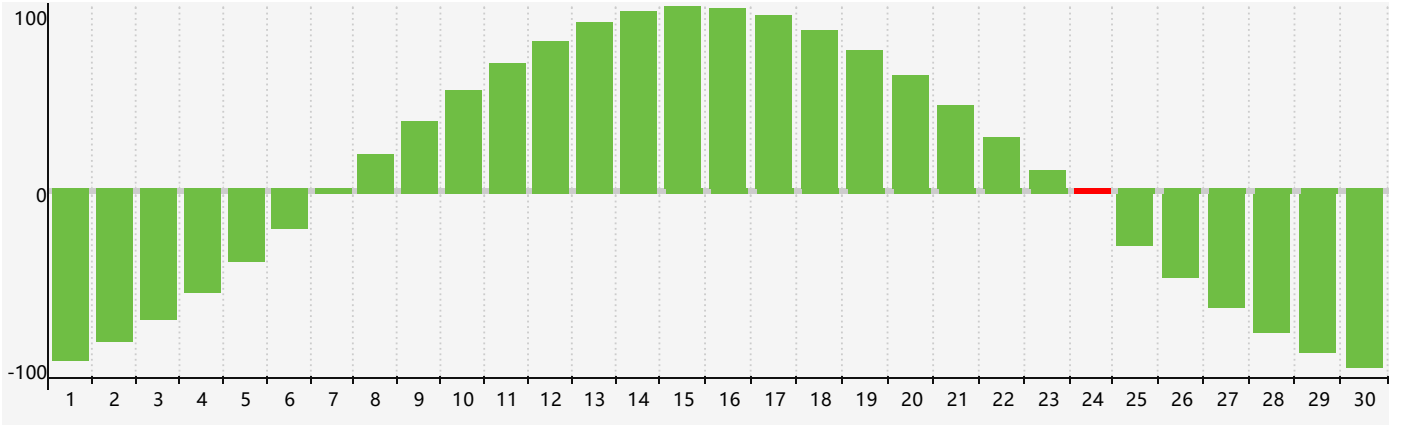

智力節律曲线图 - 2024年4月

情感節律曲线图 - 2024年4月

身體節律曲线图 - 2024年4月

公曆2024年四月 農曆甲辰年 [龍年]

星期日	星期一	星期二	星期三	星期四	星期五	星期六
廿二 31	廿三 1	廿四 2	廿五 3 身體臨界日	清明 廿六 4	廿七 5	廿八 6 情感臨界日
廿九 7	三十 8	三月 初九 9	初二 10	初三 11	初四 12	初五 13
初六 14	初七 15	初八 16	初九 17	初十 18	穀雨 十一 19	十二 20
十三 21	十四 22	十五 23	十六 24 智力臨界日	十七 25	十八 26 身體臨界日	十九 27
二十 28	廿一 29	廿二 30	廿三 1	廿四 2	廿五 3	廿六 4 情感臨界日