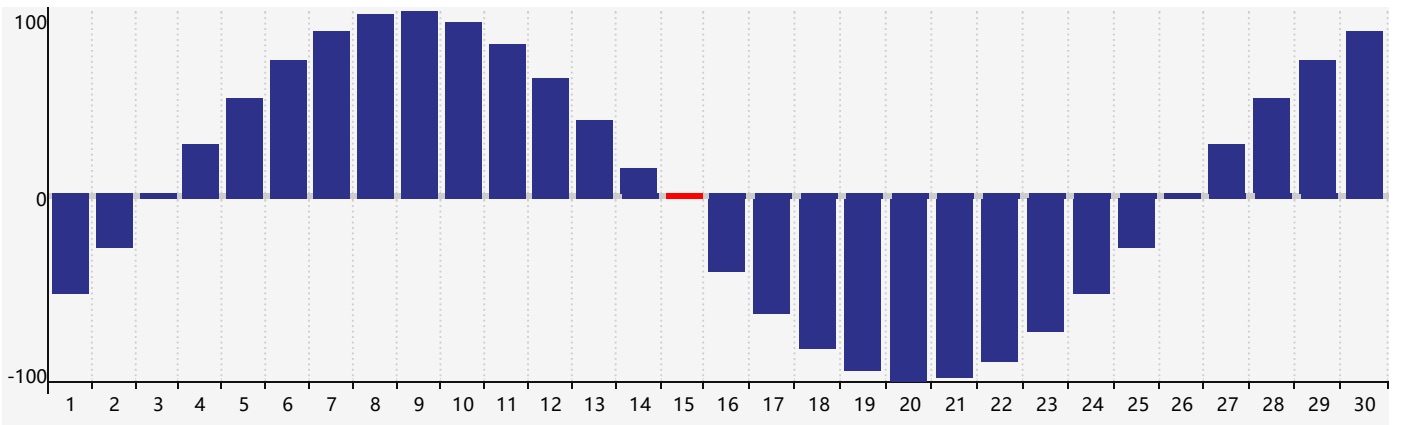

智力節律曲线图 - 2024年4月

情感節律曲线图 - 2024年4月

身體節律曲线图 - 2024年4月

公曆2024年四月 農曆甲辰年 [龍年]

星期日	星期一	星期二	星期三	星期四	星期五	星期六
廿二 31 智力臨界日	廿三 1	廿四 2 情感臨界日	廿五 3	清明 廿六 4	廿七 5	廿八 6
廿九 7	三十 8	三月 初一日 9	初二 10	初三 11	初四 12	初五 13
初六 14	初七 15 身體臨界日	初八 16	初九 17	初十 18	穀雨 十一 19	十二 20
十三 21	十四 22	十五 23	十六 24	十七 25	十八 26	十九 27
二十 28	廿一 29	廿二 30 情感臨界日	廿三 1	廿四 2	廿五 3 智力臨界日	廿六 4