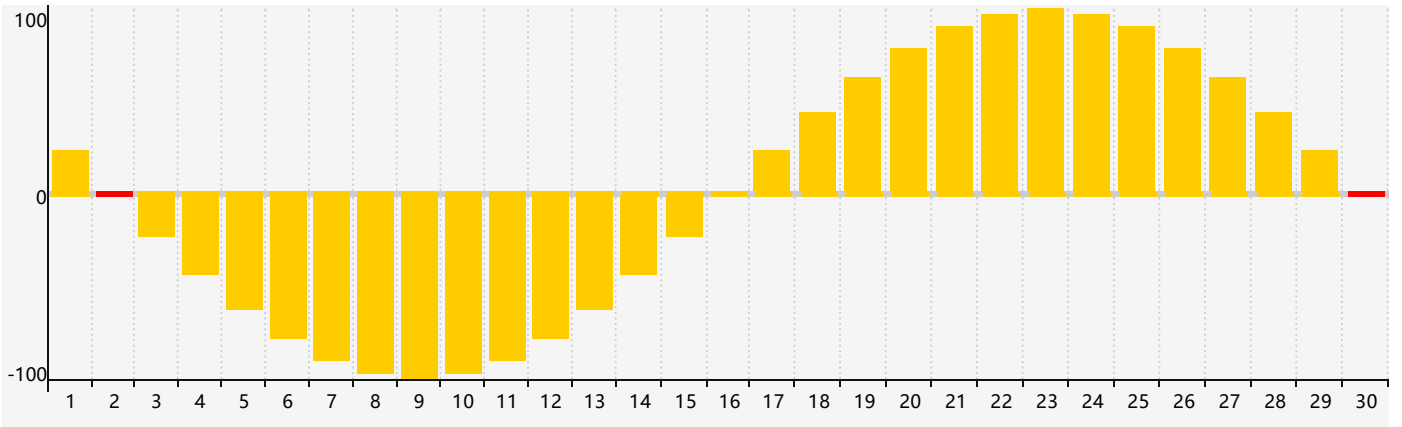

智力節律曲线图 - 2024年4月

情感節律曲线图 - 2024年4月

身體節律曲线图 - 2024年4月

公曆2024年四月 農曆甲辰年 [龍年]

星期日	星期一	星期二	星期三	星期四	星期五	星期六
廿二 31 智力臨界日	廿三 1	廿四 2 情感臨界日	廿五 3	清明 廿六 4	廿七 5	廿八 6
廿九 7	三十 8	三月 初一日 9	初二 10	初三 11	初四 12	初五 13
初六 14	初七 15 身體臨界日	初八 16	初九 17	初十 18	穀雨 十一 19	十二 20
十三 21	十四 22	十五 23	十六 24	十七 25	十八 26	十九 27
二十 28	廿一 29	廿二 30 情感臨界日	廿三 1	廿四 2	廿五 3 智力臨界日	廿六 4