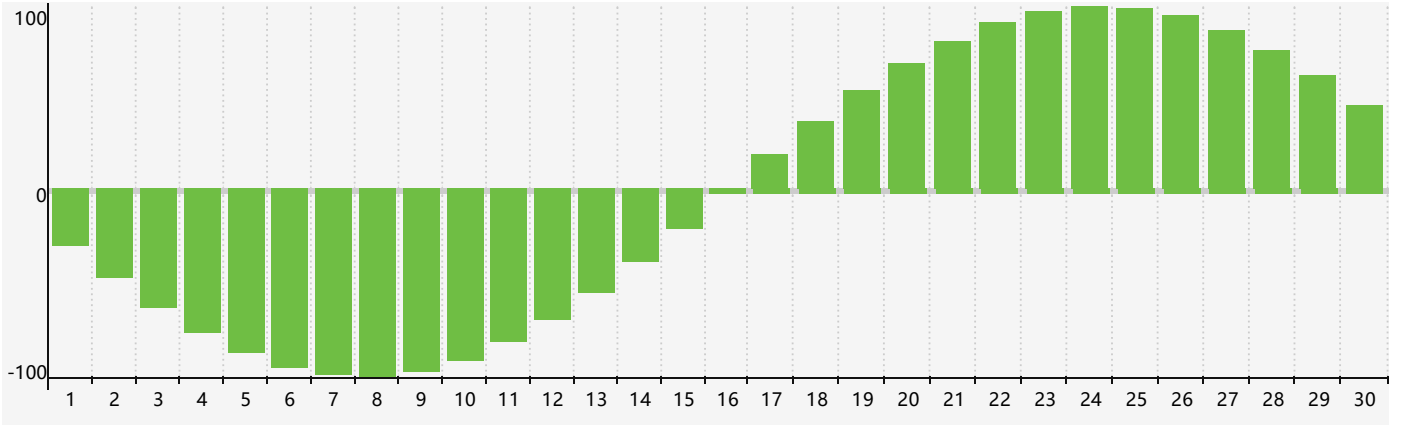

智力節律曲线图 - 2024年4月

情感節律曲线图 - 2024年4月

身體節律曲线图 - 2024年4月

公曆2024年四月 農曆甲辰年 [龍年]

星期日	星期一	星期二	星期三	星期四	星期五	星期六
廿二 31 智力臨界日	廿三 1	廿四 2 情感臨界日	廿五 3	清明 廿六 4	廿七 5	廿八 6
廿九 7	三十 8	三月 初一日 9	初二 10	初三 11	初四 12	初五 13
初六 14	初七 15 身體臨界日	初八 16	初九 17	初十 18	穀雨 十一 19	十二 20
十三 21	十四 22	十五 23	十六 24	十七 25	十八 26	十九 27
二十 28	廿一 29	廿二 30 情感臨界日	廿三 1	廿四 2	廿五 3 智力臨界日	廿六 4