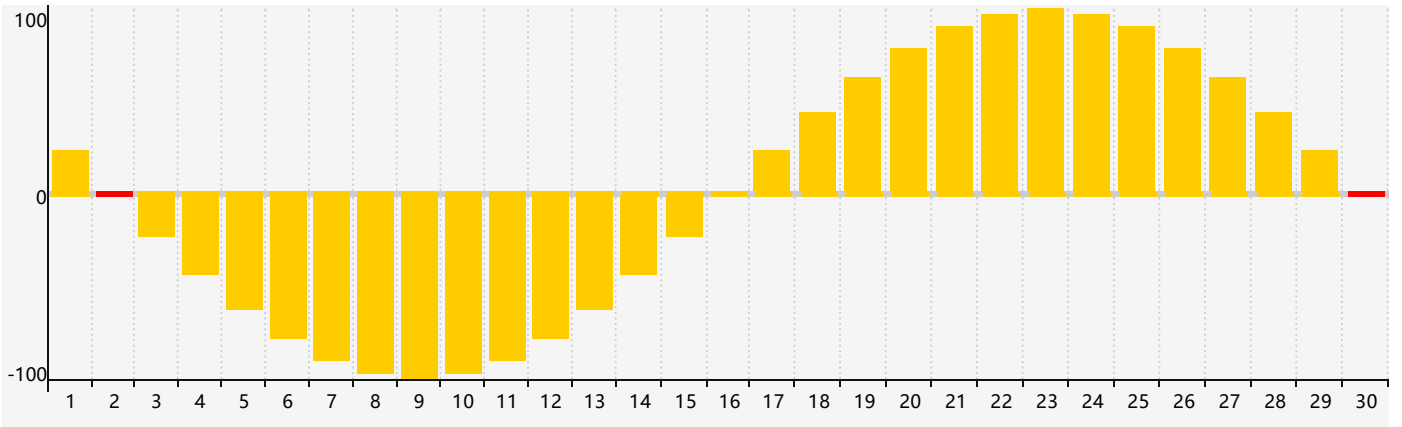

智力節律曲线图 - 2024年4月

情感節律曲线图 - 2024年4月

身體節律曲线图 - 2024年4月

公曆2024年四月 農曆甲辰年 [龍年]

星期日	星期一	星期二	星期三	星期四	星期五	星期六
廿二 31	廿三 1	廿四 2 情感臨界日	廿五 3	清明 廿六 4	廿七 5	廿八 6
廿九 7	三十 8	三月 初一 9	初二 10	初三 11	初四 12	初五 13
初六 14	初七 15	初八 16	初九 17 身體臨界日	初十 18	穀雨 十一 19	十二 20
十三 21	十四 22	十五 23	十六 24 智力臨界日	十七 25	十八 26	十九 27
二十 28	廿一 29	廿二 30 情感臨界日	廿三 1	廿四 2	廿五 3	廿六 4