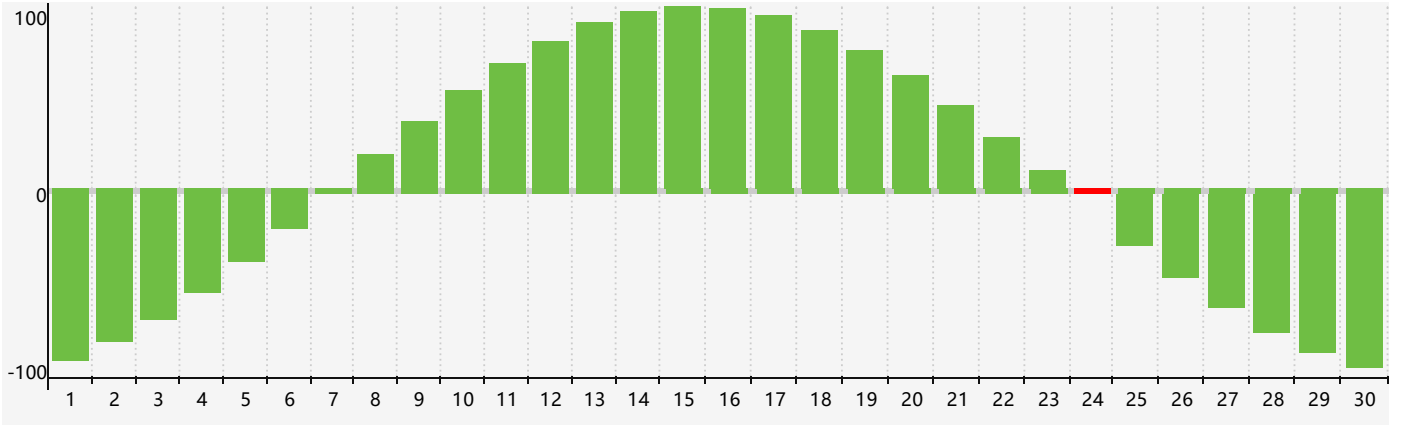

智力節律曲线图 - 2024年4月

情感節律曲线图 - 2024年4月

身體節律曲线图 - 2024年4月

公曆2024年四月 農曆甲辰年 [龍年]

星期日	星期一	星期二	星期三	星期四	星期五	星期六
廿二 31	廿三 1	廿四 2 情感臨界日	廿五 3	清明 廿六 4	廿七 5	廿八 6
廿九 7	三十 8	三月 初一 9	初二 10	初三 11	初四 12	初五 13
初六 14	初七 15	初八 16	初九 17 身體臨界日	初十 18	穀雨 十一 19	十二 20
十三 21	十四 22	十五 23	十六 24 智力臨界日	十七 25	十八 26	十九 27
二十 28	廿一 29	廿二 30 情感臨界日	廿三 1	廿四 2	廿五 3	廿六 4