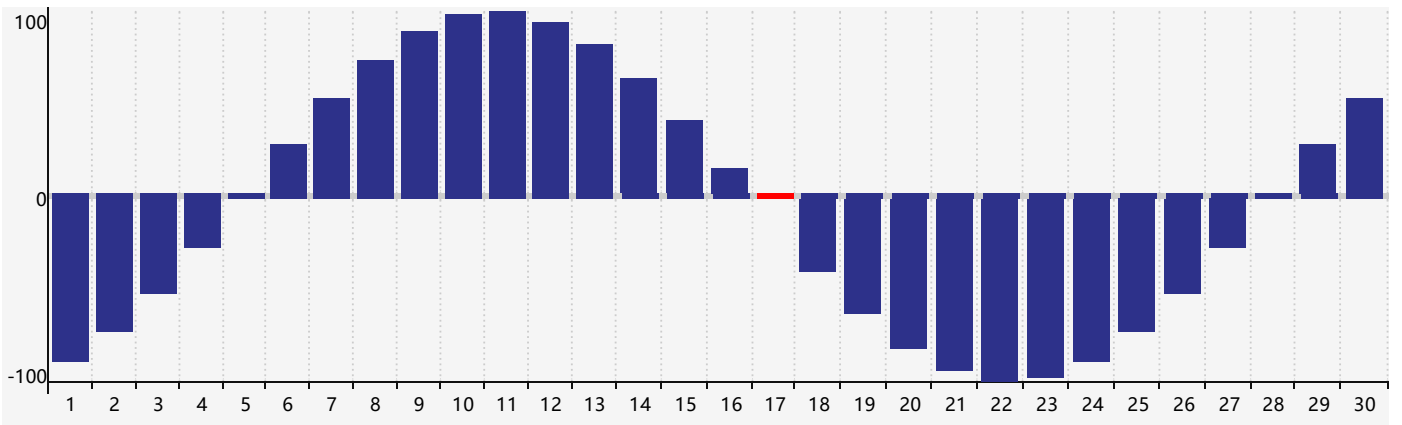

智力節律曲线图 - 2024年4月

情感節律曲线图 - 2024年4月

身體節律曲线图 - 2024年4月

公曆2024年四月 農曆甲辰年 [龍年]

星期日	星期一	星期二	星期三	星期四	星期五	星期六
廿二 31	廿三 1	廿四 2 情感臨界日	廿五 3	清明 廿六 4	廿七 5	廿八 6
廿九 7	三十 8	三月 初一 9	初二 10	初三 11	初四 12	初五 13
初六 14	初七 15	初八 16	初九 17 身體臨界日	初十 18	穀雨 十一 19	十二 20
十三 21	十四 22	十五 23	十六 24 智力臨界日	十七 25	十八 26	十九 27
二十 28	廿一 29	廿二 30 情感臨界日	廿三 1	廿四 2	廿五 3	廿六 4